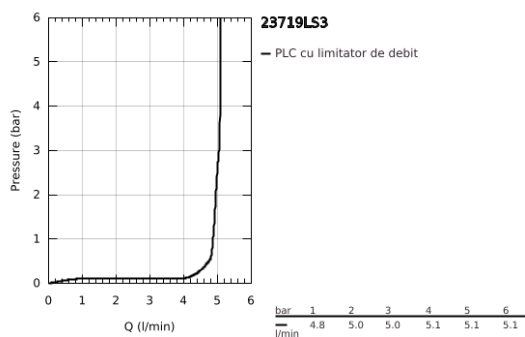

23 719 LS3 EUROSTYLE BATERIE LAVOAR MONOCOMANDĂ 1/2" MĂRIMEA XL

DESCRIEREA PRODUSULUI

- Colour: moon white/chrome
- instalare pe o singură gaură
- mâner metalic plin
- pentru lavoare înalte
- cartuş ceramic de 35 mm cu GROHE SilkMove
- cu limitator de temperatură
- finisaj GROHE LongLife
- aerator cu debit 5.7 l/min
- GROHE FastFixation sistem de instalare rapida
- corp fără orificiu tijă set de evacuare
- racorduri flexibile de conectare la apă

23 719 LS3 EUROSTYLE BATERIE LAVOAR MONOCOMANDĂ 1/2" MĂRIMEA XL

PIESE DE SCHIMB , noiembrie 2015 – now

- 1: Solid metal lever (Spare part-nr. 46951LS0)
 - 2: capac (Spare part-nr. 46492000)
 - 3: Screw coupling (Spare part-nr. 46460000)
 - 4: Cartuş (Spare part-nr. 46374000)
 - 5: Dispozitiv de îndreptare debit (Spare part-nr. 46837000)
 - 6: Ansamblu de fixare a tijei nefiletate (Spare part-nr. 46671000)
 - 7: Cheie tubulară (Spare part-nr. 19332000)*
 - 8: Cheie pentru montare (Spare part-nr. 19017000)*
- * Optional accessories