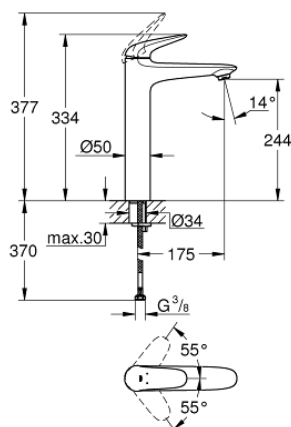

23 719 LS3 EUROSTYLE BATERIE LAVOAR MONOCOMANDĂ 1/2" MĂRIMEA XL

DESCRIEREA PRODUSULUI

- Colour: moon white/chrome
- instalare pe o singură gaură
- mâner metalic plin
- pentru lavoare înalte
- cartuş ceramic de 35 mm cu GROHE SilkMove
- cu limitator de temperatură
- finisaj GROHE LongLife
- aerator cu debit 5.7 l/min
- GROHE FastFixation sistem de instalare rapida
- corp fără orificiu tijă set de evacuare
- racorduri flexibile de conectare la apă

23 719 LS3 EUROSTYLE BATERIE LAVOAR MONOCOMANDĂ 1/2" MĂRIMEA XL

PIESE DE SCHIMB , noiembrie 2015 – now

- 1: Solid metal lever (Spare part-nr. 46951LS0)
 - 2: capac (Spare part-nr. 46492000)
 - 3: Screw coupling (Spare part-nr. 46460000)
 - 4: Cartuş (Spare part-nr. 46374000)
 - 5: Dispozitiv de îndreptare debit (Spare part-nr. 46837000)
 - 6: Ansamblu de fixare a tijei nefiletate (Spare part-nr. 46671000)
 - 7: Cheie tubulară (Spare part-nr. 19332000)*
 - 8: Cheie pentru montare (Spare part-nr. 19017000)*
- * Optional accessories