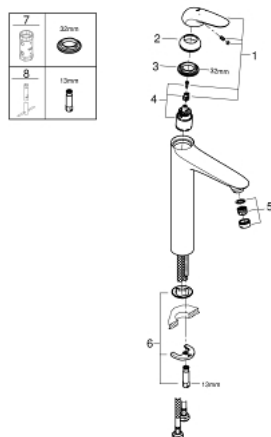

23 719 LS3 EUROSTYLE BATERIE LAVOAR MONOCOMANDĂ 1/2" MĂRIMEA XL

DESCRIEREA PRODUSULUI

- Colour: moon white/chrome
- instalare pe o singură gaură
- mâner metalic plin
- pentru lavoare înalte
- cartuş ceramic de 35 mm cu GROHE SilkMove
- cu limitator de temperatură
- finisaj GROHE LongLife
- aerator cu debit 5.7 l/min
- GROHE FastFixation sistem de instalare rapida
- corp fără orificiu tijă set de evacuare
- racorduri flexibile de conectare la apă

23 719 LS3 EUROSTYLE BATERIE LAVOAR MONOCOMANDĂ 1/2" MĂRIMEA XL

PIESE DE SCHIMB , noiembrie 2015 – now

- 1: Solid metal lever (Spare part-nr. 46951LS0)
 - 2: capac (Spare part-nr. 46492000)
 - 3: Screw coupling (Spare part-nr. 46460000)
 - 4: Cartuş (Spare part-nr. 46374000)
 - 5: Dispozitiv de îndreptare debit (Spare part-nr. 46837000)
 - 6: Ansamblu de fixare a tijei nefiletate (Spare part-nr. 46671000)
 - 7: Cheie tubulară (Spare part-nr. 19332000)*
 - 8: Cheie pentru montare (Spare part-nr. 19017000)*
- * Optional accessories