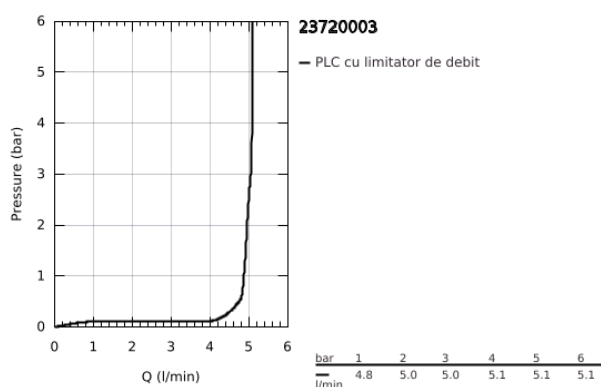

23 720 003 EUROSTYLE BATERIE BIDEU MONOCOMANDĂ 1/2" MĂRIMEA S

DESCRIEREA PRODUSULUI

- Colour: cromat
- instalare pe o singură gaură
- mâner metalic plin
- cartuş ceramic de 35 mm cu GROHE SilkMove
- limitator de debit reglabil
- cu limitator de temperatură
- suprafață GROHE LongLife
- GROHE EcoJoy tehnologie pentru reducerea consumului de apă
- maximum flow rate (at 3 bar): 5 l/min
- GROHE FastFixation sistem de instalare rapida
- cu racord cu bilă
- set evacuare cu tijă
- racorduri flexibile de conectare la apă

23 720 003 EUROSTYLE BATERIE BIDEU MONOCOMANDĂ 1/2" MĂRIMEA S

PIESE DE SCHIMB , noiembrie 2015 – now

- 1: Solid metal lever (Spare part-nr. 46951000)
- 2: capac (Spare part-nr. 46492000)
- 3: Screw coupling (Spare part-nr. 46460000)
- 4: Cartuş (Spare part-nr. 46374000)
- 5: Tijă verticală (Spare part-nr. 46739000)
- 6: Aerator (Spare part-nr. 13998000)
- 7: Ansamblu de fixare a tijeii nefiletate (Spare part-nr. 46671000)
- 8: Set de scurgere 1 1/4" (Spare part-nr. 28910000)
- 8.1: Fişa de conectare (Spare part-nr. 07182000)
- 8.2: Tijă cu bilă (Spare part-nr. 07052000)
- 9: Tijă cu bilă (Spare part-nr. 07341000)*
- 10: Cheie tubulară (Spare part-nr. 19332000)*
- 11: Cheie pentru montare (Spare part-nr. 19017000)*