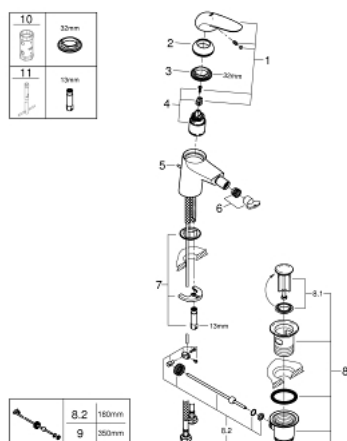

23 720 003 EUROSTYLE BATERIE BIDEU MONOCOMANDĂ 1/2" MĂRIMEA S

DESCRIEREA PRODUSULUI

- Colour: cromat
- instalare pe o singură gaură
- mâner metalic plin
- cartuş ceramic de 35 mm cu GROHE SilkMove
- limitator de debit reglabil
- cu limitator de temperatură
- suprafață GROHE LongLife
- GROHE EcoJoy tehnologie pentru reducerea consumului de apă
- maximum flow rate (at 3 bar): 5 l/min
- GROHE FastFixation sistem de instalare rapida
- cu racord cu bilă
- set evacuare cu tijă
- racorduri flexibile de conectare la apă

23 720 003 EUROSTYLE BATERIE BIDEU MONOCOMANDĂ 1/2" MĂRIMEA S

PIESE DE SCHIMB , noiembrie 2015 – now

- 1: Solid metal lever (Spare part-nr. 46951000)
- 2: capac (Spare part-nr. 46492000)
- 3: Screw coupling (Spare part-nr. 46460000)
- 4: Cartuş (Spare part-nr. 46374000)
- 5: Tijă verticală (Spare part-nr. 46739000)
- 6: Aerator (Spare part-nr. 13998000)
- 7: Ansamblu de fixare a tijeii nefiletate (Spare part-nr. 46671000)
- 8: Set de scurgere 1 1/4" (Spare part-nr. 28910000)
- 8.1: Fişa de conectare (Spare part-nr. 07182000)
- 8.2: Tijă cu bilă (Spare part-nr. 07052000)
- 9: Tijă cu bilă (Spare part-nr. 07341000)*
- 10: Cheie tubulară (Spare part-nr. 19332000)*
- 11: Cheie pentru montare (Spare part-nr. 19017000)*