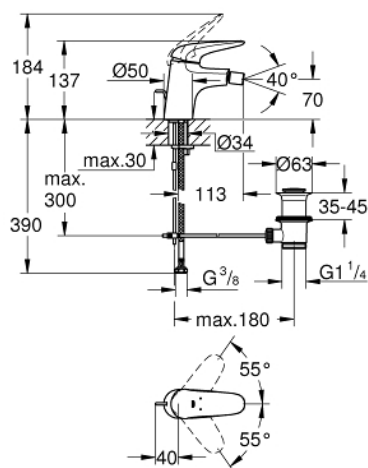

23 720 003 EUROSTYLE BATERIE BIDEU MONOCOMANDĂ 1/2" MĂRIMEA S

DESCRIEREA PRODUSULUI

- Colour: cromat
- instalare pe o singură gaură
- mâner metalic plin
- cartuş ceramic de 35 mm cu GROHE SilkMove
- limitator de debit reglabil
- cu limitator de temperatură
- suprafață GROHE LongLife
- GROHE EcoJoy tehnologie pentru reducerea consumului de apă
- maximum flow rate (at 3 bar): 5 l/min
- GROHE FastFixation sistem de instalare rapida
- cu racord cu bilă
- set evacuare cu tijă
- racorduri flexibile de conectare la apă

23 720 003 EUROSTYLE BATERIE BIDEU MONOCOMANDĂ 1/2" MĂRIMEA S

PIESE DE SCHIMB , noiembrie 2015 – now

- 1: Solid metal lever (Spare part-nr. 46951000)
- 2: capac (Spare part-nr. 46492000)
- 3: Screw coupling (Spare part-nr. 46460000)
- 4: Cartuş (Spare part-nr. 46374000)
- 5: Tijă verticală (Spare part-nr. 46739000)
- 6: Aerator (Spare part-nr. 13998000)
- 7: Ansamblu de fixare a tijeii nefiletate (Spare part-nr. 46671000)
- 8: Set de scurgere 1 1/4" (Spare part-nr. 28910000)
- 8.1: Fişa de conectare (Spare part-nr. 07182000)
- 8.2: Tijă cu bilă (Spare part-nr. 07052000)
- 9: Tijă cu bilă (Spare part-nr. 07341000)*
- 10: Cheie tubulară (Spare part-nr. 19332000)*
- 11: Cheie pentru montare (Spare part-nr. 19017000)*