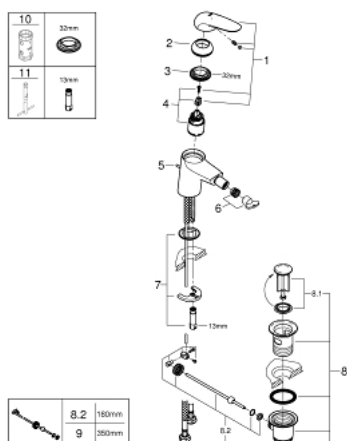

23 720 LS3 EUROSTYLE BATERIE BIDEU MONOCOMANDĂ 1/2" MĂRIMEA S

DESCRIEREA PRODUSULUI

- Colour: moon white/chrome
- instalare pe o singură gaură
- mâner metalic plin
- cartuş ceramic de 35 mm cu GROHE SilkMove
- limitator de debit reglabil
- cu limitator de temperatură
- suprafață GROHE LongLife
- aerator cu debit 5.7 l/min
- GROHE FastFixation sistem de instalare rapida
- cu racord cu bilă
- set evacuare cu tijă
- racorduri flexibile de conectare la apă

23 720 LS3 EUROSTYLE BATERIE BIDEU MONOCOMANDĂ 1/2" MĂRIMEA S

PIESE DE SCHIMB , noiembrie 2015 – now

- 1: Solid metal lever (Spare part-nr. 46951LS0)
- 2: capac (Spare part-nr. 46492000)
- 3: Screw coupling (Spare part-nr. 46460000)
- 4: Cartuş (Spare part-nr. 46374000)
- 5: Tijă verticală (Spare part-nr. 46739000)
- 6: Aerator (Spare part-nr. 13998000)
- 7: Ansamblu de fixare a tijeii nefiletate (Spare part-nr. 46671000)
- 8: Set de scurgere 1 1/4" (Spare part-nr. 28910000)
- 8.1: Fişa de conectare (Spare part-nr. 07182000)
- 8.2: Tijă cu bilă (Spare part-nr. 07052000)
- 9: Tijă cu bilă (Spare part-nr. 07341000)*
- 10: Cheie tubulară (Spare part-nr. 19332000)*
- 11: Cheie pentru montare (Spare part-nr. 19017000)*