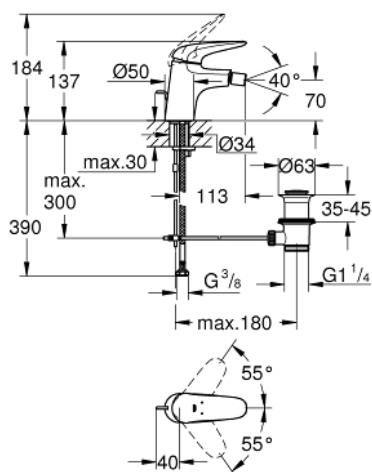

23 720 LS3 EUROSTYLE BATERIE BIDEU MONOCOMANDĂ 1/2" MĂRIMEA S

DESCRIEREA PRODUSULUI

- Colour: moon white/chrome
- instalare pe o singură gaură
- mâner metalic plin
- cartuş ceramic de 35 mm cu GROHE SilkMove
- limitator de debit reglabil
- cu limitator de temperatură
- suprafață GROHE LongLife
- aerator cu debit 5.7 l/min
- GROHE FastFixation sistem de instalare rapida
- cu racord cu bilă
- set evacuare cu tijă
- racorduri flexibile de conectare la apă

23 720 LS3 EUROSTYLE BATERIE BIDEU MONOCOMANDĂ 1/2" MĂRIMEA S

PIESE DE SCHIMB , noiembrie 2015 – now

- 1: Solid metal lever (Spare part-nr. 46951LS0)
- 2: capac (Spare part-nr. 46492000)
- 3: Screw coupling (Spare part-nr. 46460000)
- 4: Cartuş (Spare part-nr. 46374000)
- 5: Tijă verticală (Spare part-nr. 46739000)
- 6: Aerator (Spare part-nr. 13998000)
- 7: Ansamblu de fixare a tijeii nefiletate (Spare part-nr. 46671000)
- 8: Set de scurgere 1 1/4" (Spare part-nr. 28910000)
- 8.1: Fişa de conectare (Spare part-nr. 07182000)
- 8.2: Tijă cu bilă (Spare part-nr. 07052000)
- 9: Tijă cu bilă (Spare part-nr. 07341000)*
- 10: Cheie tubulară (Spare part-nr. 19332000)*
- 11: Cheie pentru montare (Spare part-nr. 19017000)*