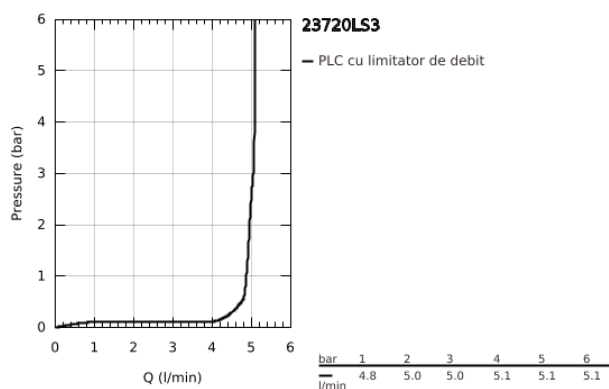

23 720 LS3 EUROSTYLE BATERIE BIDEU MONOCOMANDĂ 1/2" MĂRIMEA S

DESCRIEREA PRODUSULUI

- Colour: moon white/chrome
- instalare pe o singură gaură
- mâner metalic plin
- cartuş ceramic de 35 mm cu GROHE SilkMove
- limitator de debit reglabil
- cu limitator de temperatură
- suprafață GROHE LongLife
- aerator cu debit 5.7 l/min
- GROHE FastFixation sistem de instalare rapida
- cu racord cu bilă
- set evacuare cu tijă
- racorduri flexibile de conectare la apă

23 720 LS3 EUROSTYLE BATERIE BIDEU MONOCOMANDĂ 1/2" MĂRIMEA S

PIESE DE SCHIMB , noiembrie 2015 – now

- 1: Solid metal lever (Spare part-nr. 46951LS0)
- 2: capac (Spare part-nr. 46492000)
- 3: Screw coupling (Spare part-nr. 46460000)
- 4: Cartuş (Spare part-nr. 46374000)
- 5: Tijă verticală (Spare part-nr. 46739000)
- 6: Aerator (Spare part-nr. 13998000)
- 7: Ansamblu de fixare a tijeii nefiletate (Spare part-nr. 46671000)
- 8: Set de scurgere 1 1/4" (Spare part-nr. 28910000)
- 8.1: Fişa de conectare (Spare part-nr. 07182000)
- 8.2: Tijă cu bilă (Spare part-nr. 07052000)
- 9: Tijă cu bilă (Spare part-nr. 07341000)*
- 10: Cheie tubulară (Spare part-nr. 19332000)*
- 11: Cheie pentru montare (Spare part-nr. 19017000)*