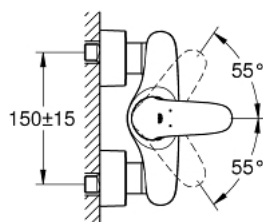

23 722 003 EUROSTYLE BATERIE DUȘ MONOCOMANDĂ 1/2"

DESCRIEREA PRODUSULUI

- Colour: cromat
- montare pe perete
- mâner metalic plin
- cartuș ceramic de 35 mm cu GROHE SilkMove
- cu limitator de temperatură
- suprafață GROHE LongLife
- limitator de debit reglabil
- ieșire de duș 1/2" cu valvă sens-unic integrată
- elemente de fixare ascunse
- ornamente metalice
- protecție împotriva refluxului

23 722 003 EUROSTYLE BATERIE DUȘ MONOCOMANDĂ 1/2"

PIESE DE SCHIMB , noiembrie 2015 – now

- 1: Solid metal lever (Spare part-nr. 46954000)
- 2: capac (Spare part-nr. 46436000)
- 3: Screw coupling (Spare part-nr. 46460000)
- 4: Cartuș (Spare part-nr. 46374000)
- 5: Ventil de reținere (Spare part-nr. 48276000)
- 6: Racord cu șurub 1/2" (Spare part-nr. 45044000)
- 7: Conexiuni excentrice (Spare part-nr. 12693000)
- 8: Cheie tubulară (Spare part-nr. 19332000)*
- 9: Set-extindere, 30 mm (Spare part-nr. 46238000)*
- 10: piuliță specială (Spare part-nr. 19377000)*