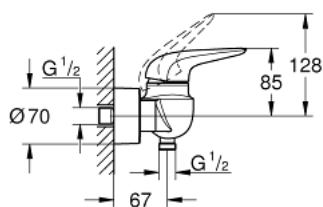

23 722 003 EUROSTYLE BATERIE DUȘ MONOCOMANDĂ 1/2"

DESCRIEREA PRODUSULUI

- Colour: cromat
- montare pe perete
- mâner metalic plin
- cartuș ceramic de 35 mm cu GROHE SilkMove
- cu limitator de temperatură
- suprafață GROHE LongLife
- limitator de debit reglabil
- ieșire de duș 1/2" cu valvă sens-unic integrată
- elemente de fixare ascunse
- ornamente metalice
- protecție împotriva refluxului

23 722 003 EUROSTYLE BATERIE DUȘ MONOCOMANDĂ 1/2"

PIESE DE SCHIMB , noiembrie 2015 – now

- 1: Solid metal lever (Spare part-nr. 46954000)
- 2: capac (Spare part-nr. 46436000)
- 3: Screw coupling (Spare part-nr. 46460000)
- 4: Cartuș (Spare part-nr. 46374000)
- 5: Ventil de reținere (Spare part-nr. 48276000)
- 6: Racord cu șurub 1/2" (Spare part-nr. 45044000)
- 7: Conexiuni excentrice (Spare part-nr. 12693000)
- 8: Cheie tubulară (Spare part-nr. 19332000)*
- 9: Set-extindere, 30 mm (Spare part-nr. 46238000)*
- 10: piuliță specială (Spare part-nr. 19377000)*