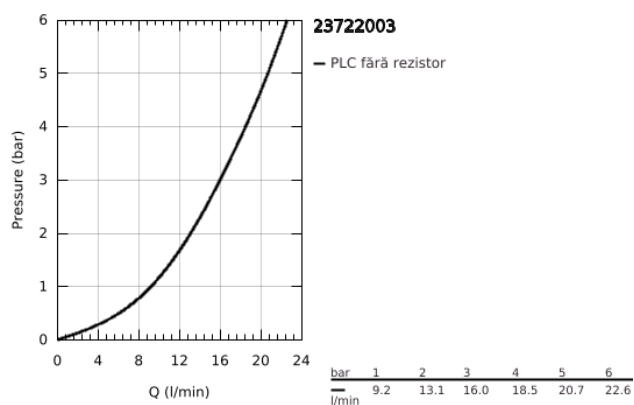

23 722 003 EUROSTYLE BATERIE DUȘ MONOCOMANDĂ 1/2"

DESCRIEREA PRODUSULUI

- Colour: cromat
- montare pe perete
- mâner metalic plin
- cartuș ceramic de 35 mm cu GROHE SilkMove
- cu limitator de temperatură
- suprafață GROHE LongLife
- limitator de debit reglabil
- ieșire de duș 1/2" cu valvă sens-unic integrată
- elemente de fixare ascunse
- ornamente metalice
- protecție împotriva refluxului

23 722 003 EUROSTYLE BATERIE DUȘ MONOCOMANDĂ 1/2"

PIESE DE SCHIMB , noiembrie 2015 – now

- 1: Solid metal lever (Spare part-nr. 46954000)
- 2: capac (Spare part-nr. 46436000)
- 3: Screw coupling (Spare part-nr. 46460000)
- 4: Cartuș (Spare part-nr. 46374000)
- 5: Ventil de reținere (Spare part-nr. 48276000)
- 6: Racord cu șurub 1/2" (Spare part-nr. 45044000)
- 7: Conexiuni excentrice (Spare part-nr. 12693000)
- 8: Cheie tubulară (Spare part-nr. 19332000)*
- 9: Set-extindere, 30 mm (Spare part-nr. 46238000)*
- 10: piuliță specială (Spare part-nr. 19377000)*