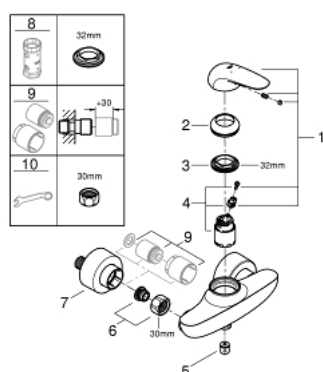

23 722 003 EUROSTYLE BATERIE DUȘ MONOCOMANDĂ 1/2"

DESCRIEREA PRODUSULUI

- Colour: cromat
- montare pe perete
- mâner metalic plin
- cartuș ceramic de 35 mm cu GROHE SilkMove
- cu limitator de temperatură
- suprafață GROHE LongLife
- limitator de debit reglabil
- ieșire de duș 1/2" cu valvă sens-unic integrată
- elemente de fixare ascunse
- ornamente metalice
- protecție împotriva refluxului

23 722 003 EUROSTYLE BATERIE DUȘ MONOCOMANDĂ 1/2"

PIESE DE SCHIMB , noiembrie 2015 – now

- 1: Solid metal lever (Spare part-nr. 46954000)
- 2: capac (Spare part-nr. 46436000)
- 3: Screw coupling (Spare part-nr. 46460000)
- 4: Cartuș (Spare part-nr. 46374000)
- 5: Ventil de reținere (Spare part-nr. 48276000)
- 6: Racord cu șurub 1/2" (Spare part-nr. 45044000)
- 7: Conexiuni excentrice (Spare part-nr. 12693000)
- 8: Cheie tubulară (Spare part-nr. 19332000)*
- 9: Set-extindere, 30 mm (Spare part-nr. 46238000)*
- 10: piuliță specială (Spare part-nr. 19377000)*