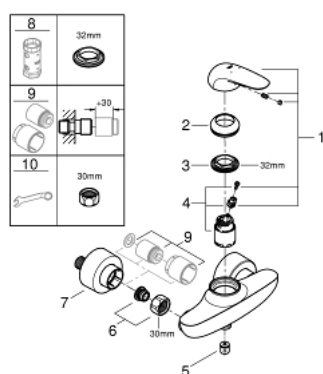

## 23 722 LS3 EUROSTYLE BATERIE DUȘ MONOCOMANDĂ 1/2"

### DESCRIEREA PRODUSULUI

- Colour: moon white/chrome
- montare pe perete
- mâner metalic plin
- cartuș ceramic de 35 mm cu GROHE SilkMove
- cu limitator de temperatură
- suprafață GROHE LongLife
- limitator de debit reglabil
- ieșire de duș 1/2" cu valvă sens-unic integrată
- elemente de fixare ascunse
- ornamente metalice
- protecție împotriva refluxului

### PIESE DE SCHIMB , noiembrie 2015 – now

- 1: Solid metal lever (Spare part-nr. 46954LS0)
- 2: capac (Spare part-nr. 46436000)
- 3: Screw coupling (Spare part-nr. 46460000)
- 4: Cartuș (Spare part-nr. 46374000)
- 5: Ventil de reținere (Spare part-nr. 48276000)
- 6: Racord cu șurub 1/2" (Spare part-nr. 45044000)
- 7: Conexiuni excentrice (Spare part-nr. 12693LS0)
- 8: Cheie tubulară (Spare part-nr. 19332000)\*
- 9: Set-extindere, 30 mm (Spare part-nr. 46238000)\*
- 10: piuliță specială (Spare part-nr. 19377000)\*