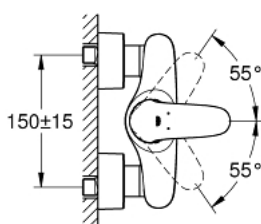

## 23 722 LS3 EUROSTYLE BATERIE DUȘ MONOCOMANDĂ 1/2"

### DESCRIEREA PRODUSULUI

- Colour: moon white/chrome
- montare pe perete
- mâner metalic plin
- cartuș ceramic de 35 mm cu GROHE SilkMove
- cu limitator de temperatură
- suprafață GROHE LongLife
- limitator de debit reglabil
- ieșire de duș 1/2" cu valvă sens-unic integrată
- elemente de fixare ascunse
- ornamente metalice
- protecție împotriva refluxului

### PIESE DE SCHIMB , noiembrie 2015 – now

- 1: Solid metal lever (Spare part-nr. 46954LS0)
- 2: capac (Spare part-nr. 46436000)
- 3: Screw coupling (Spare part-nr. 46460000)
- 4: Cartuș (Spare part-nr. 46374000)
- 5: Ventil de reținere (Spare part-nr. 48276000)
- 6: Racord cu șurub 1/2" (Spare part-nr. 45044000)
- 7: Conexiuni excentrice (Spare part-nr. 12693LS0)
- 8: Cheie tubulară (Spare part-nr. 19332000)\*
- 9: Set-extindere, 30 mm (Spare part-nr. 46238000)\*
- 10: piuliță specială (Spare part-nr. 19377000)\*