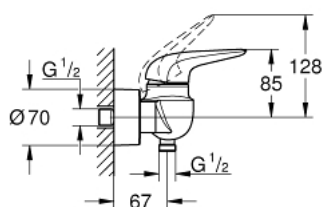

## 23 722 LS3 EUROSTYLE BATERIE DUȘ MONOCOMANDĂ 1/2"

### DESCRIEREA PRODUSULUI

- Colour: moon white/chrome
- montare pe perete
- mâner metalic plin
- cartuș ceramic de 35 mm cu GROHE SilkMove
- cu limitator de temperatură
- suprafață GROHE LongLife
- limitator de debit reglabil
- ieșire de duș 1/2" cu valvă sens-unic integrată
- elemente de fixare ascunse
- ornamente metalice
- protecție împotriva refluxului

### PIESE DE SCHIMB , noiembrie 2015 – now

- 1: Solid metal lever (Spare part-nr. 46954LS0)
- 2: capac (Spare part-nr. 46436000)
- 3: Screw coupling (Spare part-nr. 46460000)
- 4: Cartuș (Spare part-nr. 46374000)
- 5: Ventil de reținere (Spare part-nr. 48276000)
- 6: Racord cu șurub 1/2" (Spare part-nr. 45044000)
- 7: Conexiuni excentrice (Spare part-nr. 12693LS0)
- 8: Cheie tubulară (Spare part-nr. 19332000)\*
- 9: Set-extindere, 30 mm (Spare part-nr. 46238000)\*
- 10: piuliță specială (Spare part-nr. 19377000)\*