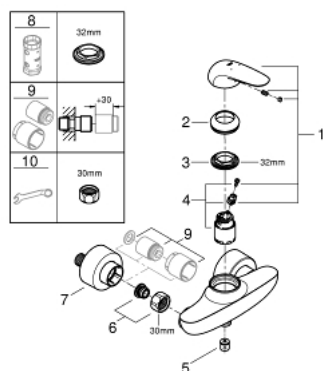

## 23 722 LS3 EUROSTYLE BATERIE DUȘ MONOCOMANDĂ 1/2"

### DESCRIEREA PRODUSULUI

- Colour: moon white/chrome
- montare pe perete
- mâner metalic plin
- cartuș ceramic de 35 mm cu GROHE SilkMove
- cu limitator de temperatură
- suprafață GROHE LongLife
- limitator de debit reglabil
- ieșire de duș 1/2" cu valvă sens-unic integrată
- elemente de fixare ascunse
- ornamente metalice
- protecție împotriva refluxului

### PIESE DE SCHIMB , noiembrie 2015 – now

- 1: Solid metal lever (Spare part-nr. 46954LS0)
- 2: capac (Spare part-nr. 46436000)
- 3: Screw coupling (Spare part-nr. 46460000)
- 4: Cartuș (Spare part-nr. 46374000)
- 5: Ventil de reținere (Spare part-nr. 48276000)
- 6: Racord cu șurub 1/2" (Spare part-nr. 45044000)
- 7: Conexiuni excentrice (Spare part-nr. 12693LS0)
- 8: Cheie tubulară (Spare part-nr. 19332000)\*
- 9: Set-extindere, 30 mm (Spare part-nr. 46238000)\*
- 10: piuliță specială (Spare part-nr. 19377000)\*