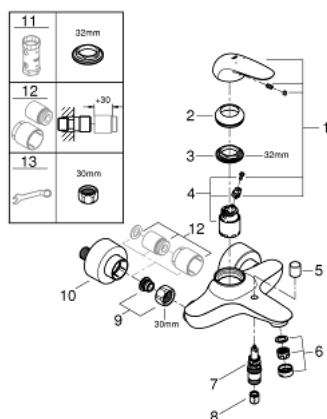

23 726 003 EUROSTYLE BATERIE CADĂ MONOCOMANDĂ 1/2"

DESCRIEREA PRODUSULUI

- Colour: cromat
- montare pe perete
- mâner metalic plin
- cartuş ceramic de 35 mm cu GROHE SilkMove
- cu limitator de temperatură
- suprafață GROHE LongLife
- limitator de debit reglabil
- divertor cu revenire automată: cadă/duș
- aerator
- ieșire de duș 1/2" cu valvă sens-unic integrată
- elemente de fixare ascunse
- protecție împotriva refluxului

23 726 003 EUROSTYLE BATERIE CADĂ MONOCOMANDĂ 1/2"

PIESE DE SCHIMB , noiembrie 2015 – now

- 1: Solid metal lever (Spare part-nr. 46954000)
- 2: capac (Spare part-nr. 46436000)
- 3: Screw coupling (Spare part-nr. 46460000)
- 4: Cartuș (Spare part-nr. 46374000)
- 5: Buton de comutare (Spare part-nr. 64309000)
- 6: Aerator (Spare part-nr. 13952000)
- 7: Comutator (Spare part-nr. 65655000)
- 8: Ventil de reținere (Spare part-nr. 48276000)
- 9: Racord cu șurub 1/2" (Spare part-nr. 45044000)
- 10: Conexiuni excentrice (Spare part-nr. 12693000)
- 11: Cheie tubulară (Spare part-nr. 19332000)*
- 12: Set-extindere, 30 mm (Spare part-nr. 46238000)*
- 13: piuliță specială (Spare part-nr. 19377000)*