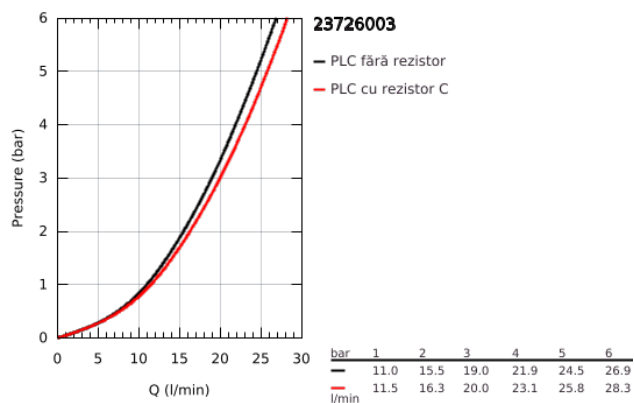

23 726 003 EUROSTYLE BATERIE CADĂ MONOCOMANDĂ 1/2"

DESCRIEREA PRODUSULUI

- Colour: cromat
- montare pe perete
- mâner metalic plin
- cartuş ceramic de 35 mm cu GROHE SilkMove
- cu limitator de temperatură
- suprafață GROHE LongLife
- limitator de debit reglabil
- divertor cu revenire automată: cadă/duș
- aerator
- ieșire de duș 1/2" cu valvă sens-unic integrată
- elemente de fixare ascunse
- protecție împotriva refluxului

23 726 003 EUROSTYLE BATERIE CADĂ MONOCOMANDĂ 1/2"

PIESE DE SCHIMB , noiembrie 2015 – now

- 1: Solid metal lever (Spare part-nr. 46954000)
- 2: capac (Spare part-nr. 46436000)
- 3: Screw coupling (Spare part-nr. 46460000)
- 4: Cartuș (Spare part-nr. 46374000)
- 5: Buton de comutare (Spare part-nr. 64309000)
- 6: Aerator (Spare part-nr. 13952000)
- 7: Comutator (Spare part-nr. 65655000)
- 8: Ventil de reținere (Spare part-nr. 48276000)
- 9: Racord cu șurub 1/2" (Spare part-nr. 45044000)
- 10: Conexiuni excentrice (Spare part-nr. 12693000)
- 11: Cheie tubulară (Spare part-nr. 19332000)*
- 12: Set-extindere, 30 mm (Spare part-nr. 46238000)*
- 13: piuliță specială (Spare part-nr. 19377000)*