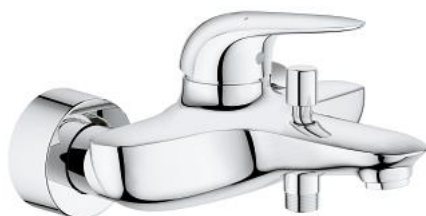

23 726 003 EUROSTYLE BATERIE CADĂ MONOCOMANDĂ 1/2"

DESCRIEREA PRODUSULUI

- Colour: cromat
- montare pe perete
- mâner metalic plin
- cartuş ceramic de 35 mm cu GROHE SilkMove
- cu limitator de temperatură
- suprafață GROHE LongLife
- limitator de debit reglabil
- divertor cu revenire automată: cadă/duș
- aerator
- ieșire de duș 1/2" cu valvă sens-unic integrată
- elemente de fixare ascunse
- protecție împotriva refluxului

23 726 003 EUROSTYLE BATERIE CADĂ MONOCOMANDĂ 1/2"

PIESE DE SCHIMB , noiembrie 2015 – now

- 1: Solid metal lever (Spare part-nr. 46954000)
- 2: capac (Spare part-nr. 46436000)
- 3: Screw coupling (Spare part-nr. 46460000)
- 4: Cartuș (Spare part-nr. 46374000)
- 5: Buton de comutare (Spare part-nr. 64309000)
- 6: Aerator (Spare part-nr. 13952000)
- 7: Comutator (Spare part-nr. 65655000)
- 8: Ventil de reținere (Spare part-nr. 48276000)
- 9: Racord cu șurub 1/2" (Spare part-nr. 45044000)
- 10: Conexiuni excentrice (Spare part-nr. 12693000)
- 11: Cheie tubulară (Spare part-nr. 19332000)*
- 12: Set-extindere, 30 mm (Spare part-nr. 46238000)*
- 13: piuliță specială (Spare part-nr. 19377000)*