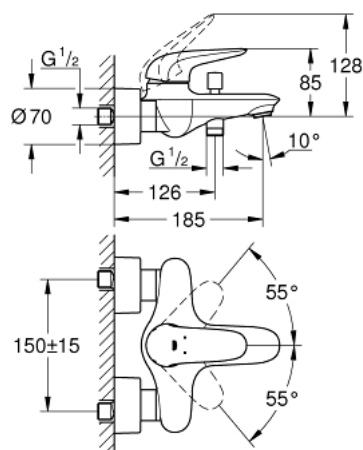

23 726 003 EUROSTYLE BATERIE CADĂ MONOCOMANDĂ 1/2"

DESCRIEREA PRODUSULUI

- Colour: cromat
- montare pe perete
- mâner metalic plin
- cartuş ceramic de 35 mm cu GROHE SilkMove
- cu limitator de temperatură
- suprafață GROHE LongLife
- limitator de debit reglabil
- divertor cu revenire automată: cadă/duș
- aerator
- ieșire de duș 1/2" cu valvă sens-unic integrată
- elemente de fixare ascunse
- protecție împotriva refluxului

23 726 003 EUROSTYLE BATERIE CADĂ MONOCOMANDĂ 1/2"

PIESE DE SCHIMB , noiembrie 2015 – now

- 1: Solid metal lever (Spare part-nr. 46954000)
- 2: capac (Spare part-nr. 46436000)
- 3: Screw coupling (Spare part-nr. 46460000)
- 4: Cartuș (Spare part-nr. 46374000)
- 5: Buton de comutare (Spare part-nr. 64309000)
- 6: Aerator (Spare part-nr. 13952000)
- 7: Comutator (Spare part-nr. 65655000)
- 8: Ventil de reținere (Spare part-nr. 48276000)
- 9: Racord cu șurub 1/2" (Spare part-nr. 45044000)
- 10: Conexiuni excentrice (Spare part-nr. 12693000)
- 11: Cheie tubulară (Spare part-nr. 19332000)*
- 12: Set-extindere, 30 mm (Spare part-nr. 46238000)*
- 13: piuliță specială (Spare part-nr. 19377000)*