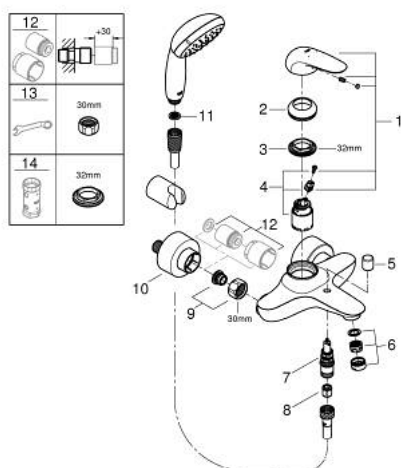

23 729 003 EUROSTYLE BATERIE CADĂ MONOCOMANDĂ 1/2"

DESCRIEREA PRODUSULUI

- Colour: cromat
- montare pe perete
- mâner metalic plin
- cartuş ceramic de 35 mm cu GROHE SilkMove
- cu limitator de temperatură
- suprafață GROHE LongLife
- limitator de debit reglabil
- divertor cu revenire automată: cadă/duș
- aerator
- ieșire de duș 1/2" cu valvă sens-unic integrată
- elemente de fixare ascunse
- ornamente metalice
- with shower set Tempesta
- compus din:
 - hand shower Tempesta 100, 2 sprays, 9.5 l/min (26 161 000)
 - suport de perete pentru duș (28 605)
 - furtun de duș Relaxaflex de 1500 mm 1/2" x 1/2" (28 151)

23 729 003 EUROSTYLE BATERIE CADĂ MONOCOMANDĂ 1/2"

PIESE DE SCHIMB , noiembrie 2015 – now

- 1: Solid metal lever (Spare part-nr. 46954000)
 - 2: capac (Spare part-nr. 46436000)
 - 3: Screw coupling (Spare part-nr. 46460000)
 - 4: Cartuş (Spare part-nr. 46374000)
 - 4.1: kit de etanşare (Spare part-nr. 46347000)
 - 5: Buton de comutare (Spare part-nr. 64309000)
 - 6: Aerator (Spare part-nr. 13952000)
 - 7: Comutator (Spare part-nr. 65655000)
 - 8: Ventil de reţinere (Spare part-nr. 48276000)
 - 9: Racord cu şurub 1/2" (Spare part-nr. 45044000)
 - 10: Conexiuni excentrice (Spare part-nr. 12693000)
 - 12: Set-extindere, 30 mm (Spare part-nr. 46238000)*
 - 13: piuliţă specială (Spare part-nr. 19377000)*
 - 14: Cheie tubulară (Spare part-nr. 19332000)*
- * Optional accessories