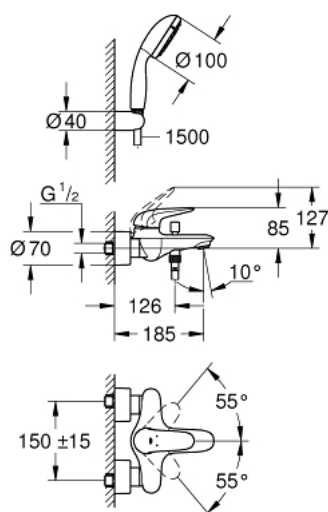

23 729 003 EUROSTYLE BATERIE CADĂ MONOCOMANDĂ 1/2"

DESCRIEREA PRODUSULUI

- Colour: cromat
- montare pe perete
- mâner metalic plin
- cartuş ceramic de 35 mm cu GROHE SilkMove
- cu limitator de temperatură
- suprafață GROHE LongLife
- limitator de debit reglabil
- divertor cu revenire automată: cadă/duș
- aerator
- ieșire de duș 1/2" cu valvă sens-unic integrată
- elemente de fixare ascunse
- ornamente metalice
- with shower set Tempesta
- compus din:
 - hand shower Tempesta 100, 2 sprays, 9.5 l/min (26 161 000)
 - suport de perete pentru duș (28 605)
 - furtun de duș Relaxaflex de 1500 mm 1/2" x 1/2" (28 151)

23 729 003 EUROSTYLE BATERIE CADĂ MONOCOMANDĂ 1/2"

PIESE DE SCHIMB , noiembrie 2015 – now

- 1: Solid metal lever (Spare part-nr. 46954000)
 - 2: capac (Spare part-nr. 46436000)
 - 3: Screw coupling (Spare part-nr. 46460000)
 - 4: Cartuş (Spare part-nr. 46374000)
 - 4.1: kit de etanşare (Spare part-nr. 46347000)
 - 5: Buton de comutare (Spare part-nr. 64309000)
 - 6: Aerator (Spare part-nr. 13952000)
 - 7: Comutator (Spare part-nr. 65655000)
 - 8: Ventil de reţinere (Spare part-nr. 48276000)
 - 9: Racord cu şurub 1/2" (Spare part-nr. 45044000)
 - 10: Conexiuni excentrice (Spare part-nr. 12693000)
 - 12: Set-extindere, 30 mm (Spare part-nr. 46238000)*
 - 13: piuliţă specială (Spare part-nr. 19377000)*
 - 14: Cheie tubulară (Spare part-nr. 19332000)*
- * Optional accessories