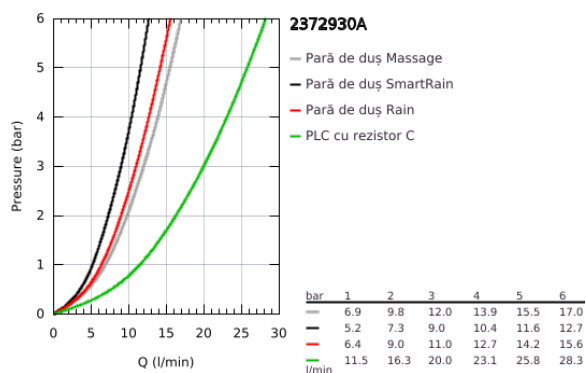

23 729 30A EUROSTYLE BATERIE CADĂ MONOCOMANDĂ 1/2"

DESCRIEREA PRODUSULUI

- Colour: cromat
- montare pe perete
- mâner metalic plin
- cartuş ceramic de 35 mm cu GROHE SilkMove
- cu limitator de temperatură
- suprafață GROHE LongLife
- limitator de debit reglabil
- divertor cu revenire automată: cadă/duș
- aerator
- ieșire de duș 1/2" cu valvă sens-unic integrată
- elemente de fixare ascunse
- ornamente metalice
- with shower set Tempesta
- compus din:
- hand shower Tempesta 100, 2 sprays, 9.5 l/min (26 161)
- suport de perete pentru duș (28 605)
- furtun de duș Relaxaflex de 1500 mm 1/2" x 1/2" (28 151)

23 729 30A EUROSTYLE BATERIE CADĂ MONOCOMANDĂ 1/2"

PIESE DE SCHIMB , aprilie 2017 – now

- 1: Solid metal lever (Spare part-nr. 46954000)
 - 2: capac (Spare part-nr. 46436000)
 - 3: Screw coupling (Spare part-nr. 46460000)
 - 4: Cartuș (Spare part-nr. 46374000)
 - 4.1: kit de etanșare (Spare part-nr. 46347000)
 - 5: Buton de comutare (Spare part-nr. 64309000)
 - 6: Aerator (Spare part-nr. 13952000)
 - 7: Comutator (Spare part-nr. 65655000)
 - 8: Ventil de reținere (Spare part-nr. 48276000)
 - 9: Racord cu șurub 1/2" (Spare part-nr. 45044000)
 - 10: Conexiuni excentrice (Spare part-nr. 12693000)
 - 12: Set-extindere, 30 mm (Spare part-nr. 46238000)*
 - 13: piuliță specială (Spare part-nr. 19377000)*
 - 14: Cheie tubulară (Spare part-nr. 19332000)*
- * Optional accessories