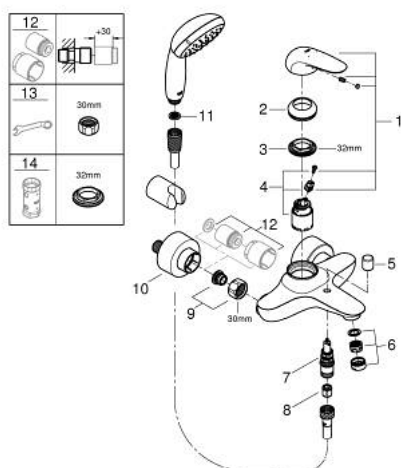

23 729 30A EUROSTYLE BATERIE CADĂ MONOCOMANDĂ 1/2"

DESCRIEREA PRODUSULUI

- Colour: cromat
- montare pe perete
- mâner metalic plin
- cartuş ceramic de 35 mm cu GROHE SilkMove
- cu limitator de temperatură
- suprafață GROHE LongLife
- limitator de debit reglabil
- divertor cu revenire automată: cadă/duș
- aerator
- ieșire de duș 1/2" cu valvă sens-unic integrată
- elemente de fixare ascunse
- ornamente metalice
- with shower set Tempesta
- compus din:
- hand shower Tempesta 100, 2 sprays, 9.5 l/min (26 161)
- suport de perete pentru duș (28 605)
- furtun de duș Relaxaflex de 1500 mm 1/2" x 1/2" (28 151)

23 729 30A EUROSTYLE BATERIE CADĂ MONOCOMANDĂ 1/2"

PIESE DE SCHIMB , aprilie 2017 – now

- 1: Solid metal lever (Spare part-nr. 46954000)
 - 2: capac (Spare part-nr. 46436000)
 - 3: Screw coupling (Spare part-nr. 46460000)
 - 4: Cartuș (Spare part-nr. 46374000)
 - 4.1: kit de etanșare (Spare part-nr. 46347000)
 - 5: Buton de comutare (Spare part-nr. 64309000)
 - 6: Aerator (Spare part-nr. 13952000)
 - 7: Comutator (Spare part-nr. 65655000)
 - 8: Ventil de reținere (Spare part-nr. 48276000)
 - 9: Racord cu șurub 1/2" (Spare part-nr. 45044000)
 - 10: Conexiuni excentrice (Spare part-nr. 12693000)
 - 12: Set-extindere, 30 mm (Spare part-nr. 46238000)*
 - 13: piuliță specială (Spare part-nr. 19377000)*
 - 14: Cheie tubulară (Spare part-nr. 19332000)*
- * Optional accessories