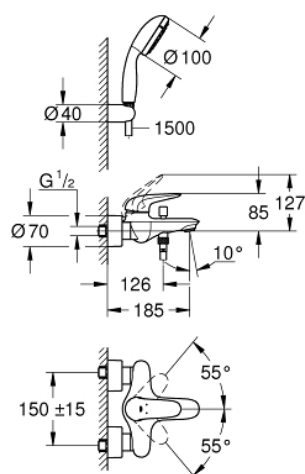

23 729 30A EUROSTYLE BATERIE CADĂ MONOCOMANDĂ 1/2"

DESCRIEREA PRODUSULUI

- Colour: cromat
- montare pe perete
- mâner metalic plin
- cartuş ceramic de 35 mm cu GROHE SilkMove
- cu limitator de temperatură
- suprafață GROHE LongLife
- limitator de debit reglabil
- divertor cu revenire automată: cadă/duș
- aerator
- ieșire de duș 1/2" cu valvă sens-unic integrată
- elemente de fixare ascunse
- ornamente metalice
- with shower set Tempesta
- compus din:
- hand shower Tempesta 100, 2 sprays, 9.5 l/min (26 161)
- suport de perete pentru duș (28 605)
- furtun de duș Relaxaflex de 1500 mm 1/2" x 1/2" (28 151)

23 729 30A EUROSTYLE BATERIE CADĂ MONOCOMANDĂ 1/2"

PIESE DE SCHIMB , aprilie 2017 – now

- 1: Solid metal lever (Spare part-nr. 46954000)
 - 2: capac (Spare part-nr. 46436000)
 - 3: Screw coupling (Spare part-nr. 46460000)
 - 4: Cartuș (Spare part-nr. 46374000)
 - 4.1: kit de etanșare (Spare part-nr. 46347000)
 - 5: Buton de comutare (Spare part-nr. 64309000)
 - 6: Aerator (Spare part-nr. 13952000)
 - 7: Comutator (Spare part-nr. 65655000)
 - 8: Ventil de reținere (Spare part-nr. 48276000)
 - 9: Racord cu șurub 1/2" (Spare part-nr. 45044000)
 - 10: Conexiuni excentrice (Spare part-nr. 12693000)
 - 12: Set-extindere, 30 mm (Spare part-nr. 46238000)*
 - 13: piuliță specială (Spare part-nr. 19377000)*
 - 14: Cheie tubulară (Spare part-nr. 19332000)*
- * Optional accessories