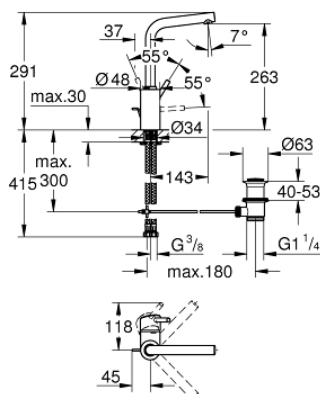

23 739 002 CONCETTO BATERIE LAVOAR MONOCOMANDĂ 1/2" MĂRIMEA L

DESCRIEREA PRODUSULUI

- Colour: cromat
- instalare pe o singură gaură
- mâner din metal
- cartuş ceramic de 35 mm cu GROHE SilkMove
- limitator de debit reglabil
- suprafață GROHE LongLife
- GROHE EcoJoy tehnologie pentru reducerea consumului de apă
- maximum flow rate (at 3 bar): 5 l/min
- sistem de instalare GROHE FastFixation
- pipă tubulară pivotantă cu limitator de oprire
- unghi de rotire ajustabil 0° / 150° / 360°
- set evacuare cu tijă
- racorduri flexibile de conectare la apă
- limitator de temperatură opțional cu nr. de referință 46 375
- presiunea minimă recomandată 1.0 bar

23 739 002 **CONCETTO BATERIE LAVOAR MONOCOMANDĂ 1/2"**
MĂRIMEA L

PIESE DE SCHIMB , august 2017 – now

- 1: Braț (Spare part-nr. 46754000)
- 2: Cartuș (Spare part-nr. 46374000)
- 3: Aerator (Spare part-nr. 64196000)
- 4: inel de siguranță (Spare part-nr. 48420000)
- 5: Șaibă de etanșare (Spare part-nr. 0128500M)
- 6: Tijă verticală (Spare part-nr. 46739000)
- 7: Ansamblu de fixare a tijei nefiletate (Spare part-nr. 46671000)
- 8: Set de scurgere 1 1/4" (Spare part-nr. 28910000)
- 8.1: Fișa de conectare (Spare part-nr. 07182000)
- 8.2: Tijă cu bilă (Spare part-nr. 07052000)
- 9: Cheie tubulară (Spare part-nr. 19332000)*
- 10: Cheie pentru montare (Spare part-nr. 19017000)*
- 11: Tijă cu bilă (Spare part-nr. 07341000)*