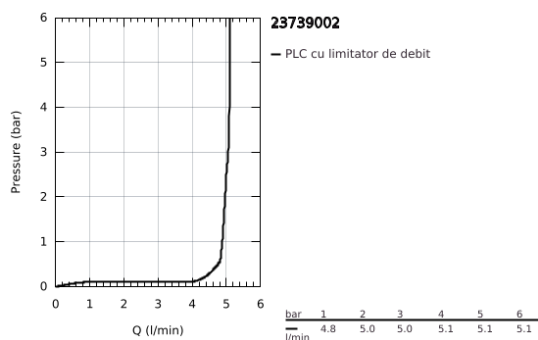

23 739 002 CONCETTO BATERIE LAVOAR MONOCOMANDĂ 1/2" MĂRIMEA L

DESCRIEREA PRODUSULUI

- Colour: cromat
- instalare pe o singură gaură
- mâner din metal
- cartuş ceramic de 35 mm cu GROHE SilkMove
- limitator de debit reglabil
- suprafață GROHE LongLife
- GROHE EcoJoy tehnologie pentru reducerea consumului de apă
- maximum flow rate (at 3 bar): 5 l/min
- sistem de instalare GROHE FastFixation
- pipă tubulară pivotantă cu limitator de oprire
- unghi de rotire ajustabil 0° / 150° / 360°
- set evacuare cu tijă
- racorduri flexibile de conectare la apă
- limitator de temperatură opțional cu nr. de referință 46 375
- presiunea minimă recomandată 1.0 bar

23 739 002 **CONCETTO BATERIE LAVOAR MONOCOMANDĂ 1/2"**
MĂRIMEA L

PIESE DE SCHIMB , august 2017 – now

- 1: Braț (Spare part-nr. 46754000)
- 2: Cartuș (Spare part-nr. 46374000)
- 3: Aerator (Spare part-nr. 64196000)
- 4: inel de siguranță (Spare part-nr. 48420000)
- 5: Șaibă de etanșare (Spare part-nr. 0128500M)
- 6: Tijă verticală (Spare part-nr. 46739000)
- 7: Ansamblu de fixare a tijei nefiletate (Spare part-nr. 46671000)
- 8: Set de scurgere 1 1/4" (Spare part-nr. 28910000)
- 8.1: Fișa de conectare (Spare part-nr. 07182000)
- 8.2: Tijă cu bilă (Spare part-nr. 07052000)
- 9: Cheie tubulară (Spare part-nr. 19332000)*
- 10: Cheie pentru montare (Spare part-nr. 19017000)*
- 11: Tijă cu bilă (Spare part-nr. 07341000)*