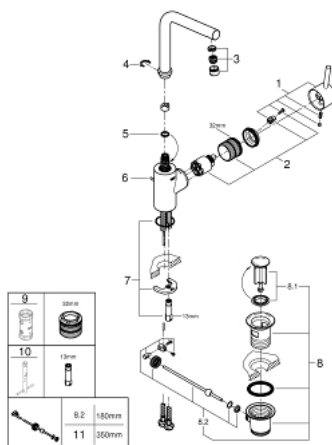

23 739 002 CONCETTO BATERIE LAVOAR MONOCOMANDĂ 1/2" MĂRIMEA L

DESCRIEREA PRODUSULUI

- Colour: cromat
- instalare pe o singură gaură
- mâner din metal
- cartuş ceramic de 35 mm cu GROHE SilkMove
- limitator de debit reglabil
- suprafață GROHE LongLife
- GROHE EcoJoy tehnologie pentru reducerea consumului de apă
- maximum flow rate (at 3 bar): 5 l/min
- sistem de instalare GROHE FastFixation
- pipă tubulară pivotantă cu limitator de oprire
- unghi de rotire ajustabil 0° / 150° / 360°
- set evacuare cu tijă
- racorduri flexibile de conectare la apă
- limitator de temperatură opțional cu nr. de referință 46 375
- presiunea minimă recomandată 1.0 bar

23 739 002 **CONCETTO BATERIE LAVOAR MONOCOMANDĂ 1/2"**
MĂRIMEA L

PIESE DE SCHIMB , august 2017 – now

- 1: Braț (Spare part-nr. 46754000)
- 2: Cartuș (Spare part-nr. 46374000)
- 3: Aerator (Spare part-nr. 64196000)
- 4: inel de siguranță (Spare part-nr. 48420000)
- 5: Șaibă de etanșare (Spare part-nr. 0128500M)
- 6: Tijă verticală (Spare part-nr. 46739000)
- 7: Ansamblu de fixare a tijei nefiletate (Spare part-nr. 46671000)
- 8: Set de scurgere 1 1/4" (Spare part-nr. 28910000)
- 8.1: Fișa de conectare (Spare part-nr. 07182000)
- 8.2: Tijă cu bilă (Spare part-nr. 07052000)
- 9: Cheie tubulară (Spare part-nr. 19332000)*
- 10: Cheie pentru montare (Spare part-nr. 19017000)*
- 11: Tijă cu bilă (Spare part-nr. 07341000)*