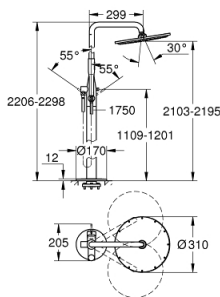

23 741 001 ESSENCE SISTEM DE DUȘ CU MONOCOMANDĂ CU MONTARE INDEPENDENTĂ PE PODEA

DESCRIEREA PRODUSULUI

- Colour: cromat
- montare pe podea
- set pentru instalarea finală a codului 45 984 001, 29 038 001, 29 086 000
- fără set de preinstalare
- cartuș ceramic de 35 mm cu GROHE SilkMove
- cu limitator de temperatură
- suprafață GROHE LongLife
- comutator automat:
- duș fix/ pară de duș
- braț de duș pivotant la 360° orizontal
- valve unic-sens integrate în ieșirea pentru duș de 1/2"
- cu suport de duș
- Rainshower Cosmopolitan 310 pară de duș 9.5 l/min (27 477 000)
- cu racord cu bilă
- unghi de rotație de ± 15°
- pulverizare perfectă cu tehnologia GROHE DreamSpray
- sistem anti-calcar GROHE SpeedClean
- metal stick hand shower
- furtun de duș Silverflex 1.750 mm 1/2" x 1/2" (28 388 000)
- protecție împotriva refluxului
- presiunea minimă recomandată 1.0 bar

23 741 001 ESSENCE SISTEM DE DUȘ CU MONOCOMANDĂ CU MONTARE INDEPENDENTĂ PE PODEA

PIESE DE SCHIMB , ianuarie 2016 – now

- 1: Braț (Spare part-nr. 46916000)
- 2: Cartuș (Spare part-nr. 46374000)
- 3: Set de piese de schimb (Spare part-nr. 45933000)
- 4: inel de siguranță (Spare part-nr. 0485300M)
- 5: Buton de comutare (Spare part-nr. 64989000)
- 6: Comutator (Spare part-nr. 65655000)
- 7: Filtru impuritati (Spare part-nr. 0700200M)
- 8: Ventil de reținere (Spare part-nr. 08565000)
- 9: Escutcheon and spacer ring (Spare part-nr. 46971000)