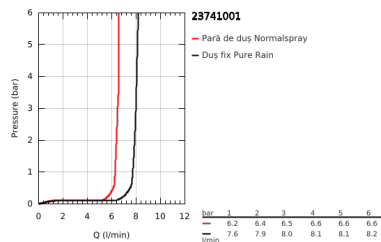

23 741 001 ESSENCE SISTEM DE DUȘ CU MONOCOMANDĂ CU MONTARE INDEPENDENTĂ PE PODEA

DESCRIEREA PRODUSULUI

- Colour: cromat
- montare pe podea
- set pentru instalarea finală a codului 45 984 001, 29 038 001, 29 086 000
- fără set de preinstalare
- cartuș ceramic de 35 mm cu GROHE SilkMove
- cu limitator de temperatură
- suprafață GROHE LongLife
- comutator automat:
- duș fix/ pară de duș
- braț de duș pivotant la 360° orizontal
- valve unic-sens integrate în ieșirea pentru duș de 1/2"
- cu suport de duș
- Rainshower Cosmopolitan 310 pară de duș 9.5 l/min (27 477 000)
- cu racord cu bilă
- unghi de rotație de ± 15°
- pulverizare perfectă cu tehnologia GROHE DreamSpray
- sistem anti-calcar GROHE SpeedClean
- metal stick hand shower
- furtun de duș Silverflex 1.750 mm 1/2" x 1/2" (28 388 000)
- protecție împotriva refluxului
- presiunea minimă recomandată 1.0 bar