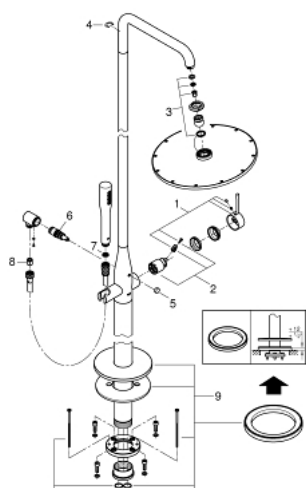

23 741 001 ESSENCE SISTEM DE DUȘ CU MONOCOMANDĂ CU MONTARE INDEPENDENTĂ PE PODEA

DESCRIEREA PRODUSULUI

- Colour: cromat
- montare pe podea
- set pentru instalarea finală a codului 45 984 001, 29 038 001, 29 086 000
- fără set de preinstalare
- cartuș ceramic de 35 mm cu GROHE SilkMove
- cu limitator de temperatură
- suprafață GROHE LongLife
- comutator automat:
- duș fix/ pară de duș
- braț de duș pivotant la 360° orizontal
- valve unic-sens integrate în ieșirea pentru duș de 1/2"
- cu suport de duș
- Rainshower Cosmopolitan 310 pară de duș 9.5 l/min (27 477 000)
- cu racord cu bilă
- unghi de rotație de ± 15°
- pulverizare perfectă cu tehnologia GROHE DreamSpray
- sistem anti-calcar GROHE SpeedClean
- metal stick hand shower
- furtun de duș Silverflex 1.750 mm 1/2" x 1/2" (28 388 000)
- protecție împotriva refluxului
- presiunea minimă recomandată 1.0 bar

23 741 001 ESSENCE SISTEM DE DUȘ CU MONOCOMANDĂ CU MONTARE INDEPENDENTĂ PE PODEA

PIESE DE SCHIMB , ianuarie 2016 – now

- 1: Braț (Spare part-nr. 46916000)
- 2: Cartuș (Spare part-nr. 46374000)
- 3: Set de piese de schimb (Spare part-nr. 45933000)
- 4: inel de siguranță (Spare part-nr. 0485300M)
- 5: Buton de comutare (Spare part-nr. 64989000)
- 6: Comutator (Spare part-nr. 65655000)
- 7: Filtru impuritati (Spare part-nr. 0700200M)
- 8: Ventil de reținere (Spare part-nr. 08565000)
- 9: Escutcheon and spacer ring (Spare part-nr. 46971000)