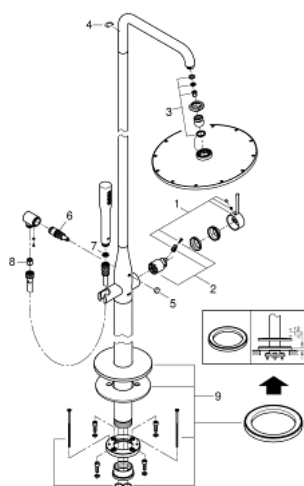

23 741 DC1 ESSENCE SISTEM DE DUȘ CU MONOCOMANDĂ CU MONTARE INDEPENDENTĂ PE PODEA

DESCRIEREA PRODUSULUI

- Colour: supersteel
- montare pe podea
- set pentru instalarea finală a codului 45 984 001, 29 038 001, 29 086 000
- fără set de preinstalare
- cartuș ceramic de 35 mm cu GROHE SilkMove
- cu limitator de temperatură
- finisaj GROHE LongLife
- comutator automat:
- duș fix/ pară de duș
- braț de duș pivotant la 360° orizontal
- valve unic-sens integrate în ieșirea pentru duș de 1/2"
- cu suport de duș
- Rainshower Cosmopolitan 310 pară de duș 9.5 l/min (27 477 000)
- cu racord cu bilă
- unghi de rotație de ± 15°
- pulverizare perfectă cu tehnologia GROHE DreamSpray
- sistem anti-calcar GROHE SpeedClean
- metal stick hand shower
- furtun de duș Silverflex 1.750 mm 1/2" x 1/2" (28 388 000)
- protecție împotriva refluxului
- presiunea minimă recomandată 1.0 bar

23 741 DC1 ESSENCE SISTEM DE DUȘ CU MONOCOMANDĂ CU MONTARE INDEPENDENTĂ PE PODEA

PIESE DE SCHIMB , ianuarie 2016 – now

- 1: Braț (Spare part-nr. 46916DC0)
- 2: Cartuș (Spare part-nr. 46374000)
- 3: Set de piese de schimb (Spare part-nr. 45933000)
- 4: inel de siguranță (Spare part-nr. 0485300M)
- 5: Buton de comutare (Spare part-nr. 64989DC0)
- 6: Comutator (Spare part-nr. 65655DC0)
- 7: Filtru impuritati (Spare part-nr. 0700200M)
- 8: Ventil de reținere (Spare part-nr. 08565000)
- 9: Escutcheon and spacer ring (Spare part-nr. 46971DC0)