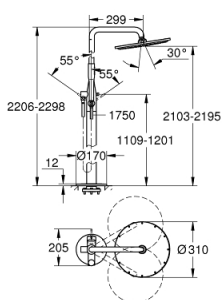

23 741 DC1 ESSENCE SISTEM DE DUȘ CU MONOCOMANDĂ CU MONTARE INDEPENDENTĂ PE PODEA

DESCRIEREA PRODUSULUI

- Colour: supersteel
- montare pe podea
- set pentru instalarea finală a codului 45 984 001, 29 038 001, 29 086 000
- fără set de preinstalare
- cartuș ceramic de 35 mm cu GROHE SilkMove
- cu limitator de temperatură
- finisaj GROHE LongLife
- comutator automat:
- duș fix/ pară de duș
- braț de duș pivotant la 360° orizontal
- valve unic-sens integrate în ieșirea pentru duș de 1/2"
- cu suport de duș
- Rainshower Cosmopolitan 310 pară de duș 9.5 l/min (27 477 000)
- cu racord cu bilă
- unghi de rotație de ± 15°
- pulverizare perfectă cu tehnologia GROHE DreamSpray
- sistem anti-calcar GROHE SpeedClean
- metal stick hand shower
- furtun de duș Silverflex 1.750 mm 1/2" x 1/2" (28 388 000)
- protecție împotriva refluxului
- presiunea minimă recomandată 1.0 bar

23 741 DC1 ESSENCE SISTEM DE DUȘ CU MONOCOMANDĂ CU MONTARE INDEPENDENTĂ PE PODEA

PIESE DE SCHIMB , ianuarie 2016 – now

- 1: Braț (Spare part-nr. 46916DC0)
- 2: Cartuș (Spare part-nr. 46374000)
- 3: Set de piese de schimb (Spare part-nr. 45933000)
- 4: inel de siguranță (Spare part-nr. 0485300M)
- 5: Buton de comutare (Spare part-nr. 64989DC0)
- 6: Comutator (Spare part-nr. 65655DC0)
- 7: Filtru impuritati (Spare part-nr. 0700200M)
- 8: Ventil de reținere (Spare part-nr. 08565000)
- 9: Escutcheon and spacer ring (Spare part-nr. 46971DC0)