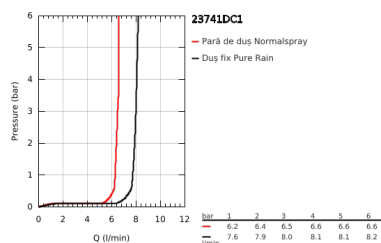

23 741 DC1 ESSENCE SISTEM DE DUȘ CU MONOCOMANDĂ CU MONTARE INDEPENDENTĂ PE PODEA

DESCRIEREA PRODUSULUI

- Colour: supersteel
- montare pe podea
- set pentru instalarea finală a codului 45 984 001, 29 038 001, 29 086 000
- fără set de preinstalare
- cartuș ceramic de 35 mm cu GROHE SilkMove
- cu limitator de temperatură
- finisaj GROHE LongLife
- comutator automat:
- duș fix/ pară de duș
- braț de duș pivotant la 360° orizontal
- valve unic-sens integrate în ieșirea pentru duș de 1/2"
- cu suport de duș
- Rainshower Cosmopolitan 310 pară de duș 9.5 l/min (27 477 000)
- cu racord cu bilă
- unghi de rotație de ± 15°
- pulverizare perfectă cu tehnologia GROHE DreamSpray
- sistem anti-calcar GROHE SpeedClean
- metal stick hand shower
- furtun de duș Silverflex 1.750 mm 1/2" x 1/2" (28 388 000)
- protecție împotriva refluxului
- presiunea minimă recomandată 1.0 bar