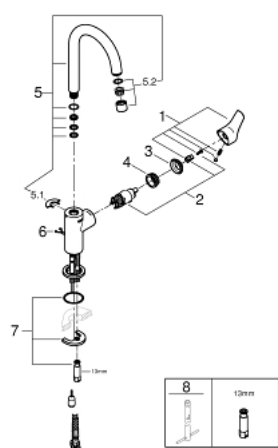

23 743 003 EUROSMART BATERIE LAVOAR MONOCOMANDĂ 1/2" MĂRIMEA L

DESCRIEREA PRODUSULUI

- Colour: cromat
- instalare pe o singură gaură
- mâner din metal
- cartuş ceramic de 28 mm cu GROHE SilkMove
- cu limitator de temperatură
- suprafață GROHE LongLife
- GROHE EcoJoy tehnologie pentru reducerea consumului de apă
- maximum flow rate (at 3 bar): 5 l/min
- GROHE FastFixation sistem de instalare rapida
- pipă tubulară pivotantă
- lanț retractabil
- racorduri flexibile de conectare la apă
- professional edition

23 743 003 EUROSMART BATERIE LAVOAR MONOCOMANDĂ 1/2" MĂRIMEA L

PIESE DE SCHIMB , iulie 2019 – now

- 1: Braț (Spare part-nr. 48531000)
- 2: Cartuș (Spare part-nr. 46580000)
- 3: capac (Spare part-nr. 46581000)
- 4: inel de fixare (Spare part-nr. 46715000)
- 5: Scurgere (Spare part-nr. 13427000)
- 5.1: inel de siguranță (Spare part-nr. 4825700M)
- 5.2: Aerator (Spare part-nr. 13935000)
- 6: Lant (Spare part-nr. 06815000)
- 7: Ansamblu de fixare a tijei nefiletate (Spare part-nr. 46671000)
- 8: Cheie pentru montare (Spare part-nr. 19017000)*