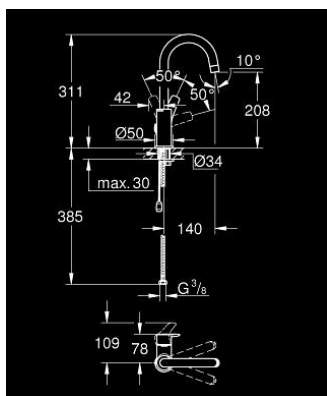

23 743 003 EUROSMART BATERIE LAVOAR MONOCOMANDĂ 1/2" MĂRIMEA L

DESCRIEREA PRODUSULUI

- Colour: cromat
- instalare pe o singură gaură
- mâner din metal
- cartuş ceramic de 28 mm cu GROHE SilkMove
- cu limitator de temperatură
- suprafață GROHE LongLife
- GROHE EcoJoy tehnologie pentru reducerea consumului de apă
- maximum flow rate (at 3 bar): 5 l/min
- GROHE FastFixation sistem de instalare rapida
- pipă tubulară pivotantă
- lanț retractabil
- racorduri flexibile de conectare la apă
- professional edition

23 743 003 EUROSMART BATERIE LAVOAR MONOCOMANDĂ 1/2" MĂRIMEA L

PIESE DE SCHIMB , iulie 2019 – now

- 1: Braț (Spare part-nr. 48531000)
- 2: Cartuș (Spare part-nr. 46580000)
- 3: capac (Spare part-nr. 46581000)
- 4: inel de fixare (Spare part-nr. 46715000)
- 5: Scurgere (Spare part-nr. 13427000)
- 5.1: inel de siguranță (Spare part-nr. 4825700M)
- 5.2: Aerator (Spare part-nr. 13935000)
- 6: Lant (Spare part-nr. 06815000)
- 7: Ansamblu de fixare a tijei nefiletate (Spare part-nr. 46671000)
- 8: Cheie pentru montare (Spare part-nr. 19017000)*