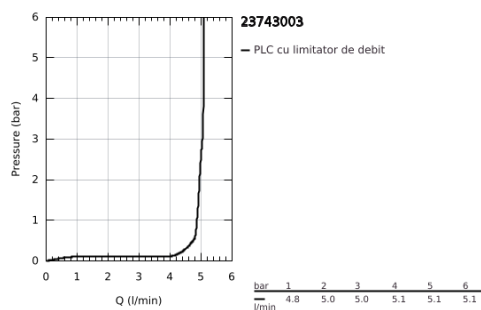

23 743 003 EUROSMART BATERIE LAVOAR MONOCOMANDĂ 1/2" MĂRIMEA L

DESCRIEREA PRODUSULUI

- Colour: cromat
- instalare pe o singură gaură
- mâner din metal
- cartuş ceramic de 28 mm cu GROHE SilkMove
- cu limitator de temperatură
- suprafață GROHE LongLife
- GROHE EcoJoy tehnologie pentru reducerea consumului de apă
- maximum flow rate (at 3 bar): 5 l/min
- GROHE FastFixation sistem de instalare rapida
- pipă tubulară pivotantă
- lanț retractabil
- racorduri flexibile de conectare la apă
- professional edition

23 743 003 EUROSMART BATERIE LAVOAR MONOCOMANDĂ 1/2" MĂRIMEA L

PIESE DE SCHIMB , iulie 2019 – now

- 1: Braț (Spare part-nr. 48531000)
- 2: Cartuș (Spare part-nr. 46580000)
- 3: capac (Spare part-nr. 46581000)
- 4: inel de fixare (Spare part-nr. 46715000)
- 5: Scurgere (Spare part-nr. 13427000)
- 5.1: inel de siguranță (Spare part-nr. 4825700M)
- 5.2: Aerator (Spare part-nr. 13935000)
- 6: Lant (Spare part-nr. 06815000)
- 7: Ansamblu de fixare a tijei nefiletate (Spare part-nr. 46671000)
- 8: Cheie pentru montare (Spare part-nr. 19017000)*