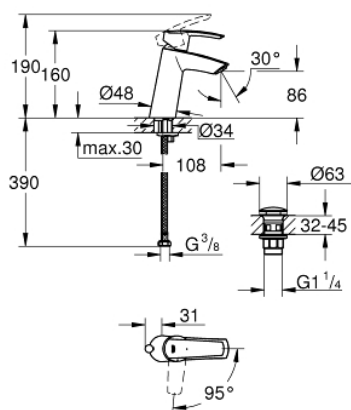

23 746 001 START BATERIE LAVOAR MONOCOMANDĂ 1/2" MĂRIMEA M

DESCRIEREA PRODUSULUI

- Colour: cromat
- instalare pe o singură gaură
- mâner din metal
- cartuş ceramic de 28 mm cu GROHE SilkMove
- OpenCold - cold water flow in mid-lever position
- cu limitator de temperatură
- suprafață GROHE LongLife
- aerator cu debit 5.7 l/min
- corp fără orificiu țijă set de evacuare
- set de evacuare clic-clac
- racorduri flexibile de conectare la apă
- GROHE FastFixation sistem de instalare rapida

23 746 001 **START BATERIE LAVOAR MONOCOMANDĂ 1/2"**
MĂRIMEA M

PIESE DE SCHIMB , decembrie 2018 – now

- 1: Braț (Spare part-nr. 46865000)
 - 2: inel de fixare (Spare part-nr. 46715000)
 - 3: Cartuș (Spare part-nr. 46580000)
 - 4: Aerator (Spare part-nr. 48159000)
 - 5: Ansamblu de fixare a tijei nefiletate (Spare part-nr. 46249000)
 - 6: Garnitură de evacuare (Spare part-nr. 65807000)
 - 6.1: Niplu (Spare part-nr. 45986000)
 - 7: Cheie pentru montare (Spare part-nr. 19017000)*
- * Optional accessories