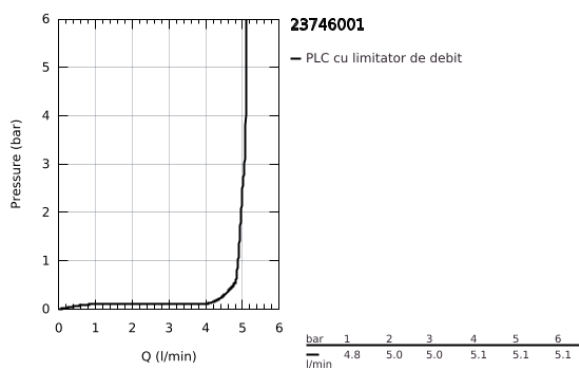

23 746 001 START BATERIE LAVOAR MONOCOMANDĂ 1/2" MĂRIMEA M

DESCRIEREA PRODUSULUI

- Colour: cromat
- instalare pe o singură gaură
- mâner din metal
- cartuş ceramic de 28 mm cu GROHE SilkMove
- OpenCold - cold water flow in mid-lever position
- cu limitator de temperatură
- suprafață GROHE LongLife
- aerator cu debit 5.7 l/min
- corp fără orificiu țijă set de evacuare
- set de evacuare clic-clac
- racorduri flexibile de conectare la apă
- GROHE FastFixation sistem de instalare rapida

23 746 001 **START BATERIE LAVOAR MONOCOMANDĂ 1/2"**
MĂRIMEA M

PIESE DE SCHIMB , decembrie 2018 – now

- 1: Braț (Spare part-nr. 46865000)
 - 2: inel de fixare (Spare part-nr. 46715000)
 - 3: Cartuș (Spare part-nr. 46580000)
 - 4: Aerator (Spare part-nr. 48159000)
 - 5: Ansamblu de fixare a tijei nefiletate (Spare part-nr. 46249000)
 - 6: Garnitură de evacuare (Spare part-nr. 65807000)
 - 6.1: Niplu (Spare part-nr. 45986000)
 - 7: Cheie pentru montare (Spare part-nr. 19017000)*
- * Optional accessories