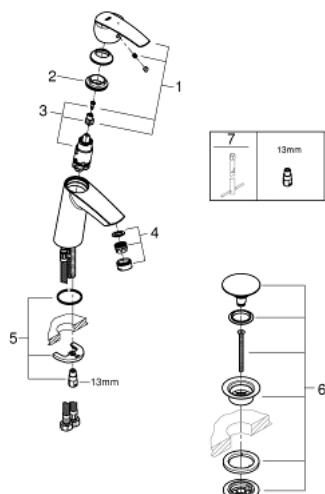

23 746 001 START BATERIE LAVOAR MONOCOMANDĂ 1/2" MĂRIMEA M

DESCRIEREA PRODUSULUI

- Colour: cromat
- instalare pe o singură gaură
- mâner din metal
- cartuş ceramic de 28 mm cu GROHE SilkMove
- OpenCold - cold water flow in mid-lever position
- cu limitator de temperatură
- suprafață GROHE LongLife
- aerator cu debit 5.7 l/min
- corp fără orificiu țijă set de evacuare
- set de evacuare clic-clac
- racorduri flexibile de conectare la apă
- GROHE FastFixation sistem de instalare rapida

23 746 001 **START BATERIE LAVOAR MONOCOMANDĂ 1/2"**
MĂRIMEA M

PIESE DE SCHIMB , decembrie 2018 – now

- 1: Braț (Spare part-nr. 46865000)
 - 2: inel de fixare (Spare part-nr. 46715000)
 - 3: Cartuș (Spare part-nr. 46580000)
 - 4: Aerator (Spare part-nr. 48159000)
 - 5: Ansamblu de fixare a tijei nefiletate (Spare part-nr. 46249000)
 - 6: Garnitură de evacuare (Spare part-nr. 65807000)
 - 6.1: Niplu (Spare part-nr. 45986000)
 - 7: Cheie pentru montare (Spare part-nr. 19017000)*
- * Optional accessories