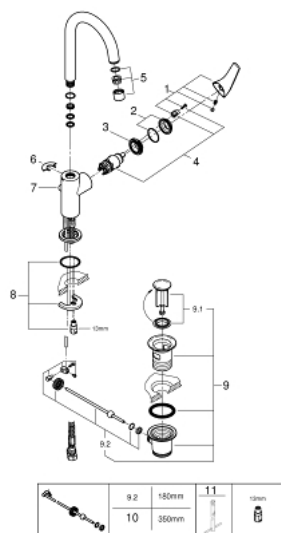

## 23 753 000 BAUFLOW BATERIE LAVOAR MONOCOMANDĂ 1/2" MĂRIMEA L

### DESCRIEREA PRODUSULUI

- Colour: cromat
- instalare pe o singură gaură
- mâner din metal
- cartuş ceramic de 28 mm GROHE SmoothControl
- suprafață GROHE LongLife
- GROHE EcoJoy tehnologie pentru reducerea consumului de apă
- maximum flow rate (at 3 bar): 5 l/min
- sistem rapid de instalare
- pipă tubulară pivotantă
- set evacuare cu tijă plastică 1 1/4"
- racorduri flexibile de conectare la apă

### PIESE DE SCHIMB , octombrie 2018 – now

- 1: Braț (Spare part-nr. 46771000)
- 2: capac (Spare part-nr. 46581000)
- 3: inel de fixare (Spare part-nr. 46715000)
- 4: Cartuș (Spare part-nr. 46580000)
- 5: Aerator (Spare part-nr. 13935000)
- 6: inel de siguranță (Spare part-nr. 4825700M)
- 7: Tijă verticală (Spare part-nr. 06329000)
- 8: Ansamblu de fixare a tijei nefiletate (Spare part-nr. 46249000)
- 9: Set de scurgere 1 1/4" (Spare part-nr. 28910000)
- 9.1: Fișa de conectare (Spare part-nr. 07182000)
- 9.2: Tijă cu bilă (Spare part-nr. 07052000)
- 10: Tijă cu bilă (Spare part-nr. 07341000)\*
- 11: Cheie pentru montare (Spare part-nr. 19017000)\*