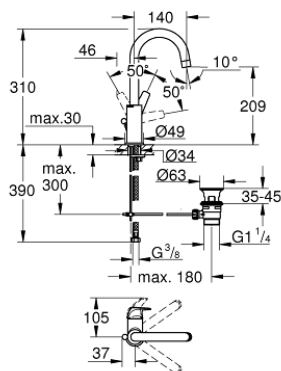

## 23 753 000 BAUFLOW BATERIE LAVOAR MONOCOMANDĂ 1/2" MĂRIMEA L

### DESCRIEREA PRODUSULUI

- Colour: cromat
- instalare pe o singură gaură
- mâner din metal
- cartuş ceramic de 28 mm GROHE SmoothControl
- suprafață GROHE LongLife
- GROHE EcoJoy tehnologie pentru reducerea consumului de apă
- maximum flow rate (at 3 bar): 5 l/min
- sistem rapid de instalare
- pipă tubulară pivotantă
- set evacuare cu tijă plastică 1 1/4"
- racorduri flexibile de conectare la apă

### PIESE DE SCHIMB , octombrie 2018 – now

- 1: Braț (Spare part-nr. 46771000)
- 2: capac (Spare part-nr. 46581000)
- 3: inel de fixare (Spare part-nr. 46715000)
- 4: Cartuș (Spare part-nr. 46580000)
- 5: Aerator (Spare part-nr. 13935000)
- 6: inel de siguranță (Spare part-nr. 4825700M)
- 7: Tijă verticală (Spare part-nr. 06329000)
- 8: Ansamblu de fixare a tijei nefiletate (Spare part-nr. 46249000)
- 9: Set de scurgere 1 1/4" (Spare part-nr. 28910000)
- 9.1: Fișa de conectare (Spare part-nr. 07182000)
- 9.2: Tijă cu bilă (Spare part-nr. 07052000)
- 10: Tijă cu bilă (Spare part-nr. 07341000)\*
- 11: Cheie pentru montare (Spare part-nr. 19017000)\*