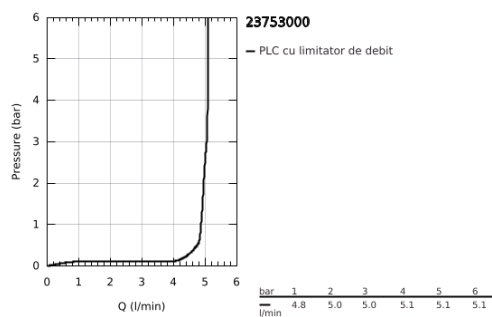

## 23 753 000 BAUFLOW BATERIE LAVOAR MONOCOMANDĂ 1/2" MĂRIMEA L

### DESCRIEREA PRODUSULUI

- Colour: cromat
- instalare pe o singură gaură
- mâner din metal
- cartuş ceramic de 28 mm GROHE SmoothControl
- suprafață GROHE LongLife
- GROHE EcoJoy tehnologie pentru reducerea consumului de apă
- maximum flow rate (at 3 bar): 5 l/min
- sistem rapid de instalare
- pipă tubulară pivotantă
- set evacuare cu tijă plastică 1 1/4"
- racorduri flexibile de conectare la apă