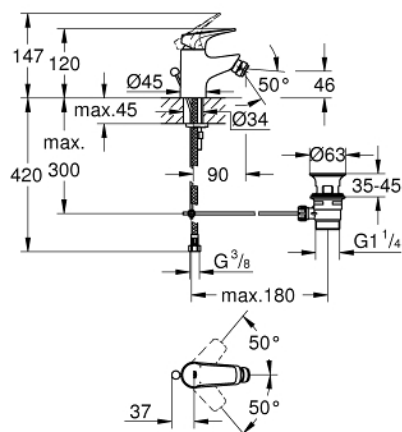

23 754 000 BAUFLOW BATERIE BIDEU MONOCOMANDĂ 1/2"

DESCRIEREA PRODUSULUI

- Colour: cromat
- instalare pe o singură gaură
- mâner din metal
- cartuş ceramic de 28 mm GROHE SmoothControl
- suprafață GROHE LongLife
- GROHE EcoJoy tehnologie pentru reducerea consumului de apă
- maximum flow rate (at 3 bar): 5 l/min
- sistem rapid de instalare
- cu racord cu bilă
- set evacuare cu tijă
- racorduri flexibile de conectare la apă

23 754 000 BAUFLOW BATERIE BIDEU MONOCOMANDĂ 1/2"

	7.2	192mm	9	
	8	350mm		

PIESE DE SCHIMB , mai 2016 – now

- 1: Braț (Spare part-nr. 46701000)
- 2: inel de fixare (Spare part-nr. 46715000)
- 3: Cartuș (Spare part-nr. 46580000)
- 4: Tijă verticală (Spare part-nr. 06329000)
- 5: Aerator (Spare part-nr. 48159000)
- 6: Ansamblu de fixare a tijeii nefiletate (Spare part-nr. 46249000)
- 7: Set de scurgere 1 1/4" (Spare part-nr. 28910000)
- 7.1: Fișa de conectare (Spare part-nr. 07182000)
- 7.2: Tijă cu bilă (Spare part-nr. 07052000)
- 8: Tijă cu bilă (Spare part-nr. 07341000)*
- 9: Cheie pentru montare (Spare part-nr. 19017000)*