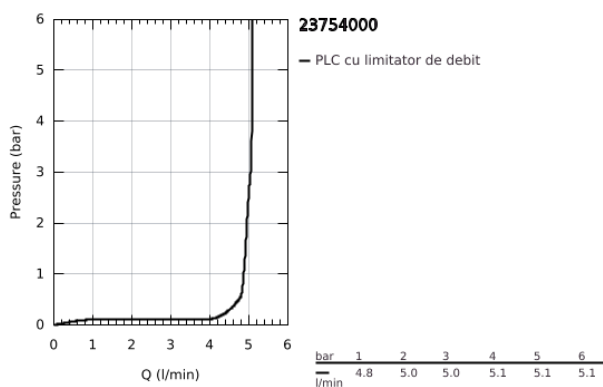

23 754 000 BAUFLOW BATERIE BIDEU MONOCOMANDĂ 1/2"

DESCRIEREA PRODUSULUI

- Colour: cromat
- instalare pe o singură gaură
- mâner din metal
- cartuş ceramic de 28 mm GROHE SmoothControl
- suprafață GROHE LongLife
- GROHE EcoJoy tehnologie pentru reducerea consumului de apă
- maximum flow rate (at 3 bar): 5 l/min
- sistem rapid de instalare
- cu racord cu bilă
- set evacuare cu tijă
- racorduri flexibile de conectare la apă

23 754 000 BAUFLOW BATERIE BIDEU MONOCOMANDĂ 1/2"

	7.2	192mm	9	
	8	350mm		

PIESE DE SCHIMB , mai 2016 – now

- 1: Braț (Spare part-nr. 46701000)
- 2: inel de fixare (Spare part-nr. 46715000)
- 3: Cartuș (Spare part-nr. 46580000)
- 4: Tijă verticală (Spare part-nr. 06329000)
- 5: Aerator (Spare part-nr. 48159000)
- 6: Ansamblu de fixare a tijeii nefiletate (Spare part-nr. 46249000)
- 7: Set de scurgere 1 1/4" (Spare part-nr. 28910000)
- 7.1: Fișa de conectare (Spare part-nr. 07182000)
- 7.2: Tijă cu bilă (Spare part-nr. 07052000)
- 8: Tijă cu bilă (Spare part-nr. 07341000)*
- 9: Cheie pentru montare (Spare part-nr. 19017000)*