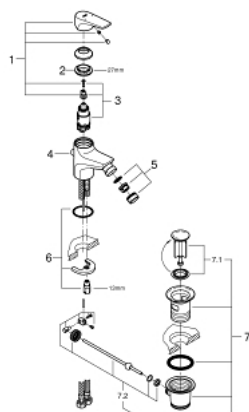

23 754 000 BAUFLOW BATERIE BIDEU MONOCOMANDĂ 1/2"

DESCRIEREA PRODUSULUI

- Colour: cromat
- instalare pe o singură gaură
- mâner din metal
- cartuş ceramic de 28 mm GROHE SmoothControl
- suprafață GROHE LongLife
- GROHE EcoJoy tehnologie pentru reducerea consumului de apă
- maximum flow rate (at 3 bar): 5 l/min
- sistem rapid de instalare
- cu racord cu bilă
- set evacuare cu tijă
- racorduri flexibile de conectare la apă

23 754 000 BAUFLOW BATERIE BIDEU MONOCOMANDĂ 1/2"

	7.2	192mm	9	
	8	350mm		

PIESE DE SCHIMB , mai 2016 – now

- 1: Braț (Spare part-nr. 46701000)
- 2: inel de fixare (Spare part-nr. 46715000)
- 3: Cartuș (Spare part-nr. 46580000)
- 4: Tijă verticală (Spare part-nr. 06329000)
- 5: Aerator (Spare part-nr. 48159000)
- 6: Ansamblu de fixare a tijeii nefiletate (Spare part-nr. 46249000)
- 7: Set de scurgere 1 1/4" (Spare part-nr. 28910000)
- 7.1: Fișa de conectare (Spare part-nr. 07182000)
- 7.2: Tijă cu bilă (Spare part-nr. 07052000)
- 8: Tijă cu bilă (Spare part-nr. 07341000)*
- 9: Cheie pentru montare (Spare part-nr. 19017000)*