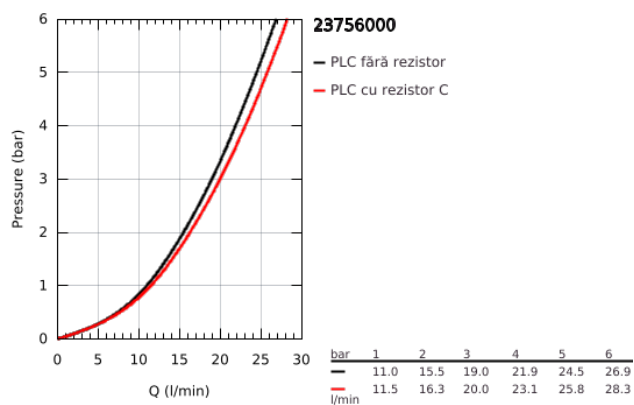

23 756 000 BAUFLOW BATERIE CADĂ MONOCOMANDĂ 1/2"

DESCRIEREA PRODUSULUI

- Colour: cromat
- montare pe perete
- mâner din metal
- cartuş ceramic de 46 mm GROHE SmoothControl
- suprafață GROHE LongLife
- limitator de debit reglabil
- divertor cu revenire automată: cadă/duș
- pipă cu aerator
- scurgere duș inferioară 1/2"cu supapă integrată contra refluxului
- conexiuni excentrice
- ornamente metalice
- protecție împotriva refluxului

23 756 000 BAUFLOW BATERIE CADĂ MONOCOMANDĂ 1/2"

PIESE DE SCHIMB , mai 2016 – now

- 1: Braț (Spare part-nr. 46702000)
 - 2: capac (Spare part-nr. 46584000)
 - 3: Cartuș (Spare part-nr. 46048000)
 - 4: Buton de comutare (Spare part-nr. 65648000)
 - 5: Comutator (Spare part-nr. 65655000)
 - 6: Aerator (Spare part-nr. 13952000)
 - 7: Conexiuni excentrice (Spare part-nr. 12075000)
 - 7.1: etanșare (Spare part-nr. 0138600M)
 - 7.2: Șild (Spare part-nr. 0221000M)
 - 8: Racord cu șurub 1/2" (Spare part-nr. 45044000)
 - 9: Ventil de reținere (Spare part-nr. 08565000)
 - 10: Prelungire 3/4", 20 mm (Spare part-nr. 0713000M)*
 - 11: piuliță specială (Spare part-nr. 19377000)*
 - 12: Limitator de temperatură (Spare part-nr. 46375000)*
- * Optional accessories