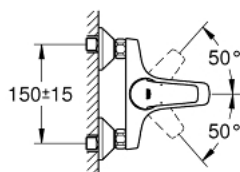

23 756 000 BAUFLOW BATERIE CADĂ MONOCOMANDĂ 1/2"

DESCRIEREA PRODUSULUI

- Colour: cromat
- montare pe perete
- mâner din metal
- cartuş ceramic de 46 mm GROHE SmoothControl
- suprafață GROHE LongLife
- limitator de debit reglabil
- divertor cu revenire automată: cadă/duș
- pipă cu aerator
- scurgere duș inferioară 1/2"cu supapă integrată contra refluxului
- conexiuni excentrice
- ornamente metalice
- protecție împotriva refluxului

23 756 000 BAUFLOW BATERIE CADĂ MONOCOMANDĂ 1/2"

PIESE DE SCHIMB , mai 2016 – now

- 1: Braț (Spare part-nr. 46702000)
 - 2: capac (Spare part-nr. 46584000)
 - 3: Cartuș (Spare part-nr. 46048000)
 - 4: Buton de comutare (Spare part-nr. 65648000)
 - 5: Comutator (Spare part-nr. 65655000)
 - 6: Aerator (Spare part-nr. 13952000)
 - 7: Conexiuni excentrice (Spare part-nr. 12075000)
 - 7.1: etanșare (Spare part-nr. 0138600M)
 - 7.2: Șild (Spare part-nr. 0221000M)
 - 8: Racord cu șurub 1/2" (Spare part-nr. 45044000)
 - 9: Ventil de reținere (Spare part-nr. 08565000)
 - 10: Prelungire 3/4", 20 mm (Spare part-nr. 0713000M)*
 - 11: piuliță specială (Spare part-nr. 19377000)*
 - 12: Limitator de temperatură (Spare part-nr. 46375000)*
- * Optional accessories