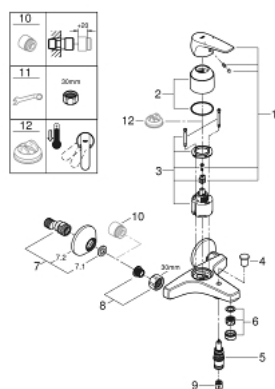

23 756 000 BAUFLOW BATERIE CADĂ MONOCOMANDĂ 1/2"

DESCRIEREA PRODUSULUI

- Colour: cromat
- montare pe perete
- mâner din metal
- cartuş ceramic de 46 mm GROHE SmoothControl
- suprafață GROHE LongLife
- limitator de debit reglabil
- divertor cu revenire automată: cadă/duș
- pipă cu aerator
- scurgere duș inferioară 1/2"cu supapă integrată contra refluxului
- conexiuni excentrice
- ornamente metalice
- protecție împotriva refluxului

23 756 000 BAUFLOW BATERIE CADĂ MONOCOMANDĂ 1/2"

PIESE DE SCHIMB , mai 2016 – now

- 1: Braț (Spare part-nr. 46702000)
 - 2: capac (Spare part-nr. 46584000)
 - 3: Cartuș (Spare part-nr. 46048000)
 - 4: Buton de comutare (Spare part-nr. 65648000)
 - 5: Comutator (Spare part-nr. 65655000)
 - 6: Aerator (Spare part-nr. 13952000)
 - 7: Conexiuni excentrice (Spare part-nr. 12075000)
 - 7.1: etanșare (Spare part-nr. 0138600M)
 - 7.2: Șild (Spare part-nr. 0221000M)
 - 8: Racord cu șurub 1/2" (Spare part-nr. 45044000)
 - 9: Ventil de reținere (Spare part-nr. 08565000)
 - 10: Prelungire 3/4", 20 mm (Spare part-nr. 0713000M)*
 - 11: piuliță specială (Spare part-nr. 19377000)*
 - 12: Limitator de temperatură (Spare part-nr. 46375000)*
- * Optional accessories