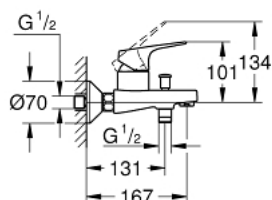

23 756 000 BAUFLOW BATERIE CADĂ MONOCOMANDĂ 1/2"

DESCRIEREA PRODUSULUI

- Colour: cromat
- montare pe perete
- mâner din metal
- cartuş ceramic de 46 mm GROHE SmoothControl
- suprafață GROHE LongLife
- limitator de debit reglabil
- divertor cu revenire automată: cadă/duș
- pipă cu aerator
- scurgere duș inferioară 1/2"cu supapă integrată contra refluxului
- conexiuni excentrice
- ornamente metalice
- protecție împotriva refluxului

23 756 000 BAUFLOW BATERIE CADĂ MONOCOMANDĂ 1/2"

PIESE DE SCHIMB , mai 2016 – now

- 1: Braț (Spare part-nr. 46702000)
 - 2: capac (Spare part-nr. 46584000)
 - 3: Cartuș (Spare part-nr. 46048000)
 - 4: Buton de comutare (Spare part-nr. 65648000)
 - 5: Comutator (Spare part-nr. 65655000)
 - 6: Aerator (Spare part-nr. 13952000)
 - 7: Conexiuni excentrice (Spare part-nr. 12075000)
 - 7.1: etanșare (Spare part-nr. 0138600M)
 - 7.2: Șild (Spare part-nr. 0221000M)
 - 8: Racord cu șurub 1/2" (Spare part-nr. 45044000)
 - 9: Ventil de reținere (Spare part-nr. 08565000)
 - 10: Prelungire 3/4", 20 mm (Spare part-nr. 0713000M)*
 - 11: piuliță specială (Spare part-nr. 19377000)*
 - 12: Limitator de temperatură (Spare part-nr. 46375000)*
- * Optional accessories