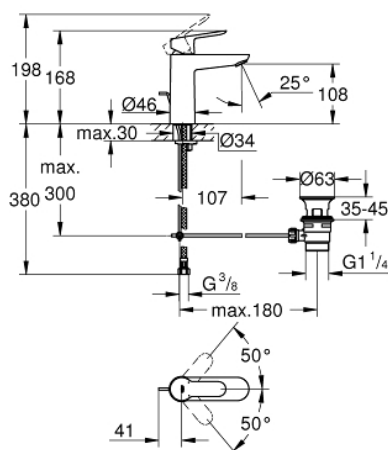

## 23 758 000 BAUEDGE BATERIE LAVOAR MONOCOMANDĂ 1/2" MĂRIMEA M

### DESCRIEREA PRODUSULUI

- Colour: cromat
- instalare pe o singură gaură
- mâner din metal
- cartuş ceramic de 28 mm GROHE SmoothControl
- suprafață GROHE LongLife
- GROHE EcoJoy tehnologie pentru reducerea consumului de apă
- maximum flow rate (at 3 bar): 5 l/min
- sistem rapid de instalare
- set evacuare cu tijă plastică 1 1/4"
- racorduri flexibile de conectare la apă

### PIESE DE SCHIMB , mai 2016 – now

- 1: Braț (Spare part-nr. 46697000)
- 2: inel de fixare (Spare part-nr. 46715000)
- 3: Cartuș (Spare part-nr. 46580000)
- 4: Tijă verticală (Spare part-nr. 46739000)
- 5: Aerator (Spare part-nr. 48159000)
- 6: Ansamblu de fixare a tijei nefiletat (Spare part-nr. 46249000)
- 7: Set de scurgere 1 1/4" (Spare part-nr. 28910000)
- 7.1: Fișa de conectare (Spare part-nr. 07182000)
- 7.2: Tijă cu bilă (Spare part-nr. 07052000)
- 8: Tijă cu bilă (Spare part-nr. 07341000)\*
- 9: Cheie pentru montare (Spare part-nr. 19017000)\*