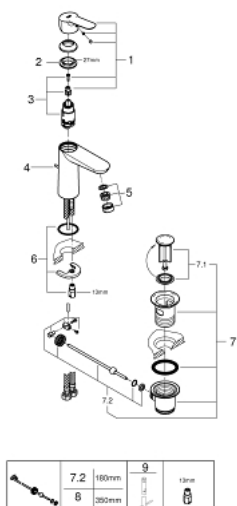

## 23 758 000 BAUEDGE BATERIE LAVOAR MONOCOMANDĂ 1/2" MĂRIMEA M

### DESCRIEREA PRODUSULUI

- Colour: cromat
- instalare pe o singură gaură
- mâner din metal
- cartuş ceramic de 28 mm GROHE SmoothControl
- suprafață GROHE LongLife
- GROHE EcoJoy tehnologie pentru reducerea consumului de apă
- maximum flow rate (at 3 bar): 5 l/min
- sistem rapid de instalare
- set evacuare cu tijă plastică 1 1/4"
- racorduri flexibile de conectare la apă

### PIESE DE SCHIMB , mai 2016 – now

- 1: Braț (Spare part-nr. 46697000)
- 2: inel de fixare (Spare part-nr. 46715000)
- 3: Cartuș (Spare part-nr. 46580000)
- 4: Tijă verticală (Spare part-nr. 46739000)
- 5: Aerator (Spare part-nr. 48159000)
- 6: Ansamblu de fixare a tijei nefiletat (Spare part-nr. 46249000)
- 7: Set de scurgere 1 1/4" (Spare part-nr. 28910000)
- 7.1: Fișa de conectare (Spare part-nr. 07182000)
- 7.2: Tijă cu bilă (Spare part-nr. 07052000)
- 8: Tijă cu bilă (Spare part-nr. 07341000)\*
- 9: Cheie pentru montare (Spare part-nr. 19017000)\*