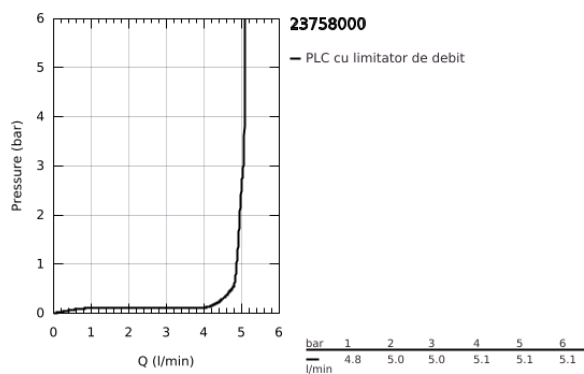

## 23 758 000 BAUEDGE BATERIE LAVOAR MONOCOMANDĂ 1/2" MĂRIMEA M

### DESCRIEREA PRODUSULUI

- Colour: cromat
- instalare pe o singură gaură
- mâner din metal
- cartuş ceramic de 28 mm GROHE SmoothControl
- suprafață GROHE LongLife
- GROHE EcoJoy tehnologie pentru reducerea consumului de apă
- maximum flow rate (at 3 bar): 5 l/min
- sistem rapid de instalare
- set evacuare cu tijă plastică 1 1/4"
- racorduri flexibile de conectare la apă