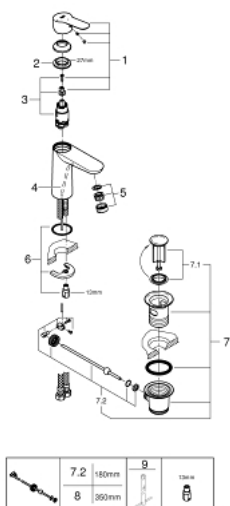

23 759 000 BAUEDGE BATERIE LAVOAR MONOCOMANDĂ 1/2" MĂRIMEA M

DESCRIEREA PRODUSULUI

- Colour: cromat
- instalare pe o singură gaură
- mâner din metal
- cartuş ceramic de 28 mm GROHE SmoothControl
- EcoMode - cold water flow in mid-lever position saves energy
- cu limitator de temperatură integrat
- suprafață GROHE LongLife
- GROHE EcoJoy tehnologie pentru reducerea consumului de apă
- maximum flow rate (at 3 bar): 5 l/min
- sistem rapid de instalare
- set evacuare cu tijă plastică 1 1/4"
- racorduri flexibile de conectare la apă

23 759 000 BAUEDGE BATERIE LAVOAR MONOCOMANDĂ 1/2" MĂRIMEA M

PIESE DE SCHIMB , mai 2016 – now

- 1: Braț (Spare part-nr. 46923000)
 - 2: inel de fixare (Spare part-nr. 46715000)
 - 3: Cartuș (Spare part-nr. 46580000)
 - 4: Tijă verticală (Spare part-nr. 46739000)
 - 5: Aerator (Spare part-nr. 48159000)
 - 6: Ansamblu de fixare a tijei nefiletat (Spare part-nr. 46249000)
 - 7: Set de scurgere 1 1/4" (Spare part-nr. 28910000)
 - 7.1: Fișa de conectare (Spare part-nr. 07182000)
 - 7.2: Tijă cu bilă (Spare part-nr. 07052000)
 - 8: Tijă cu bilă (Spare part-nr. 07341000)*
 - 9: Cheie pentru montare (Spare part-nr. 19017000)*
- * Optional accessories