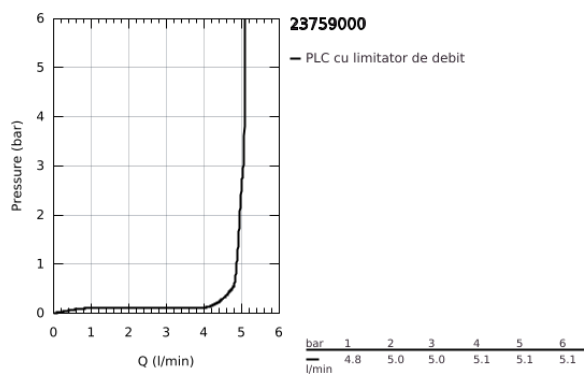

23 759 000 BAUEDGE BATERIE LAVOAR MONOCOMANDĂ 1/2" MĂRIMEA M

DESCRIEREA PRODUSULUI

- Colour: cromat
- instalare pe o singură gaură
- mâner din metal
- cartuş ceramic de 28 mm GROHE SmoothControl
- EcoMode - cold water flow in mid-lever position saves energy
- cu limitator de temperatură integrat
- suprafață GROHE LongLife
- GROHE EcoJoy tehnologie pentru reducerea consumului de apă
- maximum flow rate (at 3 bar): 5 l/min
- sistem rapid de instalare
- set evacuare cu tijă plastică 1 1/4"
- racorduri flexibile de conectare la apă

23 759 000 BAUEDGE BATERIE LAVOAR MONOCOMANDĂ 1/2" MĂRIMEA M

PIESE DE SCHIMB , mai 2016 – now

- 1: Braț (Spare part-nr. 46923000)
 - 2: inel de fixare (Spare part-nr. 46715000)
 - 3: Cartuș (Spare part-nr. 46580000)
 - 4: Tijă verticală (Spare part-nr. 46739000)
 - 5: Aerator (Spare part-nr. 48159000)
 - 6: Ansamblu de fixare a tijei nefiletat (Spare part-nr. 46249000)
 - 7: Set de scurgere 1 1/4" (Spare part-nr. 28910000)
 - 7.1: Fișa de conectare (Spare part-nr. 07182000)
 - 7.2: Tijă cu bilă (Spare part-nr. 07052000)
 - 8: Tijă cu bilă (Spare part-nr. 07341000)*
 - 9: Cheie pentru montare (Spare part-nr. 19017000)*
- * Optional accessories