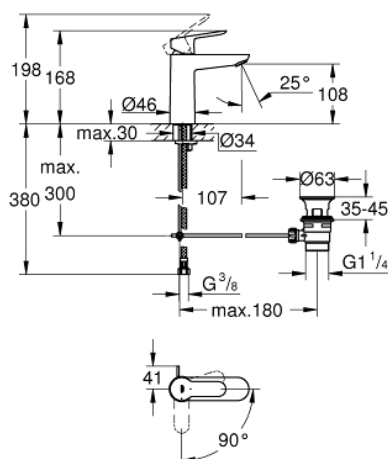

23 759 000 BAUEDGE BATERIE LAVOAR MONOCOMANDĂ 1/2" MĂRIMEA M

DESCRIEREA PRODUSULUI

- Colour: cromat
- instalare pe o singură gaură
- mâner din metal
- cartuş ceramic de 28 mm GROHE SmoothControl
- EcoMode - cold water flow in mid-lever position saves energy
- cu limitator de temperatură integrat
- suprafață GROHE LongLife
- GROHE EcoJoy tehnologie pentru reducerea consumului de apă
- maximum flow rate (at 3 bar): 5 l/min
- sistem rapid de instalare
- set evacuare cu tijă plastică 1 1/4"
- racorduri flexibile de conectare la apă

23 759 000 BAUEDGE BATERIE LAVOAR MONOCOMANDĂ 1/2" MĂRIMEA M

PIESE DE SCHIMB , mai 2016 – now

- 1: Braț (Spare part-nr. 46923000)
 - 2: inel de fixare (Spare part-nr. 46715000)
 - 3: Cartuș (Spare part-nr. 46580000)
 - 4: Tijă verticală (Spare part-nr. 46739000)
 - 5: Aerator (Spare part-nr. 48159000)
 - 6: Ansamblu de fixare a tijei nefiletat (Spare part-nr. 46249000)
 - 7: Set de scurgere 1 1/4" (Spare part-nr. 28910000)
 - 7.1: Fișa de conectare (Spare part-nr. 07182000)
 - 7.2: Tijă cu bilă (Spare part-nr. 07052000)
 - 8: Tijă cu bilă (Spare part-nr. 07341000)*
 - 9: Cheie pentru montare (Spare part-nr. 19017000)*
- * Optional accessories