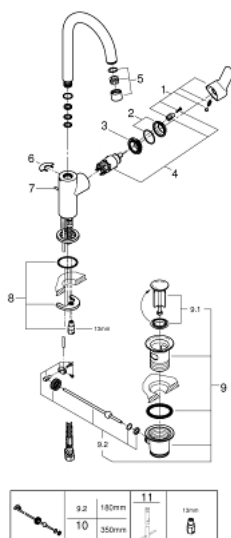

## 23 760 000 BAUEDGE BATERIE LAVOAR MONOCOMANDĂ 1/2" MĂRIMEA L

### DESCRIEREA PRODUSULUI

- Colour: cromat
- instalare pe o singură gaură
- mâner din metal
- cartuş ceramic de 28 mm GROHE SmoothControl
- suprafață GROHE LongLife
- GROHE EcoJoy tehnologie pentru reducerea consumului de apă
- maximum flow rate (at 3 bar): 5 l/min
- sistem rapid de instalare
- pipă tubulară pivotantă
- set evacuare cu tijă plastică 1 1/4"
- racorduri flexibile de conectare la apă

### PIESE DE SCHIMB , decembrie 2018 – now

- 1: Braț (Spare part-nr. 46812000)
- 2: capac (Spare part-nr. 46581000)
- 3: inel de fixare (Spare part-nr. 46715000)
- 4: Cartuș (Spare part-nr. 46580000)
- 5: Aerator (Spare part-nr. 13935000)
- 6: inel de siguranță (Spare part-nr. 4825700M)
- 7: Tijă verticală (Spare part-nr. 46739000)
- 8: Ansamblu de fixare a tijei nefiletate (Spare part-nr. 46249000)
- 9: Set de scurgere 1 1/4" (Spare part-nr. 28910000)
- 9.1: Fișa de conectare (Spare part-nr. 07182000)
- 9.2: Tijă cu bilă (Spare part-nr. 07052000)
- 10: Tijă cu bilă (Spare part-nr. 07341000)\*
- 11: Cheie pentru montare (Spare part-nr. 19017000)\*