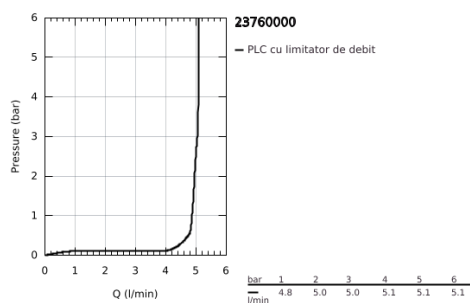

## 23 760 000 BAUEDGE BATERIE LAVOAR MONOCOMANDĂ 1/2" MĂRIMEA L

### DESCRIEREA PRODUSULUI

- Colour: cromat
- instalare pe o singură gaură
- mâner din metal
- cartuş ceramic de 28 mm GROHE SmoothControl
- suprafață GROHE LongLife
- GROHE EcoJoy tehnologie pentru reducerea consumului de apă
- maximum flow rate (at 3 bar): 5 l/min
- sistem rapid de instalare
- pipă tubulară pivotantă
- set evacuare cu tijă plastică 1 1/4"
- racorduri flexibile de conectare la apă