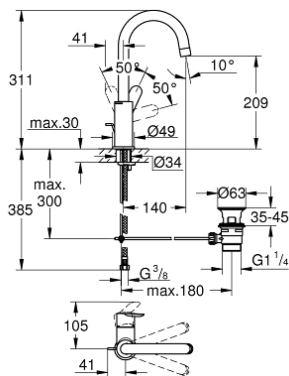

## 23 760 000 BAUEDGE BATERIE LAVOAR MONOCOMANDĂ 1/2" MĂRIMEA L

### DESCRIEREA PRODUSULUI

- Colour: cromat
- instalare pe o singură gaură
- mâner din metal
- cartuş ceramic de 28 mm GROHE SmoothControl
- suprafață GROHE LongLife
- GROHE EcoJoy tehnologie pentru reducerea consumului de apă
- maximum flow rate (at 3 bar): 5 l/min
- sistem rapid de instalare
- pipă tubulară pivotantă
- set evacuare cu tijă plastică 1 1/4"
- racorduri flexibile de conectare la apă

### PIESE DE SCHIMB , decembrie 2018 – now

- 1: Braț (Spare part-nr. 46812000)
- 2: capac (Spare part-nr. 46581000)
- 3: inel de fixare (Spare part-nr. 46715000)
- 4: Cartuș (Spare part-nr. 46580000)
- 5: Aerator (Spare part-nr. 13935000)
- 6: inel de siguranță (Spare part-nr. 4825700M)
- 7: Tijă verticală (Spare part-nr. 46739000)
- 8: Ansamblu de fixare a tijei nefiletate (Spare part-nr. 46249000)
- 9: Set de scurgere 1 1/4" (Spare part-nr. 28910000)
- 9.1: Fișa de conectare (Spare part-nr. 07182000)
- 9.2: Tijă cu bilă (Spare part-nr. 07052000)
- 10: Tijă cu bilă (Spare part-nr. 07341000)\*
- 11: Cheie pentru montare (Spare part-nr. 19017000)\*