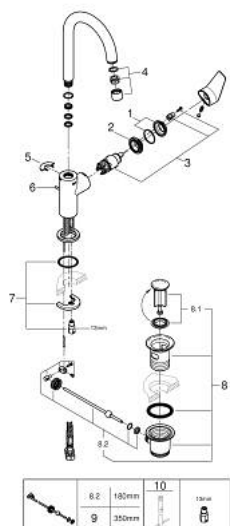

23 760 001 BAUEDGE BATERIE LAVOAR MONOCOMANDĂ 1/2" MĂRIMEA L

DESCRIEREA PRODUSULUI

- Colour: cromat
- instalare pe o singură gaură
- mâner din metal
- cartuş ceramic de 28 mm GROHE SmoothControl
- cu limitator de temperatură
- suprafață GROHE LongLife
- GROHE EcoJoy tehnologie pentru reducerea consumului de apă
- maximum flow rate (at 3 bar): 5 l/min
- sistem rapid de instalare
- pipă tubulară pivotantă
- set evacuare cu tijă plastică 1 1/4"
- racorduri flexibile de conectare la apă
- professional edition

23 760 001 BAUEDGE BATERIE LAVOAR MONOCOMANDĂ 1/2" MĂRIMEA L

PIESE DE SCHIMB , septembrie 2018 – now

- 1: capac (Spare part-nr. 46581000)
- 2: inel de fixare (Spare part-nr. 46715000)
- 3: Cartuş (Spare part-nr. 46580000)
- 4: Aerator (Spare part-nr. 13935000)
- 5: inel de siguranță (Spare part-nr. 4825700M)
- 6: Tijă verticală (Spare part-nr. 46739000)
- 7: Ansamblu de fixare a tijeii nefiletate (Spare part-nr. 46249000)
- 8: Set de scurgere 1 1/4" (Spare part-nr. 28910000)
- 8.1: Fișa de conectare (Spare part-nr. 07182000)
- 8.2: Tijă cu bilă (Spare part-nr. 07052000)
- 9: Tijă cu bilă (Spare part-nr. 07341000)*
- 10: Cheie pentru montare (Spare part-nr. 19017000)*