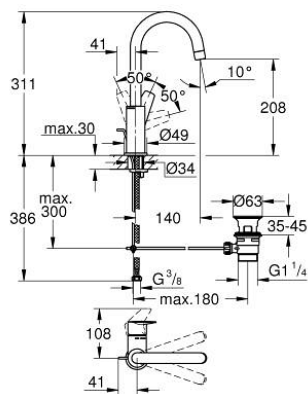

23 760 001 BAUEDGE BATERIE LAVOAR MONOCOMANDĂ 1/2" MĂRIMEA L

DESCRIEREA PRODUSULUI

- Colour: cromat
- instalare pe o singură gaură
- mâner din metal
- cartuş ceramic de 28 mm GROHE SmoothControl
- cu limitator de temperatură
- suprafață GROHE LongLife
- GROHE EcoJoy tehnologie pentru reducerea consumului de apă
- maximum flow rate (at 3 bar): 5 l/min
- sistem rapid de instalare
- pipă tubulară pivotantă
- set evacuare cu tijă plastică 1 1/4"
- racorduri flexibile de conectare la apă
- professional edition

23 760 001 BAUEDGE BATERIE LAVOAR MONOCOMANDĂ 1/2" MĂRIMEA L

PIESE DE SCHIMB , septembrie 2018 – now

- 1: capac (Spare part-nr. 46581000)
- 2: inel de fixare (Spare part-nr. 46715000)
- 3: Cartuş (Spare part-nr. 46580000)
- 4: Aerator (Spare part-nr. 13935000)
- 5: inel de siguranță (Spare part-nr. 4825700M)
- 6: Tijă verticală (Spare part-nr. 46739000)
- 7: Ansamblu de fixare a tijeii nefiletate (Spare part-nr. 46249000)
- 8: Set de scurgere 1 1/4" (Spare part-nr. 28910000)
- 8.1: Fișa de conectare (Spare part-nr. 07182000)
- 8.2: Tijă cu bilă (Spare part-nr. 07052000)
- 9: Tijă cu bilă (Spare part-nr. 07341000)*
- 10: Cheie pentru montare (Spare part-nr. 19017000)*