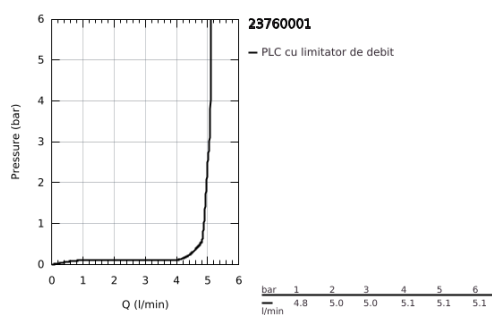

23 760 001 BAUEDGE BATERIE LAVOAR MONOCOMANDĂ 1/2" MĂRIMEA L

DESCRIEREA PRODUSULUI

- Colour: cromat
- instalare pe o singură gaură
- mâner din metal
- cartuş ceramic de 28 mm GROHE SmoothControl
- cu limitator de temperatură
- suprafață GROHE LongLife
- GROHE EcoJoy tehnologie pentru reducerea consumului de apă
- maximum flow rate (at 3 bar): 5 l/min
- sistem rapid de instalare
- pipă tubulară pivotantă
- set evacuare cu tijă plastică 1 1/4"
- racorduri flexibile de conectare la apă
- professional edition

23 760 001 BAUEDGE BATERIE LAVOAR MONOCOMANDĂ 1/2" MĂRIMEA L

PIESE DE SCHIMB , septembrie 2018 – now

- 1: capac (Spare part-nr. 46581000)
- 2: inel de fixare (Spare part-nr. 46715000)
- 3: Cartuş (Spare part-nr. 46580000)
- 4: Aerator (Spare part-nr. 13935000)
- 5: inel de siguranță (Spare part-nr. 4825700M)
- 6: Tijă verticală (Spare part-nr. 46739000)
- 7: Ansamblu de fixare a tijeii nefiletate (Spare part-nr. 46249000)
- 8: Set de scurgere 1 1/4" (Spare part-nr. 28910000)
- 8.1: Fișa de conectare (Spare part-nr. 07182000)
- 8.2: Tijă cu bilă (Spare part-nr. 07052000)
- 9: Tijă cu bilă (Spare part-nr. 07341000)*
- 10: Cheie pentru montare (Spare part-nr. 19017000)*