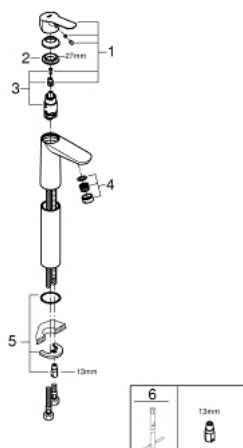

## 23 761 000 BAUEDGE BATERIE LAVOAR MONOCOMANDĂ 1/2" MĂRIMEA XL

### DESCRIEREA PRODUSULUI

- Colour: cromat
- instalare pe o singură gaură
- pentru lavoare înalte
- mâner din metal
- cartuş ceramic de 28 mm GROHE SmoothControl
- suprafață GROHE LongLife
- GROHE EcoJoy tehnologie pentru reducerea consumului de apă
- maximum flow rate (at 3 bar): 5 l/min
- sistem rapid de instalare
- corp fără orificiu tijă set de evacuare
- racorduri flexibile de conectare la apă

23.761.000 **BAUEDGE BATERIE LAVOAR MONOCOMANDĂ 1/2"**  
**MĂRIMEA XL**

**PIESE DE SCHIMB** , mai 2016 – now

- 1: Braț (Spare part-nr. 46697000)
- 2: inel de fixare (Spare part-nr. 46715000)
- 3: Cartuș (Spare part-nr. 46580000)
- 4: Aerator (Spare part-nr. 48159000)
- 5: Ansamblu de fixare a tijei nefiletate (Spare part-nr. 46249000)
- 6: Cheie pentru montare (Spare part-nr. 19017000)\*