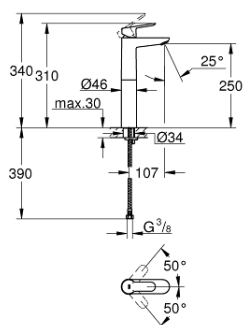

## 23 761 000 BAUEDGE BATERIE LAVOAR MONOCOMANDĂ 1/2" MĂRIMEA XL

### DESCRIEREA PRODUSULUI

- Colour: cromat
- instalare pe o singură gaură
- pentru lavoare înalte
- mâner din metal
- cartuş ceramic de 28 mm GROHE SmoothControl
- suprafață GROHE LongLife
- GROHE EcoJoy tehnologie pentru reducerea consumului de apă
- maximum flow rate (at 3 bar): 5 l/min
- sistem rapid de instalare
- corp fără orificiu tijă set de evacuare
- racorduri flexibile de conectare la apă

23.761.000 **BAUEDGE BATERIE LAVOAR MONOCOMANDĂ 1/2"**  
**MĂRIMEA XL**

**PIESE DE SCHIMB** , mai 2016 – now

- 1: Braț (Spare part-nr. 46697000)
- 2: inel de fixare (Spare part-nr. 46715000)
- 3: Cartuș (Spare part-nr. 46580000)
- 4: Aerator (Spare part-nr. 48159000)
- 5: Ansamblu de fixare a tijei nefiletate (Spare part-nr. 46249000)
- 6: Cheie pentru montare (Spare part-nr. 19017000)\*