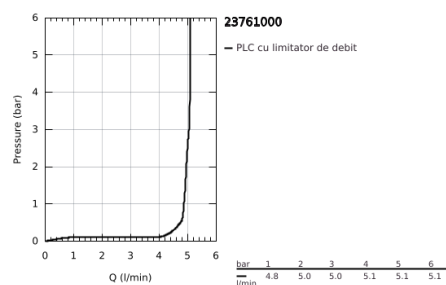

## 23 761 000 BAUEDGE BATERIE LAVOAR MONOCOMANDĂ 1/2" MĂRIMEA XL

### DESCRIEREA PRODUSULUI

- Colour: cromat
- instalare pe o singură gaură
- pentru lavoare înalte
- mâner din metal
- cartuş ceramic de 28 mm GROHE SmoothControl
- suprafață GROHE LongLife
- GROHE EcoJoy tehnologie pentru reducerea consumului de apă
- maximum flow rate (at 3 bar): 5 l/min
- sistem rapid de instalare
- corp fără orificiu tijă set de evacuare
- racorduri flexibile de conectare la apă