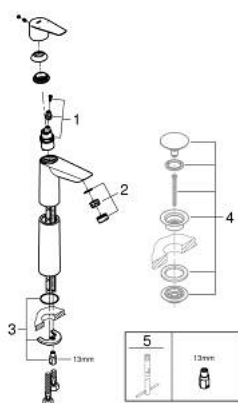

## 23 761 001 BAUEDGE BATERIE LAVOAR MONOCOMANDĂ 1/2" MĂRIMEA XL

### DESCRIEREA PRODUSULUI

- Colour: cromat
- pentru lavoare înalte
- instalare pe o singură gaură
- mâner din metal
- cartuş ceramic de 28 mm GROHE SmoothControl
- cu limitator de temperatură
- suprafață GROHE LongLife
- conducte de apă izolate - fără plumb și nichel
- GROHE EcoJoy tehnologie pentru reducerea consumului de apă
- maximum flow rate (at 3 bar): 5 l/min
- sistem rapid de instalare
- corp fără orificiu tijă set de evacuare
- racorduri flexibile de conectare la apă
- professional edition

23 761 001 **BAUEDGE BATERIE LAVOAR MONOCOMANDĂ 1/2"**  
**MĂRIMEA XL**

**PIESE DE SCHIMB** , septembrie 2018 – now

- 1: Cartuş (Spare part-nr. 48518000)
- 2: Dispozitiv de îndreptare debit (Spare part-nr. 46837000)
- 3: Ansamblu de fixare a tijei nefiletate (Spare part-nr. 46249000)
- 4: Waste set with push-open plug (Spare part-nr. 65807000)\*
- 5: Cheie pentru montare (Spare part-nr. 19017000)\*