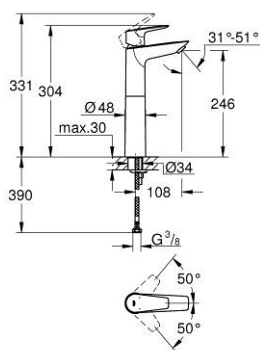

## 23 761 001 BAUEDGE BATERIE LAVOAR MONOCOMANDĂ 1/2" MĂRIMEA XL

### DESCRIEREA PRODUSULUI

- Colour: cromat
- pentru lavoare înalte
- instalare pe o singură gaură
- mâner din metal
- cartuş ceramic de 28 mm GROHE SmoothControl
- cu limitator de temperatură
- suprafață GROHE LongLife
- conducte de apă izolate - fără plumb și nichel
- GROHE EcoJoy tehnologie pentru reducerea consumului de apă
- maximum flow rate (at 3 bar): 5 l/min
- sistem rapid de instalare
- corp fără orificiu tijă set de evacuare
- racorduri flexibile de conectare la apă
- professional edition

23 761 001 **BAUEDGE BATERIE LAVOAR MONOCOMANDĂ 1/2"**  
**MĂRIMEA XL**

**PIESE DE SCHIMB** , septembrie 2018 – now

- 1: Cartuş (Spare part-nr. 48518000)
- 2: Dispozitiv de îndreptare debit (Spare part-nr. 46837000)
- 3: Ansamblu de fixare a tijei nefiletate (Spare part-nr. 46249000)
- 4: Waste set with push-open plug (Spare part-nr. 65807000)\*
- 5: Cheie pentru montare (Spare part-nr. 19017000)\*