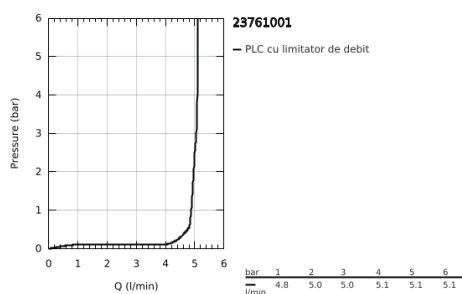

## 23 761 001 BAUEDGE BATERIE LAVOAR MONOCOMANDĂ 1/2" MĂRIMEA XL

### DESCRIEREA PRODUSULUI

- Colour: cromat
- pentru lavoare înalte
- instalare pe o singură gaură
- mâner din metal
- cartuş ceramic de 28 mm GROHE SmoothControl
- cu limitator de temperatură
- suprafață GROHE LongLife
- conducte de apă izolate - fără plumb și nichel
- GROHE EcoJoy tehnologie pentru reducerea consumului de apă
- maximum flow rate (at 3 bar): 5 l/min
- sistem rapid de instalare
- corp fără orificiu tijă set de evacuare
- racorduri flexibile de conectare la apă
- professional edition