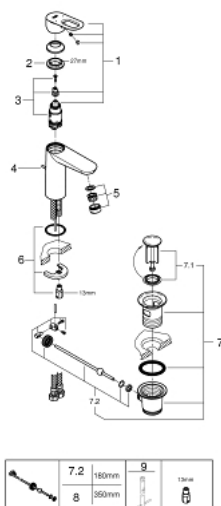

## 23 762 000 BAULOOP BATERIE LAVOAR MONOCOMANDĂ 1/2" MĂRIMEA M

### DESCRIEREA PRODUSULUI

- Colour: cromat
- instalare pe o singură gaură
- mâner din metal
- cartuş ceramic de 28 mm GROHE SmoothControl
- suprafață GROHE LongLife
- GROHE EcoJoy tehnologie pentru reducerea consumului de apă
- maximum flow rate (at 3 bar): 5 l/min
- sistem rapid de instalare
- set evacuare cu tijă plastică 1 1/4"
- racorduri flexibile de conectare la apă

### PIESE DE SCHIMB , mai 2016 – now

- 1: Braț (Spare part-nr. 46695000)
- 2: inel de fixare (Spare part-nr. 46715000)
- 3: Cartuș (Spare part-nr. 46580000)
- 4: Tijă verticală (Spare part-nr. 46739000)
- 5: Aerator (Spare part-nr. 48159000)
- 6: Ansamblu de fixare a tijei nefiletate (Spare part-nr. 46249000)
- 7: Set de scurgere 1 1/4" (Spare part-nr. 28910000)
- 7.1: Fișa de conectare (Spare part-nr. 07182000)
- 7.2: Tijă cu bilă (Spare part-nr. 07052000)
- 8: Tijă cu bilă (Spare part-nr. 07341000)\*
- 9: Cheie pentru montare (Spare part-nr. 19017000)\*