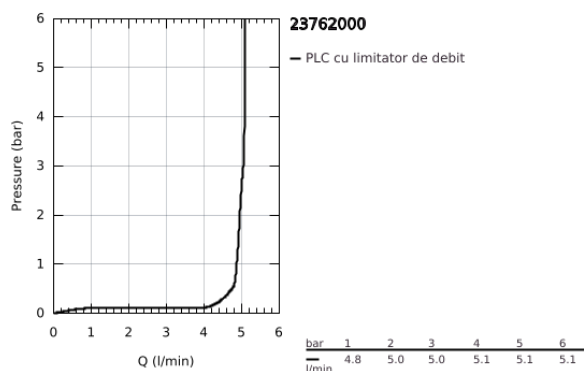

## 23 762 000 BAULOOP BATERIE LAVOAR MONOCOMANDĂ 1/2" MĂRIMEA M

### DESCRIEREA PRODUSULUI

- Colour: cromat
- instalare pe o singură gaură
- mâner din metal
- cartuş ceramic de 28 mm GROHE SmoothControl
- suprafață GROHE LongLife
- GROHE EcoJoy tehnologie pentru reducerea consumului de apă
- maximum flow rate (at 3 bar): 5 l/min
- sistem rapid de instalare
- set evacuare cu tijă plastică 1 1/4"
- racorduri flexibile de conectare la apă