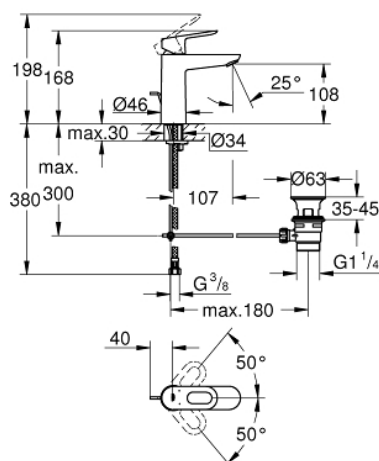

## 23 762 000 BAULOOP BATERIE LAVOAR MONOCOMANDĂ 1/2" MĂRIMEA M

### DESCRIEREA PRODUSULUI

- Colour: cromat
- instalare pe o singură gaură
- mâner din metal
- cartuş ceramic de 28 mm GROHE SmoothControl
- suprafață GROHE LongLife
- GROHE EcoJoy tehnologie pentru reducerea consumului de apă
- maximum flow rate (at 3 bar): 5 l/min
- sistem rapid de instalare
- set evacuare cu tijă plastică 1 1/4"
- racorduri flexibile de conectare la apă

### PIESE DE SCHIMB , mai 2016 – now

- 1: Braț (Spare part-nr. 46695000)
- 2: inel de fixare (Spare part-nr. 46715000)
- 3: Cartuș (Spare part-nr. 46580000)
- 4: Tijă verticală (Spare part-nr. 46739000)
- 5: Aerator (Spare part-nr. 48159000)
- 6: Ansamblu de fixare a tijei nefiletate (Spare part-nr. 46249000)
- 7: Set de scurgere 1 1/4" (Spare part-nr. 28910000)
- 7.1: Fișa de conectare (Spare part-nr. 07182000)
- 7.2: Tijă cu bilă (Spare part-nr. 07052000)
- 8: Tijă cu bilă (Spare part-nr. 07341000)\*
- 9: Cheie pentru montare (Spare part-nr. 19017000)\*