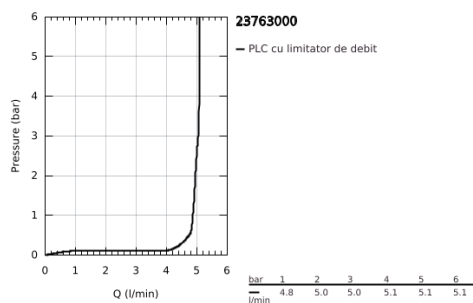

## 23 763 000 BAULOOP BATERIE LAVOAR MONOCOMANDĂ 1/2" MĂRIMEA L

### DESCRIEREA PRODUSULUI

- Colour: cromat
- instalare pe o singură gaură
- mâner din metal
- cartuş ceramic de 28 mm GROHE SmoothControl
- suprafață GROHE LongLife
- GROHE EcoJoy tehnologie pentru reducerea consumului de apă
- maximum flow rate (at 3 bar): 5 l/min
- sistem rapid de instalare
- pipă tubulară pivotantă
- set evacuare cu tijă plastică 1 1/4"
- racorduri flexibile de conectare la apă