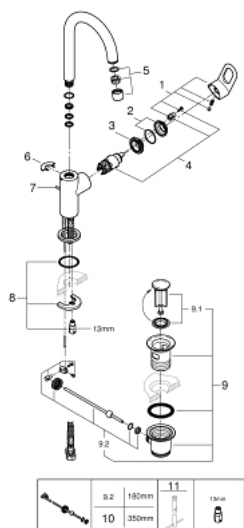

## 23 763 000 BAULOOP BATERIE LAVOAR MONOCOMANDĂ 1/2" MĂRIMEA L

### DESCRIEREA PRODUSULUI

- Colour: cromat
- instalare pe o singură gaură
- mâner din metal
- cartuş ceramic de 28 mm GROHE SmoothControl
- suprafață GROHE LongLife
- GROHE EcoJoy tehnologie pentru reducerea consumului de apă
- maximum flow rate (at 3 bar): 5 l/min
- sistem rapid de instalare
- pipă tubulară pivotantă
- set evacuare cu tijă plastică 1 1/4"
- racorduri flexibile de conectare la apă

### PIESE DE SCHIMB , octombrie 2018 – now

- 1: Braț (Spare part-nr. 46779000)
- 2: capac (Spare part-nr. 46581000)
- 3: inel de fixare (Spare part-nr. 46715000)
- 4: Cartuș (Spare part-nr. 46580000)
- 5: Aerator (Spare part-nr. 13935000)
- 6: inel de siguranță (Spare part-nr. 4825700M)
- 7: Tijă verticală (Spare part-nr. 46739000)
- 8: Ansamblu de fixare a tijei nefiletate (Spare part-nr. 46249000)
- 9: Set de scurgere 1 1/4" (Spare part-nr. 28910000)
- 9.1: Fișa de conectare (Spare part-nr. 07182000)
- 9.2: Tijă cu bilă (Spare part-nr. 07052000)
- 10: Tijă cu bilă (Spare part-nr. 07341000)\*
- 11: Cheie pentru montare (Spare part-nr. 19017000)\*