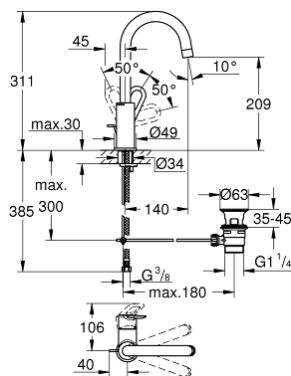

## 23 763 000 BAULOOP BATERIE LAVOAR MONOCOMANDĂ 1/2" MĂRIMEA L

### DESCRIEREA PRODUSULUI

- Colour: cromat
- instalare pe o singură gaură
- mâner din metal
- cartuş ceramic de 28 mm GROHE SmoothControl
- suprafață GROHE LongLife
- GROHE EcoJoy tehnologie pentru reducerea consumului de apă
- maximum flow rate (at 3 bar): 5 l/min
- sistem rapid de instalare
- pipă tubulară pivotantă
- set evacuare cu tijă plastică 1 1/4"
- racorduri flexibile de conectare la apă

### PIESE DE SCHIMB , octombrie 2018 – now

- 1: Braț (Spare part-nr. 46779000)
- 2: capac (Spare part-nr. 46581000)
- 3: inel de fixare (Spare part-nr. 46715000)
- 4: Cartuș (Spare part-nr. 46580000)
- 5: Aerator (Spare part-nr. 13935000)
- 6: inel de siguranță (Spare part-nr. 4825700M)
- 7: Tijă verticală (Spare part-nr. 46739000)
- 8: Ansamblu de fixare a tijei nefiletate (Spare part-nr. 46249000)
- 9: Set de scurgere 1 1/4" (Spare part-nr. 28910000)
- 9.1: Fișa de conectare (Spare part-nr. 07182000)
- 9.2: Tijă cu bilă (Spare part-nr. 07052000)
- 10: Tijă cu bilă (Spare part-nr. 07341000)\*
- 11: Cheie pentru montare (Spare part-nr. 19017000)\*