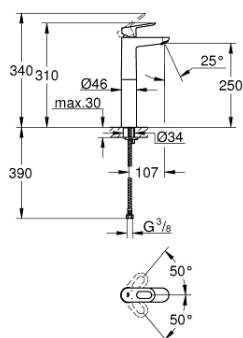

## 23 764 000 BAULOOP BATERIE LAVOAR MONOCOMANDĂ 1/2" MĂRIMEA XL

### DESCRIEREA PRODUSULUI

- Colour: cromat
- instalare pe o singură gaură
- pentru lavoare înalte
- mâner din metal
- cartuş ceramic de 28 mm GROHE SmoothControl
- suprafață GROHE LongLife
- GROHE EcoJoy tehnologie pentru reducerea consumului de apă
- maximum flow rate (at 3 bar): 5 l/min
- sistem rapid de instalare
- corp fără orificiu tijă set de evacuare
- racorduri flexibile de conectare la apă

### PIESE DE SCHIMB , mai 2016 – now

- 1: Braț (Spare part-nr. 46695000)
- 2: inel de fixare (Spare part-nr. 46715000)
- 3: Cartuș (Spare part-nr. 46580000)
- 4: Aerator (Spare part-nr. 48159000)
- 5: Ansamblu de fixare a tijei nefiletate (Spare part-nr. 46249000)
- 6: Cheie pentru montare (Spare part-nr. 19017000)\*