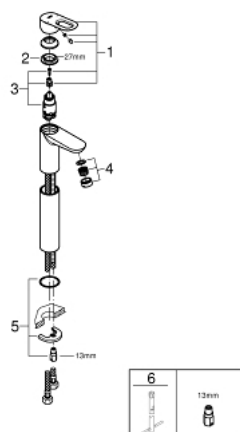

## 23 764 000 BAULOOP BATERIE LAVOAR MONOCOMANDĂ 1/2" MĂRIMEA XL

### DESCRIEREA PRODUSULUI

- Colour: cromat
- instalare pe o singură gaură
- pentru lavoare înalte
- mâner din metal
- cartuş ceramic de 28 mm GROHE SmoothControl
- suprafață GROHE LongLife
- GROHE EcoJoy tehnologie pentru reducerea consumului de apă
- maximum flow rate (at 3 bar): 5 l/min
- sistem rapid de instalare
- corp fără orificiu tijă set de evacuare
- racorduri flexibile de conectare la apă

### PIESE DE SCHIMB , mai 2016 – now

- 1: Braț (Spare part-nr. 46695000)
- 2: inel de fixare (Spare part-nr. 46715000)
- 3: Cartuș (Spare part-nr. 46580000)
- 4: Aerator (Spare part-nr. 48159000)
- 5: Ansamblu de fixare a tijei nefiletate (Spare part-nr. 46249000)
- 6: Cheie pentru montare (Spare part-nr. 19017000)\*