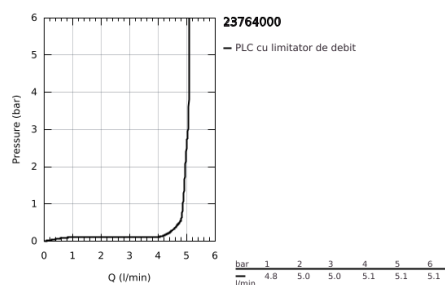

## 23 764 000 BAULOOP BATERIE LAVOAR MONOCOMANDĂ 1/2" MĂRIMEA XL

### DESCRIEREA PRODUSULUI

- Colour: cromat
- instalare pe o singură gaură
- pentru lavoare înalte
- mâner din metal
- cartuş ceramic de 28 mm GROHE SmoothControl
- suprafață GROHE LongLife
- GROHE EcoJoy tehnologie pentru reducerea consumului de apă
- maximum flow rate (at 3 bar): 5 l/min
- sistem rapid de instalare
- corp fără orificiu tijă set de evacuare
- racorduri flexibile de conectare la apă