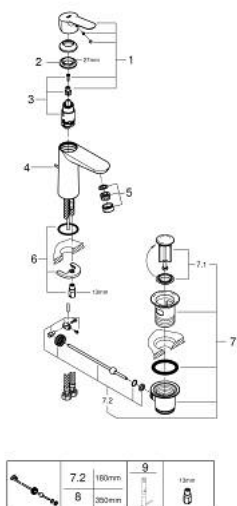

## 23 774 000 STARTEDGE BATERIE LAVOAR MONOCOMANDĂ 1/2" MĂRIMEA M

### DESCRIEREA PRODUSULUI

- Colour: cromat
- instalare pe o singură gaură
- mâner din metal
- cartuş ceramic de 28 mm GROHE SmoothControl
- suprafață GROHE LongLife
- aerator cu debit 5.7 l/min
- sistem rapid de instalare
- set evacuare cu tijă
- racorduri flexibile de conectare la apă

## 23 774 000 **STARTEDGE BATERIE LAVOAR MONOCOMANDĂ 1/2"** **MĂRIMEA M**

### PIESE DE SCHIMB , mai 2016 – now

- 1: Braț (Spare part-nr. 46697000)
  - 2: inel de fixare (Spare part-nr. 46715000)
  - 3: Cartuș (Spare part-nr. 46580000)
  - 4: Tijă verticală (Spare part-nr. 46739000)
  - 5: Aerator (Spare part-nr. 48159000)
  - 6: Ansamblu de fixare a tijei nefiletate (Spare part-nr. 46249000)
  - 7: Set de scurgere 1 1/4" (Spare part-nr. 28910000)
  - 7.1: Fișa de conectare (Spare part-nr. 07182000)
  - 7.2: Tijă cu bilă (Spare part-nr. 07052000)
  - 8: Tijă cu bilă (Spare part-nr. 07341000)\*
  - 9: Cheie pentru montare (Spare part-nr. 19017000)\*
- \* Optional accessories