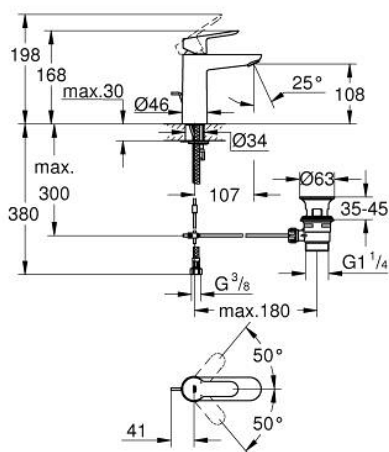

## 23 774 000 STARTEDGE BATERIE LAVOAR MONOCOMANDĂ 1/2" MĂRIMEA M

### DESCRIEREA PRODUSULUI

- Colour: cromat
- instalare pe o singură gaură
- mâner din metal
- cartuş ceramic de 28 mm GROHE SmoothControl
- suprafață GROHE LongLife
- aerator cu debit 5.7 l/min
- sistem rapid de instalare
- set evacuare cu tijă
- racorduri flexibile de conectare la apă

## 23 774 000 **STARTEDGE BATERIE LAVOAR MONOCOMANDĂ 1/2"** **MĂRIMEA M**

### PIESE DE SCHIMB , mai 2016 – now

- 1: Braț (Spare part-nr. 46697000)
  - 2: inel de fixare (Spare part-nr. 46715000)
  - 3: Cartuș (Spare part-nr. 46580000)
  - 4: Tijă verticală (Spare part-nr. 46739000)
  - 5: Aerator (Spare part-nr. 48159000)
  - 6: Ansamblu de fixare a tijei nefiletate (Spare part-nr. 46249000)
  - 7: Set de scurgere 1 1/4" (Spare part-nr. 28910000)
  - 7.1: Fișa de conectare (Spare part-nr. 07182000)
  - 7.2: Tijă cu bilă (Spare part-nr. 07052000)
  - 8: Tijă cu bilă (Spare part-nr. 07341000)\*
  - 9: Cheie pentru montare (Spare part-nr. 19017000)\*
- \* Optional accessories