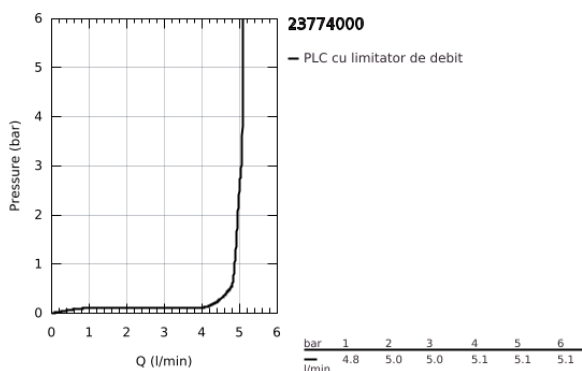

## 23 774 000 STARTEDGE BATERIE LAVOAR MONOCOMANDĂ 1/2" MĂRIMEA M

### DESCRIEREA PRODUSULUI

- Colour: cromat
- instalare pe o singură gaură
- mâner din metal
- cartuş ceramic de 28 mm GROHE SmoothControl
- suprafață GROHE LongLife
- aerator cu debit 5.7 l/min
- sistem rapid de instalare
- set evacuare cu tijă
- racorduri flexibile de conectare la apă

## 23 774 000 **STARTEDGE BATERIE LAVOAR MONOCOMANDĂ 1/2"** **MĂRIMEA M**