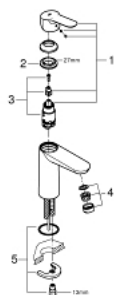

23 775 000 START EDGE BATERIE LAVOAR MONOCOMANDĂ 1/2" MĂRIMEA M

DESCRIEREA PRODUSULUI

- Colour: cromat
- instalare pe o singură gaură
- mâner din metal
- cartuş ceramic de 28 mm GROHE SmoothControl
- suprafață GROHE LongLife
- aerator cu debit 5.7 l/min
- sistem rapid de instalare
- corp fără orificiu tijă set de evacuare
- set de evacuare clic-clac
- racorduri flexibile de conectare la apă

23 775 000 START EDGE BATERIE LAVOAR MONOCOMANDĂ 1/2" MĂRIMEA M

PIESE DE SCHIMB , mai 2016 – now

- 1: Braț (Spare part-nr. 46697000)
 - 2: inel de fixare (Spare part-nr. 46715000)
 - 3: Cartuș (Spare part-nr. 46580000)
 - 4: Aerator (Spare part-nr. 48159000)
 - 5: Ansamblu de fixare a tijei nefiletate (Spare part-nr. 46249000)
 - 6: Cheie pentru montare (Spare part-nr. 19017000)*
- * Optional accessories