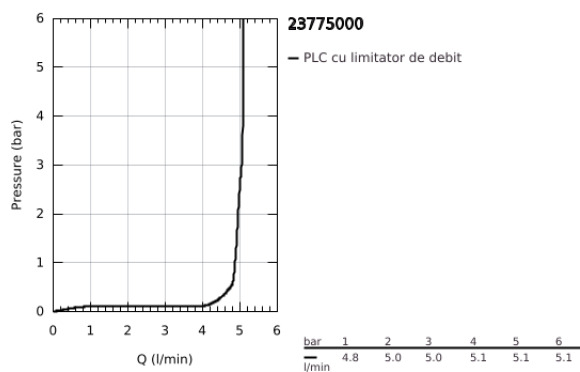

23 775 000 START EDGE BATERIE LAVOAR MONOCOMANDĂ 1/2" MĂRIMEA M

DESCRIEREA PRODUSULUI

- Colour: cromat
- instalare pe o singură gaură
- mâner din metal
- cartuş ceramic de 28 mm GROHE SmoothControl
- suprafață GROHE LongLife
- aerator cu debit 5.7 l/min
- sistem rapid de instalare
- corp fără orificiu tijă set de evacuare
- set de evacuare clic-clac
- racorduri flexibile de conectare la apă

23 775 000 START EDGE BATERIE LAVOAR MONOCOMANDĂ 1/2" MĂRIMEA M

PIESE DE SCHIMB , mai 2016 – now

- 1: Braț (Spare part-nr. 46697000)
 - 2: inel de fixare (Spare part-nr. 46715000)
 - 3: Cartuș (Spare part-nr. 46580000)
 - 4: Aerator (Spare part-nr. 48159000)
 - 5: Ansamblu de fixare a tijei nefiletate (Spare part-nr. 46249000)
 - 6: Cheie pentru montare (Spare part-nr. 19017000)*
- * Optional accessories