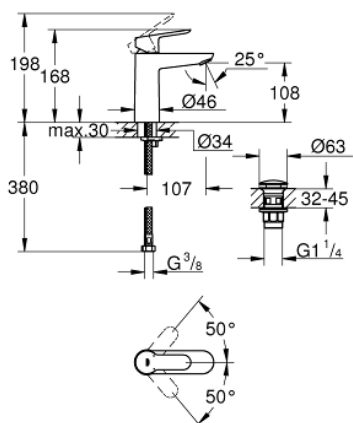

23 775 000 START EDGE BATERIE LAVOAR MONOCOMANDĂ 1/2" MĂRIMEA M

DESCRIEREA PRODUSULUI

- Colour: cromat
- instalare pe o singură gaură
- mâner din metal
- cartuş ceramic de 28 mm GROHE SmoothControl
- suprafață GROHE LongLife
- aerator cu debit 5.7 l/min
- sistem rapid de instalare
- corp fără orificiu tijă set de evacuare
- set de evacuare clic-clac
- racorduri flexibile de conectare la apă

23 775 000 START EDGE BATERIE LAVOAR MONOCOMANDĂ 1/2" MĂRIMEA M

PIESE DE SCHIMB , mai 2016 – now

- 1: Braț (Spare part-nr. 46697000)
 - 2: inel de fixare (Spare part-nr. 46715000)
 - 3: Cartuș (Spare part-nr. 46580000)
 - 4: Aerator (Spare part-nr. 48159000)
 - 5: Ansamblu de fixare a tijei nefiletate (Spare part-nr. 46249000)
 - 6: Cheie pentru montare (Spare part-nr. 19017000)*
- * Optional accessories