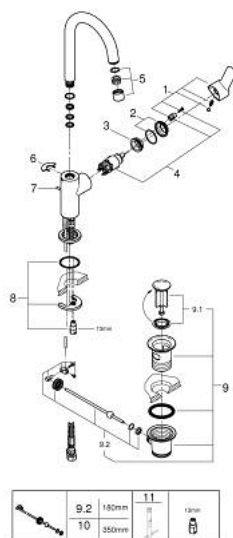

23 776 000 START EDGE BATERIE LAVOAR MONOCOMANDĂ 1/2" MĂRIMEA L

DESCRIEREA PRODUSULUI

- Colour: cromat
- instalare pe o singură gaură
- mâner din metal
- cartuş ceramic de 28 mm GROHE SmoothControl
- suprafață GROHE LongLife
- GROHE EcoJoy tehnologie pentru reducerea consumului de apă
- maximum flow rate (at 3 bar): 5.7 l/min
- sistem rapid de instalare
- pipă tubulară pivotantă
- set evacuare cu tijă
- racorduri flexibile de conectare la apă

23 776 000 START EDGE BATERIE LAVOAR MONOCOMANDĂ 1/2" MĂRIMEA L

PIESE DE SCHIMB , februarie 2018 – now

- 1: Braț (Spare part-nr. 46812000)
- 2: capac (Spare part-nr. 46581000)
- 3: inel de fixare (Spare part-nr. 07419000)
- 4: Cartuș (Spare part-nr. 46580000)
- 5: Aerator (Spare part-nr. 13935000)
- 6: inel de siguranță (Spare part-nr. 4825700M)
- 7: Tijă verticală (Spare part-nr. 46739000)
- 8: Ansamblu de fixare a tijei nefiletate (Spare part-nr. 46249000)
- 9: Set de scurgere 1 1/4" (Spare part-nr. 28910000)
- 9.1: Fișa de conectare (Spare part-nr. 07182000)
- 9.2: Tijă cu bilă (Spare part-nr. 07052000)
- 10: Tijă cu bilă (Spare part-nr. 07341000)*
- 11: Cheie pentru montare (Spare part-nr. 19017000)*