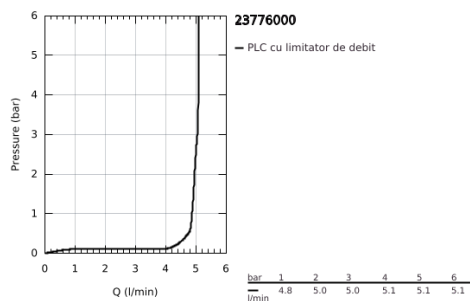

23 776 000 START EDGE BATERIE LAVOAR MONOCOMANDĂ 1/2" MĂRIMEA L

DESCRIEREA PRODUSULUI

- Colour: cromat
- instalare pe o singură gaură
- mâner din metal
- cartuş ceramic de 28 mm GROHE SmoothControl
- suprafață GROHE LongLife
- GROHE EcoJoy tehnologie pentru reducerea consumului de apă
- maximum flow rate (at 3 bar): 5.7 l/min
- sistem rapid de instalare
- pipă tubulară pivotantă
- set evacuare cu tijă
- racorduri flexibile de conectare la apă

23 776 000 START EDGE BATERIE LAVOAR MONOCOMANDĂ 1/2" MĂRIMEA L

PIESE DE SCHIMB , februarie 2018 – now

- 1: Braț (Spare part-nr. 46812000)
- 2: capac (Spare part-nr. 46581000)
- 3: inel de fixare (Spare part-nr. 07419000)
- 4: Cartuș (Spare part-nr. 46580000)
- 5: Aerator (Spare part-nr. 13935000)
- 6: inel de siguranță (Spare part-nr. 4825700M)
- 7: Tijă verticală (Spare part-nr. 46739000)
- 8: Ansamblu de fixare a tijei nefiletate (Spare part-nr. 46249000)
- 9: Set de scurgere 1 1/4" (Spare part-nr. 28910000)
- 9.1: Fișa de conectare (Spare part-nr. 07182000)
- 9.2: Tijă cu bilă (Spare part-nr. 07052000)
- 10: Tijă cu bilă (Spare part-nr. 07341000)*
- 11: Cheie pentru montare (Spare part-nr. 19017000)*