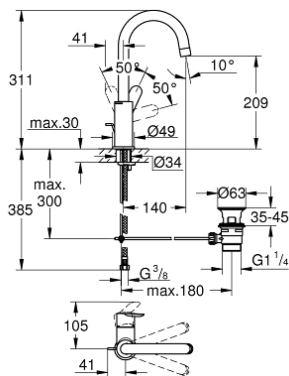

23 776 000 START EDGE BATERIE LAVOAR MONOCOMANDĂ 1/2" MĂRIMEA L

DESCRIEREA PRODUSULUI

- Colour: cromat
- instalare pe o singură gaură
- mâner din metal
- cartuş ceramic de 28 mm GROHE SmoothControl
- suprafață GROHE LongLife
- GROHE EcoJoy tehnologie pentru reducerea consumului de apă
- maximum flow rate (at 3 bar): 5.7 l/min
- sistem rapid de instalare
- pipă tubulară pivotantă
- set evacuare cu tijă
- racorduri flexibile de conectare la apă

23 776 000 START EDGE BATERIE LAVOAR MONOCOMANDĂ 1/2" MĂRIMEA L

PIESE DE SCHIMB , februarie 2018 – now

- 1: Braț (Spare part-nr. 46812000)
- 2: capac (Spare part-nr. 46581000)
- 3: inel de fixare (Spare part-nr. 07419000)
- 4: Cartuș (Spare part-nr. 46580000)
- 5: Aerator (Spare part-nr. 13935000)
- 6: inel de siguranță (Spare part-nr. 4825700M)
- 7: Tijă verticală (Spare part-nr. 46739000)
- 8: Ansamblu de fixare a tijei nefiletate (Spare part-nr. 46249000)
- 9: Set de scurgere 1 1/4" (Spare part-nr. 28910000)
- 9.1: Fișa de conectare (Spare part-nr. 07182000)
- 9.2: Tijă cu bilă (Spare part-nr. 07052000)
- 10: Tijă cu bilă (Spare part-nr. 07341000)*
- 11: Cheie pentru montare (Spare part-nr. 19017000)*