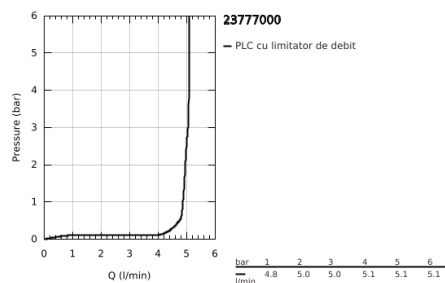

23 777 000 START EDGE BATERIE LAVOAR MONOCOMANDĂ 1/2" MĂRIMEA XL

DESCRIEREA PRODUSULUI

- Colour: cromat
- instalare pe o singură gaură
- pentru lavoare înalte
- mâner din metal
- cartuş ceramic de 28 mm GROHE SmoothControl
- suprafață GROHE LongLife
- aerator cu debit 5.7 l/min
- sistem rapid de instalare
- corp fără orificiu țijă set de evacuare
- set de evacuare clic-clac
- racorduri flexibile de conectare la apă

23.777.000 START EDGE BATERIE LAVOAR MONOCOMANDĂ 1/2" MĂRIMEA XL

PIESE DE SCHIMB , mai 2019 – now

- 1: Braț (Spare part-nr. 46697000)
 - 2: inel de fixare (Spare part-nr. 46715000)
 - 3: Cartuș (Spare part-nr. 46580000)
 - 4: Aerator (Spare part-nr. 48159000)
 - 5: Ansamblu de fixare a tijei nefiletate (Spare part-nr. 46249000)
 - 6: Garnitură de evacuare (Spare part-nr. 65807000)
 - 7: Cheie pentru montare (Spare part-nr. 19017000)*
- * Optional accessories