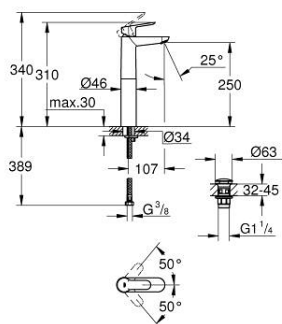

23 777 000 START EDGE BATERIE LAVOAR MONOCOMANDĂ 1/2" MĂRIMEA XL

DESCRIEREA PRODUSULUI

- Colour: cromat
- instalare pe o singură gaură
- pentru lavoare înalte
- mâner din metal
- cartuş ceramic de 28 mm GROHE SmoothControl
- suprafață GROHE LongLife
- aerator cu debit 5.7 l/min
- sistem rapid de instalare
- corp fără orificiu țijă set de evacuare
- set de evacuare clic-clac
- racorduri flexibile de conectare la apă

23.777.000 START EDGE BATERIE LAVOAR MONOCOMANDĂ 1/2" MĂRIMEA XL

PIESE DE SCHIMB , mai 2019 – now

- 1: Braț (Spare part-nr. 46697000)
 - 2: inel de fixare (Spare part-nr. 46715000)
 - 3: Cartuș (Spare part-nr. 46580000)
 - 4: Aerator (Spare part-nr. 48159000)
 - 5: Ansamblu de fixare a tijei nefiletate (Spare part-nr. 46249000)
 - 6: Garnitură de evacuare (Spare part-nr. 65807000)
 - 7: Cheie pentru montare (Spare part-nr. 19017000)*
- * Optional accessories