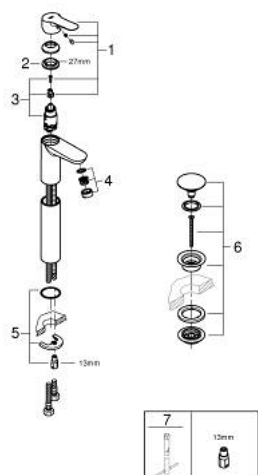

23 777 000 START EDGE BATERIE LAVOAR MONOCOMANDĂ 1/2" MĂRIMEA XL

DESCRIEREA PRODUSULUI

- Colour: cromat
- instalare pe o singură gaură
- pentru lavoare înalte
- mâner din metal
- cartuş ceramic de 28 mm GROHE SmoothControl
- suprafață GROHE LongLife
- aerator cu debit 5.7 l/min
- sistem rapid de instalare
- corp fără orificiu țijă set de evacuare
- set de evacuare clic-clac
- racorduri flexibile de conectare la apă

23.777.000 START EDGE BATERIE LAVOAR MONOCOMANDĂ 1/2" MĂRIMEA XL

PIESE DE SCHIMB , mai 2019 – now

- 1: Braț (Spare part-nr. 46697000)
 - 2: inel de fixare (Spare part-nr. 46715000)
 - 3: Cartuș (Spare part-nr. 46580000)
 - 4: Aerator (Spare part-nr. 48159000)
 - 5: Ansamblu de fixare a tijei nefiletate (Spare part-nr. 46249000)
 - 6: Garnitură de evacuare (Spare part-nr. 65807000)
 - 7: Cheie pentru montare (Spare part-nr. 19017000)*
- * Optional accessories