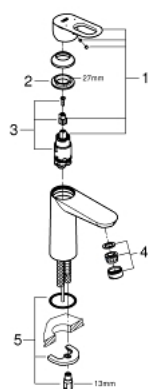

## 23 779 000 START LOOP BATERIE LAVOAR MONOCOMANDĂ 1/2" MĂRIMEA M

### PIESE DE SCHIMB , mai 2016 – now

- 1: Braț (Spare part-nr. 46695000)
- 2: inel de fixare (Spare part-nr. 46715000)
- 3: Cartuș (Spare part-nr. 46580000)
- 4: Aerator (Spare part-nr. 48159000)
- 5: Ansamblu de fixare a tijei nefiletate (Spare part-nr. 46249000)
- 6: Cheie pentru montare (Spare part-nr. 19017000)\*