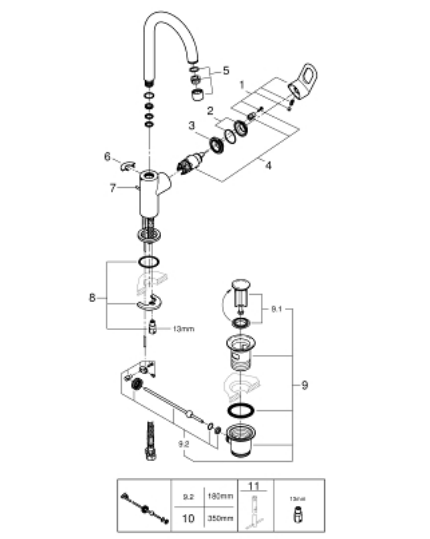

23 780 000 START LOOP BATERIE LAVOAR MONOCOMANDĂ 1/2" MĂRIMEA L

DESCRIEREA PRODUSULUI

- Colour: cromat
- instalare pe o singură gaură
- mâner din metal
- cartuş ceramic de 28 mm GROHE SmoothControl
- suprafață GROHE LongLife
- aerator cu debit 5.7 l/min
- sistem rapid de instalare
- pipă tubulară pivotantă
- set evacuare cu tijă
- racorduri flexibile de conectare la apă

23 780 000 START LOOP BATERIE LAVOAR MONOCOMANDĂ 1/2" MĂRIMEA L

PIESE DE SCHIMB , decembrie 2018 – now

- 1: Braț (Spare part-nr. 46779000)
- 2: capac (Spare part-nr. 46581000)
- 3: inel de fixare (Spare part-nr. 46715000)
- 4: Cartuș (Spare part-nr. 46580000)
- 5: Aerator (Spare part-nr. 13935000)
- 6: inel de siguranță (Spare part-nr. 4825700M)
- 7: Tijă verticală (Spare part-nr. 46739000)
- 8: Ansamblu de fixare a tijei nefiletate (Spare part-nr. 46249000)
- 9: Set de scurgere 1 1/4" (Spare part-nr. 28910000)
- 9.1: Fișa de conectare (Spare part-nr. 07182000)
- 9.2: Tijă cu bilă (Spare part-nr. 07052000)
- 10: Tijă cu bilă (Spare part-nr. 07341000)*
- 11: Cheie pentru montare (Spare part-nr. 19017000)*