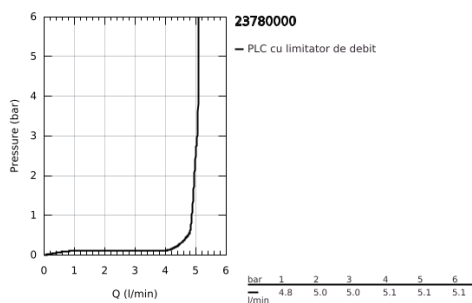

23 780 000 START LOOP BATERIE LAVOAR MONOCOMANDĂ 1/2" MĂRIMEA L

DESCRIEREA PRODUSULUI

- Colour: cromat
- instalare pe o singură gaură
- mâner din metal
- cartuş ceramic de 28 mm GROHE SmoothControl
- suprafață GROHE LongLife
- aerator cu debit 5.7 l/min
- sistem rapid de instalare
- pipă tubulară pivotantă
- set evacuare cu tijă
- racorduri flexibile de conectare la apă

23 780 000 START LOOP BATERIE LAVOAR MONOCOMANDĂ 1/2" MĂRIMEA L

PIESE DE SCHIMB , decembrie 2018 – now

- 1: Braț (Spare part-nr. 46779000)
- 2: capac (Spare part-nr. 46581000)
- 3: inel de fixare (Spare part-nr. 46715000)
- 4: Cartuș (Spare part-nr. 46580000)
- 5: Aerator (Spare part-nr. 13935000)
- 6: inel de siguranță (Spare part-nr. 4825700M)
- 7: Tijă verticală (Spare part-nr. 46739000)
- 8: Ansamblu de fixare a tijei nefiletate (Spare part-nr. 46249000)
- 9: Set de scurgere 1 1/4" (Spare part-nr. 28910000)
- 9.1: Fișa de conectare (Spare part-nr. 07182000)
- 9.2: Tijă cu bilă (Spare part-nr. 07052000)
- 10: Tijă cu bilă (Spare part-nr. 07341000)*
- 11: Cheie pentru montare (Spare part-nr. 19017000)*