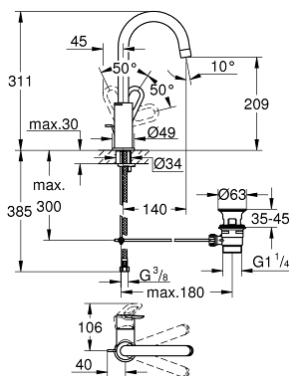

23 780 000 START LOOP BATERIE LAVOAR MONOCOMANDĂ 1/2" MĂRIMEA L

DESCRIEREA PRODUSULUI

- Colour: cromat
- instalare pe o singură gaură
- mâner din metal
- cartuş ceramic de 28 mm GROHE SmoothControl
- suprafață GROHE LongLife
- aerator cu debit 5.7 l/min
- sistem rapid de instalare
- pipă tubulară pivotantă
- set evacuare cu tijă
- racorduri flexibile de conectare la apă

23 780 000 START LOOP BATERIE LAVOAR MONOCOMANDĂ 1/2" MĂRIMEA L

PIESE DE SCHIMB , decembrie 2018 – now

- 1: Braț (Spare part-nr. 46779000)
- 2: capac (Spare part-nr. 46581000)
- 3: inel de fixare (Spare part-nr. 46715000)
- 4: Cartuș (Spare part-nr. 46580000)
- 5: Aerator (Spare part-nr. 13935000)
- 6: inel de siguranță (Spare part-nr. 4825700M)
- 7: Tijă verticală (Spare part-nr. 46739000)
- 8: Ansamblu de fixare a tijei nefiletate (Spare part-nr. 46249000)
- 9: Set de scurgere 1 1/4" (Spare part-nr. 28910000)
- 9.1: Fișa de conectare (Spare part-nr. 07182000)
- 9.2: Tijă cu bilă (Spare part-nr. 07052000)
- 10: Tijă cu bilă (Spare part-nr. 07341000)*
- 11: Cheie pentru montare (Spare part-nr. 19017000)*