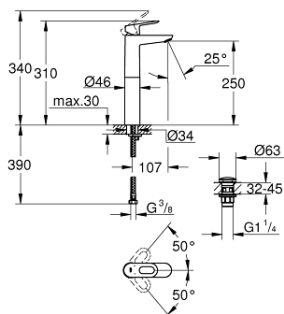

## 23 781 000 START LOOP BATERIE LAVOAR MONOCOMANDĂ 1/2" MĂRIMEA XL

### DESCRIEREA PRODUSULUI

- Colour: cromat
- instalare pe o singură gaură
- pentru lavoare înalte
- mâner din metal
- cartuș ceramic de 28 mm GROHE SmoothControl
- suprafață GROHE LongLife
- aerator cu debit 5.7 l/min
- sistem rapid de instalare
- corp fără orificiu tijă set de evacuare
- set de evacuare clic-clac
- racorduri flexibile de conectare la apă

### PIESE DE SCHIMB , mai 2016 – now

- 1: Braț (Spare part-nr. 46695000)
- 2: inel de fixare (Spare part-nr. 46715000)
- 3: Cartuș (Spare part-nr. 46580000)
- 4: Aerator (Spare part-nr. 48159000)
- 5: Ansamblu de fixare a tijei nefiletate (Spare part-nr. 46249000)
- 6: Cheie pentru montare (Spare part-nr. 19017000)\*