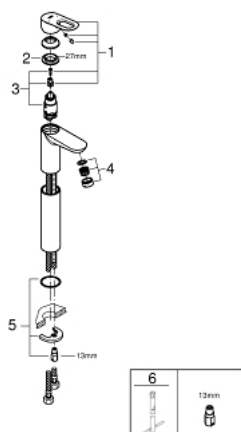

## 23 781 000 START LOOP BATERIE LAVOAR MONOCOMANDĂ 1/2" MĂRIMEA XL

### DESCRIEREA PRODUSULUI

- Colour: cromat
- instalare pe o singură gaură
- pentru lavoare înalte
- mâner din metal
- cartuș ceramic de 28 mm GROHE SmoothControl
- suprafață GROHE LongLife
- aerator cu debit 5.7 l/min
- sistem rapid de instalare
- corp fără orificiu tijă set de evacuare
- set de evacuare clic-clac
- racorduri flexibile de conectare la apă

### PIESE DE SCHIMB , mai 2016 – now

- 1: Braț (Spare part-nr. 46695000)
- 2: inel de fixare (Spare part-nr. 46715000)
- 3: Cartuș (Spare part-nr. 46580000)
- 4: Aerator (Spare part-nr. 48159000)
- 5: Ansamblu de fixare a tijei nefiletate (Spare part-nr. 46249000)
- 6: Cheie pentru montare (Spare part-nr. 19017000)\*