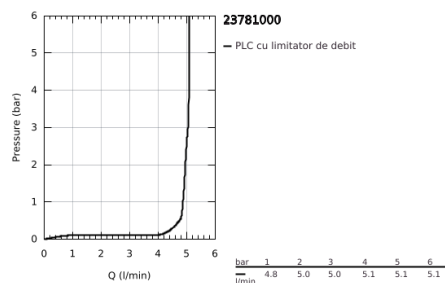

## 23 781 000 START LOOP BATERIE LAVOAR MONOCOMANDĂ 1/2" MĂRIMEA XL

### DESCRIEREA PRODUSULUI

- Colour: cromat
- instalare pe o singură gaură
- pentru lavoare înalte
- mâner din metal
- cartuș ceramic de 28 mm GROHE SmoothControl
- suprafață GROHE LongLife
- aerator cu debit 5.7 l/min
- sistem rapid de instalare
- corp fără orificiu tijă set de evacuare
- set de evacuare clic-clac
- racorduri flexibile de conectare la apă