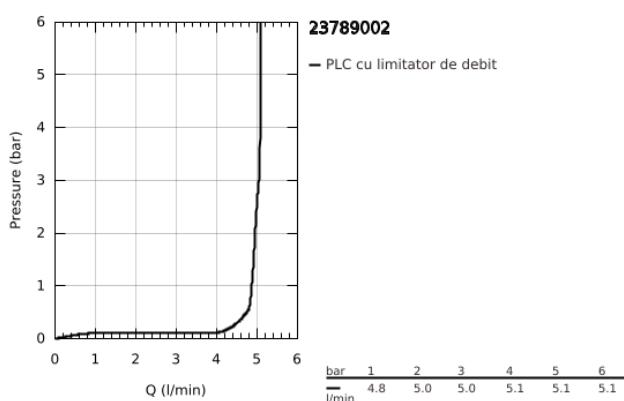

23 789 002 EUROSMART BATERIE BIDEU MONOCOMANDĂ 1/2" MĂRIMEA S

DESCRIEREA PRODUSULUI

- Colour: cromat
- instalare pe o singură gaură
- mâner din metal
- cartuş ceramic de 35 mm cu GROHE SilkMove
- limitator de debit reglabil
- cu limitator de temperatură
- suprafață GROHE LongLife
- GROHE EcoJoy tehnologie pentru reducerea consumului de apă
- maximum flow rate (at 3 bar): 3.8 l/min
- GROHE FastFixation sistem de instalare rapida
- cu racord cu bilă
- set evacuare cu tijă
- racorduri flexibile de conectare la apă

23 789 002 EUROSMART BATERIE BIDEU MONOCOMANDĂ 1/2" MĂRIMEA S

PIESE DE SCHIMB , iunie 2016 – now

- 1: Braț (Spare part-nr. 46897000)
- 2: capac (Spare part-nr. 46492000)
- 3: Screw coupling (Spare part-nr. 46460000)
- 4: Cartuș (Spare part-nr. 46374000)
- 5: Tijă verticală (Spare part-nr. 06329000)
- 6: Dispozitiv de îndreptare debit (Spare part-nr. 42406000)
- 7: Ansamblu de fixare a tijei nefiletate (Spare part-nr. 46671000)
- 8: Set de scurgere 1 1/4" (Spare part-nr. 28910000)
- 8.1: Fișa de conectare (Spare part-nr. 07182000)
- 8.2: Tijă cu bilă (Spare part-nr. 07052000)
- 9: Cheie tubulară (Spare part-nr. 19332000)*
- 10: Cheie pentru montare (Spare part-nr. 19017000)*
- 11: Tijă cu bilă (Spare part-nr. 07341000)*
- 12: Water saving set (Spare part-nr. 48186000)*