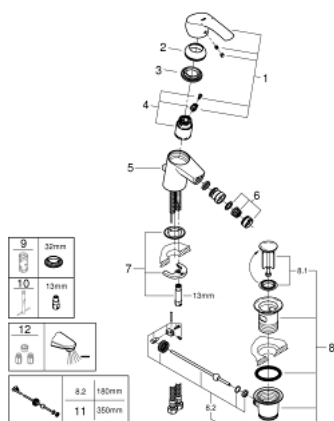

23 789 002 EUROSMART BATERIE BIDEU MONOCOMANDĂ 1/2" MĂRIMEA S

DESCRIEREA PRODUSULUI

- Colour: cromat
- instalare pe o singură gaură
- mâner din metal
- cartuş ceramic de 35 mm cu GROHE SilkMove
- limitator de debit reglabil
- cu limitator de temperatură
- suprafață GROHE LongLife
- GROHE EcoJoy tehnologie pentru reducerea consumului de apă
- maximum flow rate (at 3 bar): 3.8 l/min
- GROHE FastFixation sistem de instalare rapida
- cu racord cu bilă
- set evacuare cu tijă
- racorduri flexibile de conectare la apă

23 789 002 EUROSMART BATERIE BIDEU MONOCOMANDĂ 1/2" MĂRIMEA S

PIESE DE SCHIMB , iunie 2016 – now

- 1: Braț (Spare part-nr. 46897000)
- 2: capac (Spare part-nr. 46492000)
- 3: Screw coupling (Spare part-nr. 46460000)
- 4: Cartuș (Spare part-nr. 46374000)
- 5: Tijă verticală (Spare part-nr. 06329000)
- 6: Dispozitiv de îndreptare debit (Spare part-nr. 42406000)
- 7: Ansamblu de fixare a tijei nefiletate (Spare part-nr. 46671000)
- 8: Set de scurgere 1 1/4" (Spare part-nr. 28910000)
- 8.1: Fișa de conectare (Spare part-nr. 07182000)
- 8.2: Tijă cu bilă (Spare part-nr. 07052000)
- 9: Cheie tubulară (Spare part-nr. 19332000)*
- 10: Cheie pentru montare (Spare part-nr. 19017000)*
- 11: Tijă cu bilă (Spare part-nr. 07341000)*
- 12: Water saving set (Spare part-nr. 48186000)*