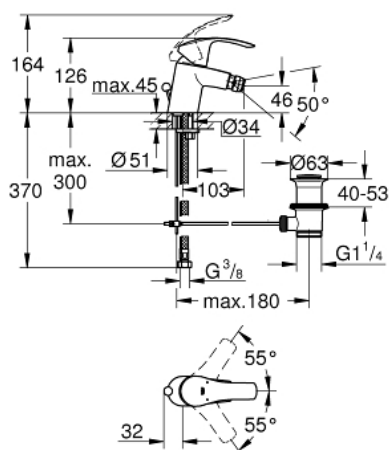

23 789 002 EUROSMART BATERIE BIDEU MONOCOMANDĂ 1/2" MĂRIMEA S

DESCRIEREA PRODUSULUI

- Colour: cromat
- instalare pe o singură gaură
- mâner din metal
- cartuş ceramic de 35 mm cu GROHE SilkMove
- limitator de debit reglabil
- cu limitator de temperatură
- suprafață GROHE LongLife
- GROHE EcoJoy tehnologie pentru reducerea consumului de apă
- maximum flow rate (at 3 bar): 3.8 l/min
- GROHE FastFixation sistem de instalare rapida
- cu racord cu bilă
- set evacuare cu tijă
- racorduri flexibile de conectare la apă

23 789 002 EUROSMART BATERIE BIDEU MONOCOMANDĂ 1/2" MĂRIMEA S

PIESE DE SCHIMB , iunie 2016 – now

- 1: Braț (Spare part-nr. 46897000)
- 2: capac (Spare part-nr. 46492000)
- 3: Screw coupling (Spare part-nr. 46460000)
- 4: Cartuș (Spare part-nr. 46374000)
- 5: Tijă verticală (Spare part-nr. 06329000)
- 6: Dispozitiv de îndreptare debit (Spare part-nr. 42406000)
- 7: Ansamblu de fixare a tijei nefiletate (Spare part-nr. 46671000)
- 8: Set de scurgere 1 1/4" (Spare part-nr. 28910000)
- 8.1: Fișa de conectare (Spare part-nr. 07182000)
- 8.2: Tijă cu bilă (Spare part-nr. 07052000)
- 9: Cheie tubulară (Spare part-nr. 19332000)*
- 10: Cheie pentru montare (Spare part-nr. 19017000)*
- 11: Tijă cu bilă (Spare part-nr. 07341000)*
- 12: Water saving set (Spare part-nr. 48186000)*