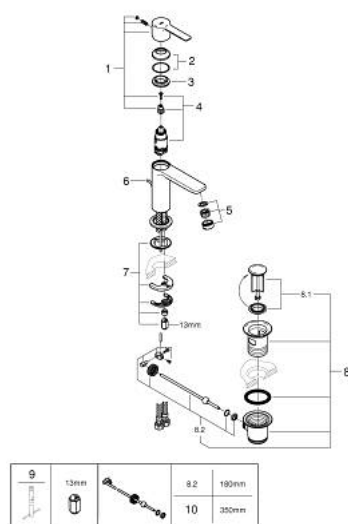

23 790 243 1 LINEARE BATERIE LAVOAR MONOCOMANDĂ 1/2" MĂRIMEA XS

DESCRIEREA PRODUSULUI

- Colour: matte black
- instalare pe o singură gaură
- mâner din metal
- cartuş ceramic de 28 mm cu GROHE SilkMove
- OpenCold - cold water flow in mid-lever position
- cu limitator de temperatură
- GROHE EcoJoy tehnologie pentru reducerea consumului de apă
- maximum flow rate (at 3 bar): 5 l/min
- aerator cu tehnologie SpeedClean
- sistem de instalare GROHE FastFixation Plus
- set evacuare cu tijă
- racorduri flexibile de conectare la apă

23 790 243 1 LINEARE BATERIE LAVOAR MONOCOMANDĂ 1/2" MĂRIMEA XS

PIESE DE SCHIMB , mai 2024 – now

- 1: Braț (Spare part-nr. 469812430)
 - 2: capac (Spare part-nr. 465812430)
 - 3: inel de fixare (Spare part-nr. 07419000)
 - 4: Cartuș (Spare part-nr. 46580000)
 - 5: Aerator (Spare part-nr. 481592430)
 - 6: lift rod (Spare part-nr. 46739KU0)
 - 7: Ansamblu de fixare a tijei nefiletate (Spare part-nr. 46645000)
 - 8: Set de scurgere 1 1/4" (Spare part-nr. 289102430)
 - 8.1: Fișa de conectare (Spare part-nr. 071822430)
 - 8.2: Tijă cu bilă (Spare part-nr. 07052000)
 - 9: Cheie pentru montare (Spare part-nr. 19017000)*
 - 10: Tijă cu bilă (Spare part-nr. 07341000)*
- * Optional accessories