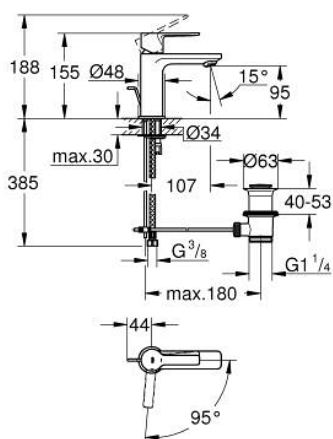

23 790 243 1 LINEARE BATERIE LAVOAR MONOCOMANDĂ 1/2" MĂRIMEA XS

DESCRIEREA PRODUSULUI

- Colour: matte black
- instalare pe o singură gaură
- mâner din metal
- cartuş ceramic de 28 mm cu GROHE SilkMove
- OpenCold - cold water flow in mid-lever position
- cu limitator de temperatură
- GROHE EcoJoy tehnologie pentru reducerea consumului de apă
- maximum flow rate (at 3 bar): 5 l/min
- aerator cu tehnologie SpeedClean
- sistem de instalare GROHE FastFixation Plus
- set evacuare cu tijă
- racorduri flexibile de conectare la apă

23 790 243 1 LINEARE BATERIE LAVOAR MONOCOMANDĂ 1/2" MĂRIMEA XS

PIESE DE SCHIMB , mai 2024 – now

- 1: Braț (Spare part-nr. 469812430)
 - 2: capac (Spare part-nr. 465812430)
 - 3: inel de fixare (Spare part-nr. 07419000)
 - 4: Cartuș (Spare part-nr. 46580000)
 - 5: Aerator (Spare part-nr. 481592430)
 - 6: lift rod (Spare part-nr. 46739KU0)
 - 7: Ansamblu de fixare a tijei nefiletate (Spare part-nr. 46645000)
 - 8: Set de scurgere 1 1/4" (Spare part-nr. 289102430)
 - 8.1: Fișa de conectare (Spare part-nr. 071822430)
 - 8.2: Tijă cu bilă (Spare part-nr. 07052000)
 - 9: Cheie pentru montare (Spare part-nr. 19017000)*
 - 10: Tijă cu bilă (Spare part-nr. 07341000)*
- * Optional accessories