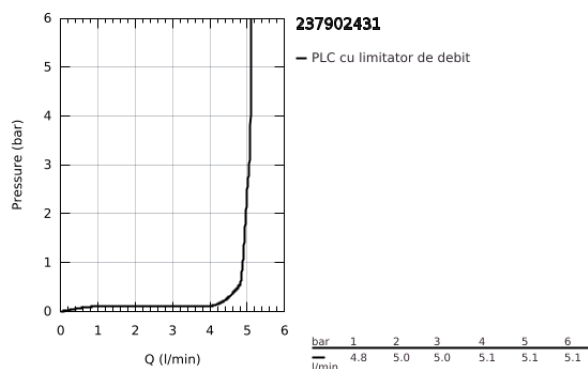

23 790 243 1 LINEARE BATERIE LAVOAR MONOCOMANDĂ 1/2" MĂRIMEA XS

DESCRIEREA PRODUSULUI

- Colour: matte black
- instalare pe o singură gaură
- mâner din metal
- cartuş ceramic de 28 mm cu GROHE SilkMove
- OpenCold - cold water flow in mid-lever position
- cu limitator de temperatură
- GROHE EcoJoy tehnologie pentru reducerea consumului de apă
- maximum flow rate (at 3 bar): 5 l/min
- aerator cu tehnologie SpeedClean
- sistem de instalare GROHE FastFixation Plus
- set evacuare cu tijă
- racorduri flexibile de conectare la apă

23 790 243 1 LINEARE BATERIE LAVOAR MONOCOMANDĂ 1/2" MĂRIMEA XS

PIESE DE SCHIMB , mai 2024 – now

- 1: Braț (Spare part-nr. 469812430)
 - 2: capac (Spare part-nr. 465812430)
 - 3: inel de fixare (Spare part-nr. 07419000)
 - 4: Cartuș (Spare part-nr. 46580000)
 - 5: Aerator (Spare part-nr. 481592430)
 - 6: lift rod (Spare part-nr. 46739KU0)
 - 7: Ansamblu de fixare a tijei nefiletate (Spare part-nr. 46645000)
 - 8: Set de scurgere 1 1/4" (Spare part-nr. 289102430)
 - 8.1: Fișa de conectare (Spare part-nr. 071822430)
 - 8.2: Tijă cu bilă (Spare part-nr. 07052000)
 - 9: Cheie pentru montare (Spare part-nr. 19017000)*
 - 10: Tijă cu bilă (Spare part-nr. 07341000)*
- * Optional accessories