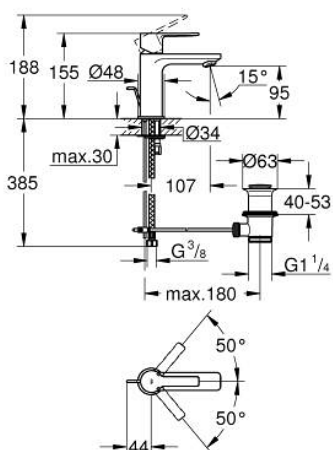

23 790 DL1 LINEARE BATERIE LAVOAR MONOCOMANDĂ 1/2" MĂRIMEA XS

DESCRIEREA PRODUSULUI

- Colour: brushed warm sunset
- instalare pe o singură gaură
- mâner din metal
- cartuş ceramic de 28 mm cu GROHE SilkMove
- OpenCold - cold water flow in mid-lever position
- cu limitator de temperatură
- finisaj GROHE LongLife
- GROHE EcoJoy tehnologie pentru reducerea consumului de apă
- maximum flow rate (at 3 bar): 5 l/min
- aerator cu tehnologie SpeedClean
- sistem de instalare GROHE FastFixation Plus
- set evacuare cu tijă
- racorduri flexibile de conectare la apă

23 790 DL1 LINEARE BATERIE LAVOAR MONOCOMANDĂ 1/2" MĂRIMEA XS

PIESE DE SCHIMB , noiembrie 2024 – now

- 1: lever (Spare part-nr. 46980DL0)
 - 2: capac (Spare part-nr. 46581DL0)
 - 3: inel de fixare (Spare part-nr. 07419000)
 - 4: Cartuş (Spare part-nr. 46580000)
 - 5: flow control (Spare part-nr. 48159DL0)
 - 6: lift rod (Spare part-nr. 46739DL0)
 - 7: Ansamblu de fixare a tijei nefiletate (Spare part-nr. 46645000)
 - 8: Set de scurgere 1 1/4" (Spare part-nr. 28910DL0)
 - 8.1: Fişa de conectare (Spare part-nr. 07182DL0)
 - 8.2: Tijă cu bilă (Spare part-nr. 07052000)
 - 9: Cheie pentru montare (Spare part-nr. 19017000)*
 - 10: Tijă cu bilă (Spare part-nr. 07341000)*
- * Optional accessories