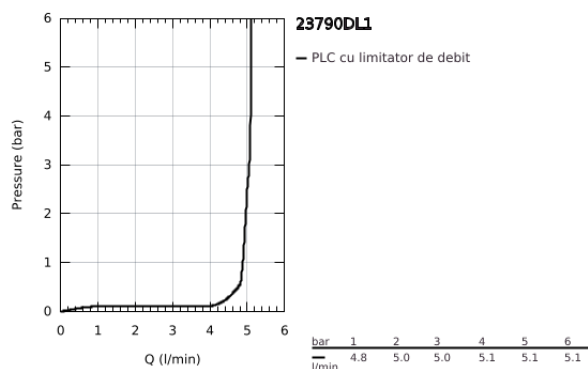

23 790 DL1 LINEARE BATERIE LAVOAR MONOCOMANDĂ 1/2" MĂRIMEA XS

DESCRIEREA PRODUSULUI

- Colour: brushed warm sunset
- instalare pe o singură gaură
- mâner din metal
- cartuş ceramic de 28 mm cu GROHE SilkMove
- OpenCold - cold water flow in mid-lever position
- cu limitator de temperatură
- finisaj GROHE LongLife
- GROHE EcoJoy tehnologie pentru reducerea consumului de apă
- maximum flow rate (at 3 bar): 5 l/min
- aerator cu tehnologie SpeedClean
- sistem de instalare GROHE FastFixation Plus
- set evacuare cu tijă
- racorduri flexibile de conectare la apă

23 790 DL1 LINEARE BATERIE LAVOAR MONOCOMANDĂ 1/2" MĂRIMEA XS

PIESE DE SCHIMB , noiembrie 2024 – now

- 1: lever (Spare part-nr. 46980DL0)
 - 2: capac (Spare part-nr. 46581DL0)
 - 3: inel de fixare (Spare part-nr. 07419000)
 - 4: Cartuş (Spare part-nr. 46580000)
 - 5: flow control (Spare part-nr. 48159DL0)
 - 6: lift rod (Spare part-nr. 46739DL0)
 - 7: Ansamblu de fixare a tijei nefiletate (Spare part-nr. 46645000)
 - 8: Set de scurgere 1 1/4" (Spare part-nr. 28910DL0)
 - 8.1: Fişa de conectare (Spare part-nr. 07182DL0)
 - 8.2: Tijă cu bilă (Spare part-nr. 07052000)
 - 9: Cheie pentru montare (Spare part-nr. 19017000)*
 - 10: Tijă cu bilă (Spare part-nr. 07341000)*
- * Optional accessories