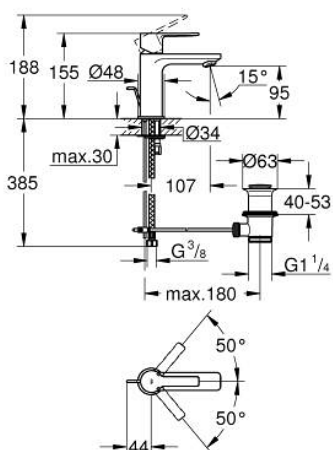

23 790 GN1 LINEARE BATERIE LAVOAR MONOCOMANDĂ 1/2" MĂRIMEA XS

DESCRIEREA PRODUSULUI

- Colour: brushed cool sunrise
- instalare pe o singură gaură
- mâner din metal
- cartuş ceramic de 28 mm cu GROHE SilkMove
- OpenCold - cold water flow in mid-lever position
- cu limitator de temperatură
- finisaj GROHE LongLife
- GROHE EcoJoy tehnologie pentru reducerea consumului de apă
- maximum flow rate (at 3 bar): 5 l/min
- aerator cu tehnologie SpeedClean
- sistem de instalare GROHE FastFixation Plus
- set evacuare cu tijă
- racorduri flexibile de conectare la apă

23 790 GN1 LINEARE BATERIE LAVOAR MONOCOMANDĂ 1/2" MĂRIMEA XS

PIESE DE SCHIMB , noiembrie 2024 – now

- 1: lever (Spare part-nr. 46980GN0)
 - 2: capac (Spare part-nr. 46581GN0)
 - 3: inel de fixare (Spare part-nr. 07419000)
 - 4: Cartuş (Spare part-nr. 46580000)
 - 5: flow control (Spare part-nr. 48159GN0)
 - 6: Tijă verticală (Spare part-nr. 46739GN0)
 - 7: Ansamblu de fixare a tijei nefiletate (Spare part-nr. 46645000)
 - 8: Set de scurgere 1 1/4" (Spare part-nr. 28910GN0)
 - 8.1: Fişa de conectare (Spare part-nr. 07182GN0)
 - 8.2: Tijă cu bilă (Spare part-nr. 07052000)
 - 9: Cheie pentru montare (Spare part-nr. 19017000)*
 - 10: Tijă cu bilă (Spare part-nr. 07341000)*
- * Optional accessories