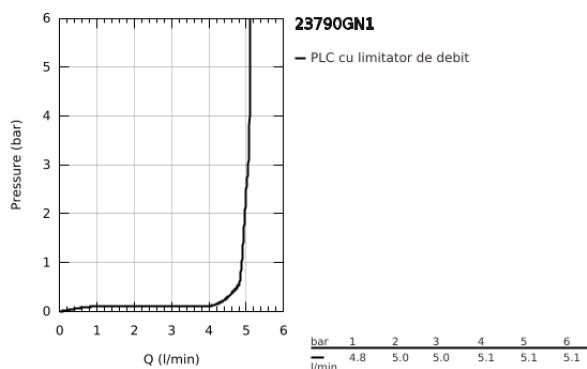

23 790 GN1 LINEARE BATERIE LAVOAR MONOCOMANDĂ 1/2" MĂRIMEA XS

DESCRIEREA PRODUSULUI

- Colour: brushed cool sunrise
- instalare pe o singură gaură
- mâner din metal
- cartuş ceramic de 28 mm cu GROHE SilkMove
- OpenCold - cold water flow in mid-lever position
- cu limitator de temperatură
- finisaj GROHE LongLife
- GROHE EcoJoy tehnologie pentru reducerea consumului de apă
- maximum flow rate (at 3 bar): 5 l/min
- aerator cu tehnologie SpeedClean
- sistem de instalare GROHE FastFixation Plus
- set evacuare cu tijă
- racorduri flexibile de conectare la apă

23 790 GN1 LINEARE BATERIE LAVOAR MONOCOMANDĂ 1/2" MĂRIMEA XS

PIESE DE SCHIMB , noiembrie 2024 – now

- 1: lever (Spare part-nr. 46980GN0)
 - 2: capac (Spare part-nr. 46581GN0)
 - 3: inel de fixare (Spare part-nr. 07419000)
 - 4: Cartuş (Spare part-nr. 46580000)
 - 5: flow control (Spare part-nr. 48159GN0)
 - 6: Tijă verticală (Spare part-nr. 46739GN0)
 - 7: Ansamblu de fixare a tijei nefiletate (Spare part-nr. 46645000)
 - 8: Set de scurgere 1 1/4" (Spare part-nr. 28910GN0)
 - 8.1: Fişa de conectare (Spare part-nr. 07182GN0)
 - 8.2: Tijă cu bilă (Spare part-nr. 07052000)
 - 9: Cheie pentru montare (Spare part-nr. 19017000)*
 - 10: Tijă cu bilă (Spare part-nr. 07341000)*
- * Optional accessories