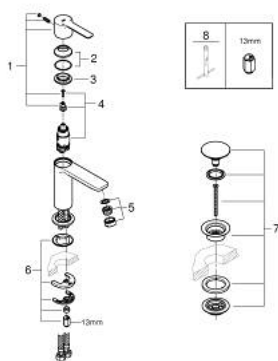

## 23 791 001 LINEARE BATERIE LAVOAR MONOCOMANDĂ 1/2" MĂRIMEA XS

### DESCRIEREA PRODUSULUI

- Colour: cromat
- instalare pe o singură gaură
- mâner din metal
- cartuş ceramic de 28 mm cu GROHE SilkMove
- cu limitator de temperatură
- suprafață GROHE LongLife
- GROHE EcoJoy tehnologie pentru reducerea consumului de apă
- maximum flow rate (at 3 bar): 5 l/min
- aerator cu tehnologie SpeedClean
- sistem de instalare GROHE FastFixation Plus
- corp fără perforație pentru tijă, cu set de evacuare push-open 1 1/4"
- racorduri flexibile de conectare la apă

### PIESE DE SCHIMB , iulie 2016 – now

- 1: Braț (Spare part-nr. 46980000)
  - 2: capac (Spare part-nr. 46581000)
  - 3: inel de fixare (Spare part-nr. 07419000)
  - 4: Cartuș (Spare part-nr. 46580000)
  - 5: Aerator (Spare part-nr. 48159000)
  - 6: Ansamblu de fixare a tijei nefiletate (Spare part-nr. 46645000)
  - 7: Garnitură de evacuare (Spare part-nr. 65807000)
  - 7.1: Niplu (Spare part-nr. 45986000)
  - 8: Cheie pentru montare (Spare part-nr. 19017000)\*
- \* Optional accessories