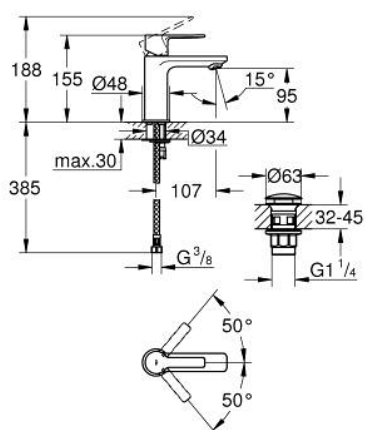

## 23 791 001 LINEARE BATERIE LAVOAR MONOCOMANDĂ 1/2" MĂRIMEA XS

### DESCRIEREA PRODUSULUI

- Colour: cromat
- instalare pe o singură gaură
- mâner din metal
- cartuş ceramic de 28 mm cu GROHE SilkMove
- cu limitator de temperatură
- suprafață GROHE LongLife
- GROHE EcoJoy tehnologie pentru reducerea consumului de apă
- maximum flow rate (at 3 bar): 5 l/min
- aerator cu tehnologie SpeedClean
- sistem de instalare GROHE FastFixation Plus
- corp fără perforație pentru tijă, cu set de evacuare push-open 1 1/4"
- racorduri flexibile de conectare la apă

### PIESE DE SCHIMB , iulie 2016 – now

- 1: Braț (Spare part-nr. 46980000)
  - 2: capac (Spare part-nr. 46581000)
  - 3: inel de fixare (Spare part-nr. 07419000)
  - 4: Cartuș (Spare part-nr. 46580000)
  - 5: Aerator (Spare part-nr. 48159000)
  - 6: Ansamblu de fixare a tijei nefiletate (Spare part-nr. 46645000)
  - 7: Garnitură de evacuare (Spare part-nr. 65807000)
  - 7.1: Niplu (Spare part-nr. 45986000)
  - 8: Cheie pentru montare (Spare part-nr. 19017000)\*
- \* Optional accessories