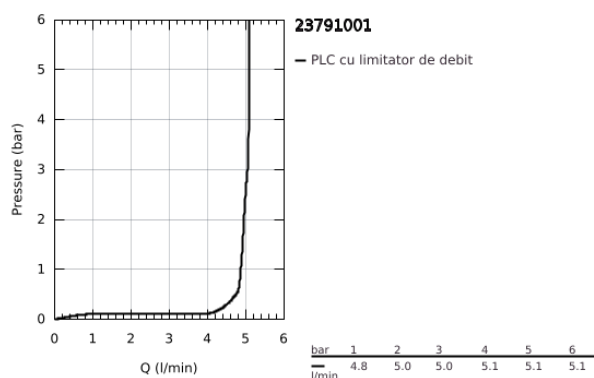

## 23 791 001 LINEARE BATERIE LAVOAR MONOCOMANDĂ 1/2" MĂRIMEA XS

### DESCRIEREA PRODUSULUI

- Colour: cromat
- instalare pe o singură gaură
- mâner din metal
- cartuş ceramic de 28 mm cu GROHE SilkMove
- cu limitator de temperatură
- suprafață GROHE LongLife
- GROHE EcoJoy tehnologie pentru reducerea consumului de apă
- maximum flow rate (at 3 bar): 5 l/min
- aerator cu tehnologie SpeedClean
- sistem de instalare GROHE FastFixation Plus
- corp fără perforație pentru tijă, cu set de evacuare push-open 1 1/4"
- racorduri flexibile de conectare la apă