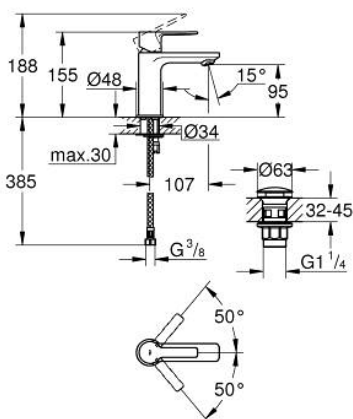

23 791 243 1 LINEARE BATERIE LAVOAR MONOCOMANDĂ 1/2" MĂRIMEA XS

DESCRIEREA PRODUSULUI

- Colour: matte black
- instalare pe o singură gaură
- mâner din metal
- cartuş ceramic de 28 mm cu GROHE SilkMove
- cu limitator de temperatură
- GROHE EcoJoy tehnologie pentru reducerea consumului de apă
- maximum flow rate (at 3 bar): 5 l/min
- aerator cu tehnologie SpeedClean
- sistem de instalare GROHE FastFixation Plus
- corp fără perforație pentru tijă, cu set de evacuare push-open 1 1/4"
- racorduri flexibile de conectare la apă

23 791 243 1 LINEARE BATERIE LAVOAR MONOCOMANDĂ 1/2" MĂRIMEA XS

PIESE DE SCHIMB , mai 2024 – now

- 1: lever (Spare part-nr. 469802430)
 - 2: capac (Spare part-nr. 465812430)
 - 3: inel de fixare (Spare part-nr. 07419000)
 - 4: Cartuș (Spare part-nr. 46580000)
 - 5: Aerator (Spare part-nr. 481592430)
 - 6: Ansamblu de fixare a tijei nefiletate (Spare part-nr. 46645000)
 - 7: Waste set with push-open plug (Spare part-nr. 658072430)
 - 8: Cheie pentru montare (Spare part-nr. 19017000)*
- * Optional accessories