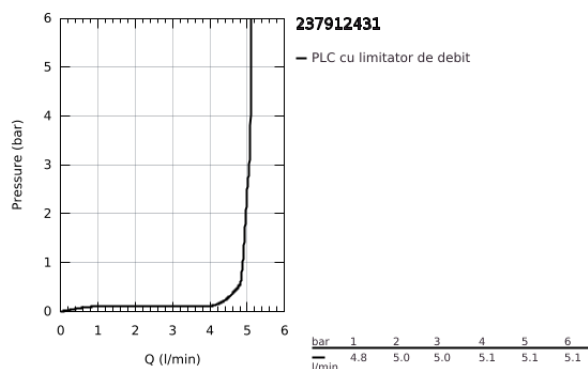

23 791 243 1 LINEARE BATERIE LAVOAR MONOCOMANDĂ 1/2" MĂRIMEA XS

DESCRIEREA PRODUSULUI

- Colour: matte black
- instalare pe o singură gaură
- mâner din metal
- cartuş ceramic de 28 mm cu GROHE SilkMove
- cu limitator de temperatură
- GROHE EcoJoy tehnologie pentru reducerea consumului de apă
- maximum flow rate (at 3 bar): 5 l/min
- aerator cu tehnologie SpeedClean
- sistem de instalare GROHE FastFixation Plus
- corp fără perforație pentru tijă, cu set de evacuare push-open 1 1/4"
- racorduri flexibile de conectare la apă

23 791 243 1 LINEARE BATERIE LAVOAR MONOCOMANDĂ 1/2" MĂRIMEA XS

PIESE DE SCHIMB , mai 2024 – now

- 1: lever (Spare part-nr. 469802430)
 - 2: capac (Spare part-nr. 465812430)
 - 3: inel de fixare (Spare part-nr. 07419000)
 - 4: Cartuș (Spare part-nr. 46580000)
 - 5: Aerator (Spare part-nr. 481592430)
 - 6: Ansamblu de fixare a tijei nefiletate (Spare part-nr. 46645000)
 - 7: Waste set with push-open plug (Spare part-nr. 658072430)
 - 8: Cheie pentru montare (Spare part-nr. 19017000)*
- * Optional accessories