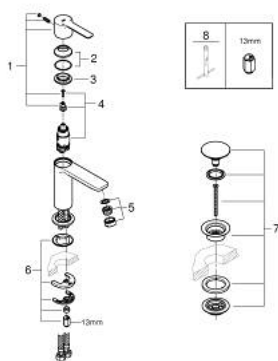

23 791 243 1 LINEARE BATERIE LAVOAR MONOCOMANDĂ 1/2" MĂRIMEA XS

DESCRIEREA PRODUSULUI

- Colour: matte black
- instalare pe o singură gaură
- mâner din metal
- cartuş ceramic de 28 mm cu GROHE SilkMove
- cu limitator de temperatură
- GROHE EcoJoy tehnologie pentru reducerea consumului de apă
- maximum flow rate (at 3 bar): 5 l/min
- aerator cu tehnologie SpeedClean
- sistem de instalare GROHE FastFixation Plus
- corp fără perforație pentru tijă, cu set de evacuare push-open 1 1/4"
- racorduri flexibile de conectare la apă

23 791 243 1 LINEARE BATERIE LAVOAR MONOCOMANDĂ 1/2" MĂRIMEA XS

PIESE DE SCHIMB , mai 2024 – now

- 1: lever (Spare part-nr. 469802430)
 - 2: capac (Spare part-nr. 465812430)
 - 3: inel de fixare (Spare part-nr. 07419000)
 - 4: Cartuș (Spare part-nr. 46580000)
 - 5: Aerator (Spare part-nr. 481592430)
 - 6: Ansamblu de fixare a tijei nefiletate (Spare part-nr. 46645000)
 - 7: Waste set with push-open plug (Spare part-nr. 658072430)
 - 8: Cheie pentru montare (Spare part-nr. 19017000)*
- * Optional accessories