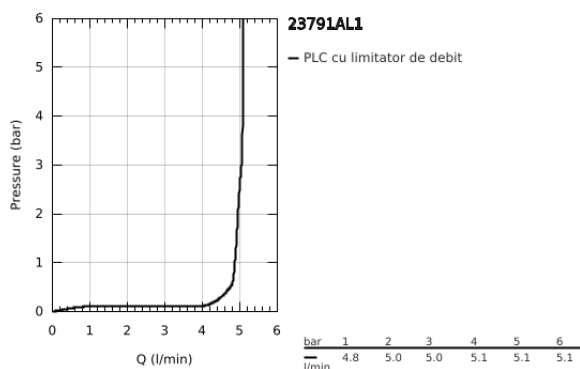

23 791 AL1 LINEARE BATERIE LAVOAR MONOCOMANDĂ 1/2" MĂRIMEA XS

DESCRIEREA PRODUSULUI

- Colour: brushed hard graphite
- instalare pe o singură gaură
- mâner din metal
- cartuş ceramic de 28 mm cu GROHE SilkMove
- cu limitator de temperatură
- finisaj GROHE LongLife
- GROHE EcoJoy tehnologie pentru reducerea consumului de apă
- aerator GROHE SpeedClean cu debit 5.7 l/min
- maximum flow rate (at 3 bar): 5 l/min
- aerator cu tehnologie SpeedClean
- sistem de instalare GROHE FastFixation Plus
- corp fără perforație pentru tijă, cu set de evacuare push-open 1 1/4"
- racorduri flexibile de conectare la apă

23 791 AL1 LINEARE BATERIE LAVOAR MONOCOMANDĂ 1/2" MĂRIMEA XS

PIESE DE SCHIMB , martie 2019 – now

- 1: Braț (Spare part-nr. 46980AL0)
 - 2: capac (Spare part-nr. 46581AL0)
 - 3: inel de fixare (Spare part-nr. 07419000)
 - 4: Cartuș (Spare part-nr. 46580000)
 - 5: Aerator (Spare part-nr. 48159AL0)
 - 6: Ansamblu de fixare a tijei nefiletate (Spare part-nr. 46645000)
 - 7: Garnitură de evacuare (Spare part-nr. 65807AL0)
 - 8: Cheie pentru montare (Spare part-nr. 19017000)*
- * Optional accessories