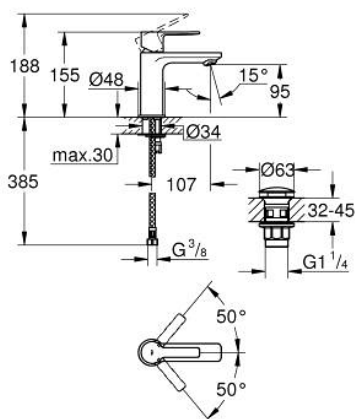

23 791 AL1 LINEARE BATERIE LAVOAR MONOCOMANDĂ 1/2" MĂRIMEA XS

DESCRIEREA PRODUSULUI

- Colour: brushed hard graphite
- instalare pe o singură gaură
- mâner din metal
- cartuş ceramic de 28 mm cu GROHE SilkMove
- cu limitator de temperatură
- finisaj GROHE LongLife
- GROHE EcoJoy tehnologie pentru reducerea consumului de apă
- aerator GROHE SpeedClean cu debit 5.7 l/min
- maximum flow rate (at 3 bar): 5 l/min
- aerator cu tehnologie SpeedClean
- sistem de instalare GROHE FastFixation Plus
- corp fără perforație pentru tijă, cu set de evacuare push-open 1 1/4"
- racorduri flexibile de conectare la apă

23 791 AL1 LINEARE BATERIE LAVOAR MONOCOMANDĂ 1/2" MĂRIMEA XS

PIESE DE SCHIMB , martie 2019 – now

- 1: Braț (Spare part-nr. 46980AL0)
 - 2: capac (Spare part-nr. 46581AL0)
 - 3: inel de fixare (Spare part-nr. 07419000)
 - 4: Cartuș (Spare part-nr. 46580000)
 - 5: Aerator (Spare part-nr. 48159AL0)
 - 6: Ansamblu de fixare a tijei nefiletate (Spare part-nr. 46645000)
 - 7: Garnitură de evacuare (Spare part-nr. 65807AL0)
 - 8: Cheie pentru montare (Spare part-nr. 19017000)*
- * Optional accessories