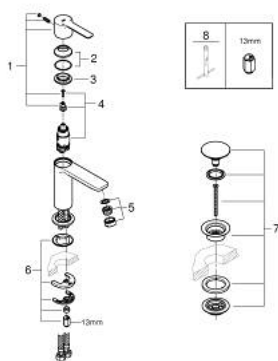

23 791 AL1 LINEARE BATERIE LAVOAR MONOCOMANDĂ 1/2" MĂRIMEA XS

DESCRIEREA PRODUSULUI

- Colour: brushed hard graphite
- instalare pe o singură gaură
- mâner din metal
- cartuş ceramic de 28 mm cu GROHE SilkMove
- cu limitator de temperatură
- finisaj GROHE LongLife
- GROHE EcoJoy tehnologie pentru reducerea consumului de apă
- aerator GROHE SpeedClean cu debit 5.7 l/min
- maximum flow rate (at 3 bar): 5 l/min
- aerator cu tehnologie SpeedClean
- sistem de instalare GROHE FastFixation Plus
- corp fără perforație pentru tijă, cu set de evacuare push-open 1 1/4"
- racorduri flexibile de conectare la apă

23 791 AL1 LINEARE BATERIE LAVOAR MONOCOMANDĂ 1/2" MĂRIMEA XS

PIESE DE SCHIMB , martie 2019 – now

- 1: Braț (Spare part-nr. 46980AL0)
 - 2: capac (Spare part-nr. 46581AL0)
 - 3: inel de fixare (Spare part-nr. 07419000)
 - 4: Cartuș (Spare part-nr. 46580000)
 - 5: Aerator (Spare part-nr. 48159AL0)
 - 6: Ansamblu de fixare a tijei nefiletate (Spare part-nr. 46645000)
 - 7: Garnitură de evacuare (Spare part-nr. 65807AL0)
 - 8: Cheie pentru montare (Spare part-nr. 19017000)*
- * Optional accessories