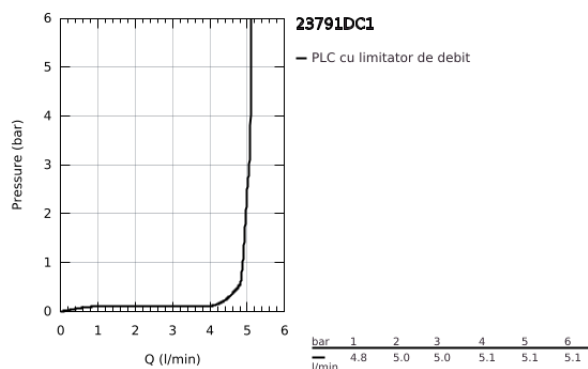

23 791 DC1 LINEARE BATERIE LAVOAR MONOCOMANDĂ 1/2" MĂRIMEA XS

DESCRIEREA PRODUSULUI

- Colour: supersteel
- instalare pe o singură gaură
- mâner din metal
- cartuş ceramic de 28 mm cu GROHE SilkMove
- cu limitator de temperatură
- finisaj GROHE LongLife
- GROHE EcoJoy tehnologie pentru reducerea consumului de apă
- maximum flow rate (at 3 bar): 5 l/min
- aerator cu tehnologie SpeedClean
- sistem de instalare GROHE FastFixation Plus
- corp fără perforație pentru tijă, cu set de evacuare push-open 1 1/4"
- racorduri flexibile de conectare la apă

23 791 DC1 LINEARE BATERIE LAVOAR MONOCOMANDĂ 1/2" MĂRIMEA XS

PIESE DE SCHIMB , septembrie 2016 – now

- 1: Braț (Spare part-nr. 46980DC0)
 - 2: capac (Spare part-nr. 46581DC0)
 - 3: inel de fixare (Spare part-nr. 07419000)
 - 4: Cartuș (Spare part-nr. 46580000)
 - 5: Aerator (Spare part-nr. 48159DC0)
 - 6: Ansamblu de fixare a tijei nefiletate (Spare part-nr. 46645000)
 - 7: Waste set with push-open plug (Spare part-nr. 65807DC0)
 - 8: Cheie pentru montare (Spare part-nr. 19017000)*
- * Optional accessories