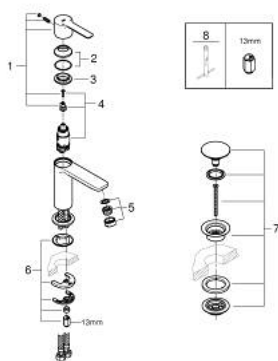

23 791 DC1 LINEARE BATERIE LAVOAR MONOCOMANDĂ 1/2" MĂRIMEA XS

DESCRIEREA PRODUSULUI

- Colour: supersteel
- instalare pe o singură gaură
- mâner din metal
- cartuş ceramic de 28 mm cu GROHE SilkMove
- cu limitator de temperatură
- finisaj GROHE LongLife
- GROHE EcoJoy tehnologie pentru reducerea consumului de apă
- maximum flow rate (at 3 bar): 5 l/min
- aerator cu tehnologie SpeedClean
- sistem de instalare GROHE FastFixation Plus
- corp fără perforație pentru tijă, cu set de evacuare push-open 1 1/4"
- racorduri flexibile de conectare la apă

23 791 DC1 LINEARE BATERIE LAVOAR MONOCOMANDĂ 1/2" MĂRIMEA XS

PIESE DE SCHIMB , septembrie 2016 – now

- 1: Braț (Spare part-nr. 46980DC0)
 - 2: capac (Spare part-nr. 46581DC0)
 - 3: inel de fixare (Spare part-nr. 07419000)
 - 4: Cartuș (Spare part-nr. 46580000)
 - 5: Aerator (Spare part-nr. 48159DC0)
 - 6: Ansamblu de fixare a tijei nefiletate (Spare part-nr. 46645000)
 - 7: Waste set with push-open plug (Spare part-nr. 65807DC0)
 - 8: Cheie pentru montare (Spare part-nr. 19017000)*
- * Optional accessories