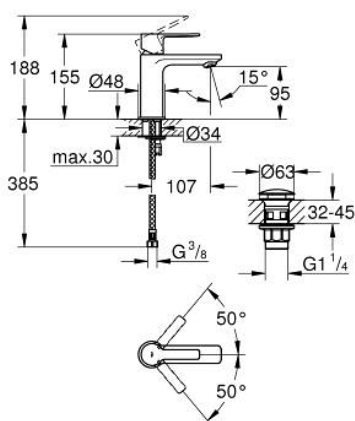

23 791 DC1 LINEARE BATERIE LAVOAR MONOCOMANDĂ 1/2" MĂRIMEA XS

DESCRIEREA PRODUSULUI

- Colour: supersteel
- instalare pe o singură gaură
- mâner din metal
- cartuş ceramic de 28 mm cu GROHE SilkMove
- cu limitator de temperatură
- finisaj GROHE LongLife
- GROHE EcoJoy tehnologie pentru reducerea consumului de apă
- maximum flow rate (at 3 bar): 5 l/min
- aerator cu tehnologie SpeedClean
- sistem de instalare GROHE FastFixation Plus
- corp fără perforație pentru tijă, cu set de evacuare push-open 1 1/4"
- racorduri flexibile de conectare la apă

23 791 DC1 LINEARE BATERIE LAVOAR MONOCOMANDĂ 1/2" MĂRIMEA XS

PIESE DE SCHIMB , septembrie 2016 – now

- 1: Braț (Spare part-nr. 46980DC0)
 - 2: capac (Spare part-nr. 46581DC0)
 - 3: inel de fixare (Spare part-nr. 07419000)
 - 4: Cartuș (Spare part-nr. 46580000)
 - 5: Aerator (Spare part-nr. 48159DC0)
 - 6: Ansamblu de fixare a tijei nefiletate (Spare part-nr. 46645000)
 - 7: Waste set with push-open plug (Spare part-nr. 65807DC0)
 - 8: Cheie pentru montare (Spare part-nr. 19017000)*
- * Optional accessories