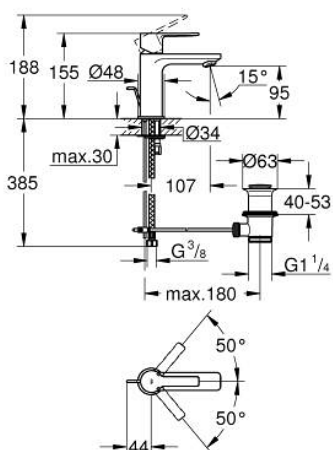

23 791 DL1 LINEARE BATERIE LAVOAR MONOCOMANDĂ 1/2" MĂRIMEA XS

DESCRIEREA PRODUSULUI

- Colour: brushed warm sunset
- instalare pe o singură gaură
- mâner din metal
- cartuş ceramic de 28 mm cu GROHE SilkMove
- cu limitator de temperatură
- finisaj GROHE LongLife
- GROHE EcoJoy tehnologie pentru reducerea consumului de apă
- aerator GROHE SpeedClean cu debit 5.7 l/min
- maximum flow rate (at 3 bar): 5 l/min
- sistem de instalare GROHE FastFixation Plus
- corp fără perforație pentru tijă, cu set de evacuare push-open 1 1/4"
- racorduri flexibile de conectare la apă

23 791 DL1 LINEARE BATERIE LAVOAR MONOCOMANDĂ 1/2" MĂRIMEA XS

PIESE DE SCHIMB , noiembrie 2024 – now

- 1: lever (Spare part-nr. 46980DL0)
 - 2: capac (Spare part-nr. 46581DL0)
 - 3: inel de fixare (Spare part-nr. 07419000)
 - 4: Cartuş (Spare part-nr. 46580000)
 - 5: flow control (Spare part-nr. 48159DL0)
 - 6: lift rod (Spare part-nr. 46739DL0)
 - 7: Ansamblu de fixare a tijei nefiletate (Spare part-nr. 46645000)
 - 8: Set de scurgere 1 1/4" (Spare part-nr. 28910DL0)
 - 8.1: Fişa de conectare (Spare part-nr. 07182DL0)
 - 8.2: Tijă cu bilă (Spare part-nr. 07052000)
 - 9: Cheie pentru montare (Spare part-nr. 19017000)*
 - 10: Tijă cu bilă (Spare part-nr. 07341000)*
- * Optional accessories