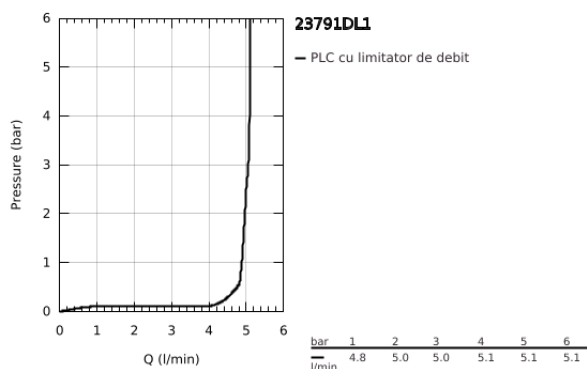

23 791 DL1 LINEARE BATERIE LAVOAR MONOCOMANDĂ 1/2" MĂRIMEA XS

DESCRIEREA PRODUSULUI

- Colour: brushed warm sunset
- instalare pe o singură gaură
- mâner din metal
- cartuş ceramic de 28 mm cu GROHE SilkMove
- cu limitator de temperatură
- finisaj GROHE LongLife
- GROHE EcoJoy tehnologie pentru reducerea consumului de apă
- aerator GROHE SpeedClean cu debit 5.7 l/min
- maximum flow rate (at 3 bar): 5 l/min
- sistem de instalare GROHE FastFixation Plus
- corp fără perforație pentru tijă, cu set de evacuare push-open 1 1/4"
- racorduri flexibile de conectare la apă

23 791 DL1 LINEARE BATERIE LAVOAR MONOCOMANDĂ 1/2" MĂRIMEA XS

PIESE DE SCHIMB , noiembrie 2024 – now

- 1: lever (Spare part-nr. 46980DL0)
 - 2: capac (Spare part-nr. 46581DL0)
 - 3: inel de fixare (Spare part-nr. 07419000)
 - 4: Cartuş (Spare part-nr. 46580000)
 - 5: flow control (Spare part-nr. 48159DL0)
 - 6: lift rod (Spare part-nr. 46739DL0)
 - 7: Ansamblu de fixare a tijei nefiletate (Spare part-nr. 46645000)
 - 8: Set de scurgere 1 1/4" (Spare part-nr. 28910DL0)
 - 8.1: Fişa de conectare (Spare part-nr. 07182DL0)
 - 8.2: Tijă cu bilă (Spare part-nr. 07052000)
 - 9: Cheie pentru montare (Spare part-nr. 19017000)*
 - 10: Tijă cu bilă (Spare part-nr. 07341000)*
- * Optional accessories