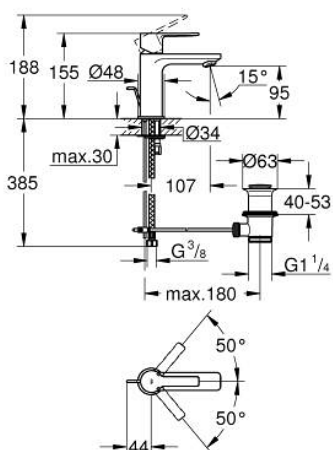

## 23 791 GN1 LINEARE BATERIE LAVOAR MONOCOMANDĂ 1/2" MĂRIMEA XS

### DESCRIEREA PRODUSULUI

- Colour: brushed cool sunrise
- instalare pe o singură gaură
- mâner din metal
- cartuş ceramic de 28 mm cu GROHE SilkMove
- cu limitator de temperatură
- finisaj GROHE LongLife
- GROHE EcoJoy tehnologie pentru reducerea consumului de apă
- aerator GROHE SpeedClean cu debit 5.7 l/min
- maximum flow rate (at 3 bar): 5 l/min
- aerator cu tehnologie SpeedClean
- sistem de instalare GROHE FastFixation Plus
- corp fără perforație pentru tijă, cu set de evacuare push-open 1 1/4"
- racorduri flexibile de conectare la apă

### PIESE DE SCHIMB , noiembrie 2024 – now

- 1: lever (Spare part-nr. 46980GN0)
  - 2: capac (Spare part-nr. 46581GN0)
  - 3: inel de fixare (Spare part-nr. 07419000)
  - 4: Cartuş (Spare part-nr. 46580000)
  - 5: flow control (Spare part-nr. 48159GN0)
  - 6: Tijă verticală (Spare part-nr. 46739GN0)
  - 7: Ansamblu de fixare a tije nefiletate (Spare part-nr. 46645000)
  - 8: Set de scurgere 1 1/4" (Spare part-nr. 28910GN0)
  - 8.1: Fişa de conectare (Spare part-nr. 07182GN0)
  - 8.2: Tijă cu bilă (Spare part-nr. 07052000)
  - 9: Cheie pentru montare (Spare part-nr. 19017000)\*
  - 10: Tijă cu bilă (Spare part-nr. 07341000)\*
- \* Optional accessories