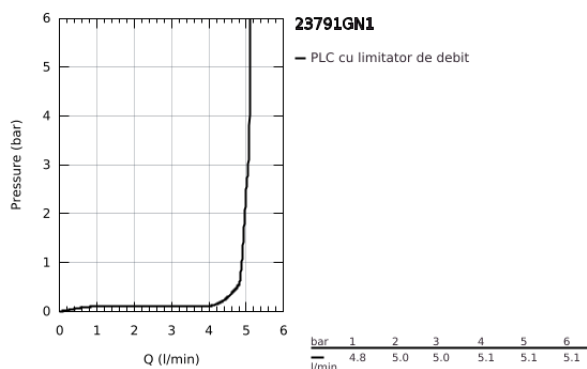

## 23 791 GN1 LINEARE BATERIE LAVOAR MONOCOMANDĂ 1/2" MĂRIMEA XS

### DESCRIEREA PRODUSULUI

- Colour: brushed cool sunrise
- instalare pe o singură gaură
- mâner din metal
- cartuş ceramic de 28 mm cu GROHE SilkMove
- cu limitator de temperatură
- finisaj GROHE LongLife
- GROHE EcoJoy tehnologie pentru reducerea consumului de apă
- aerator GROHE SpeedClean cu debit 5.7 l/min
- maximum flow rate (at 3 bar): 5 l/min
- aerator cu tehnologie SpeedClean
- sistem de instalare GROHE FastFixation Plus
- corp fără perforație pentru tijă, cu set de evacuare push-open 1 1/4"
- racorduri flexibile de conectare la apă