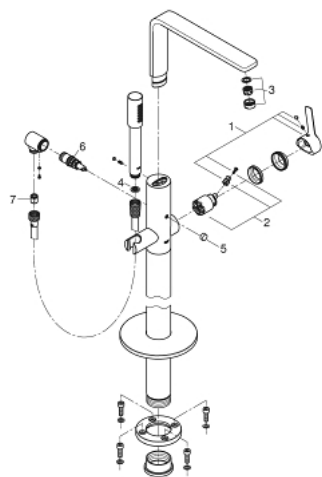

23 792 001 LINEARE BATERIE CADĂ MONOCOMANDĂ 1/2", MONTARE PE PODEA

DESCRIEREA PRODUSULUI

- Colour: cromat
- set pentru instalarea finală a codului 45 984
- fără set de preinstalare
- cartuş ceramic de 35 mm cu GROHE SilkMove
- cu limitator de temperatură
- suprafață GROHE LongLife
- divertor cu revenire automată: cadă/duș
- pipă cu aerator
- proiecție de 271 mm
- valve unic-sens integrate în ieșirea pentru duș de 1/2"
- cu suport de duș
- metal stick hand shower
- shower hose 1250 mm
- protecție împotriva refluxului
- presiunea minimă recomandată 1.0 bar

23 792 001 LINEARE BATERIE CADĂ MONOCOMANDĂ 1/2", MONTARE PE PODEA

PIESE DE SCHIMB , iulie 2016 – now

- 1: Braț (Spare part-nr. 46983000)
- 2: Cartuș (Spare part-nr. 46374000)
- 3: Aerator (Spare part-nr. 13941000)
- 4: Filtru impuritati (Spare part-nr. 0700200M)
- 5: Buton de comutare (Spare part-nr. 64989000)
- 6: Comutator (Spare part-nr. 65655000)
- 7: Ventil de reținere (Spare part-nr. 08565000)