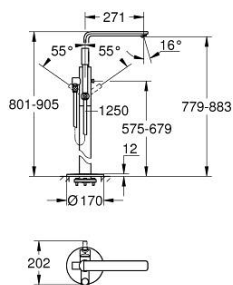

23 792 001 LINEARE BATERIE CADĂ MONOCOMANDĂ 1/2", MONTARE PE PODEA

DESCRIEREA PRODUSULUI

- Colour: cromat
- set pentru instalarea finală a codului 45 984
- fără set de preinstalare
- cartuş ceramic de 35 mm cu GROHE SilkMove
- cu limitator de temperatură
- suprafață GROHE LongLife
- divertor cu revenire automată: cadă/duș
- pipă cu aerator
- proiecție de 271 mm
- valve unic-sens integrate în ieșirea pentru duș de 1/2"
- cu suport de duș
- metal stick hand shower
- shower hose 1250 mm
- protecție împotriva refluxului
- presiunea minimă recomandată 1.0 bar

23 792 001 LINEARE BATERIE CADĂ MONOCOMANDĂ 1/2", MONTARE PE PODEA

PIESE DE SCHIMB , iulie 2016 – now

- 1: Braț (Spare part-nr. 46983000)
- 2: Cartuș (Spare part-nr. 46374000)
- 3: Aerator (Spare part-nr. 13941000)
- 4: Filtru impuritati (Spare part-nr. 0700200M)
- 5: Buton de comutare (Spare part-nr. 64989000)
- 6: Comutator (Spare part-nr. 65655000)
- 7: Ventil de reținere (Spare part-nr. 08565000)