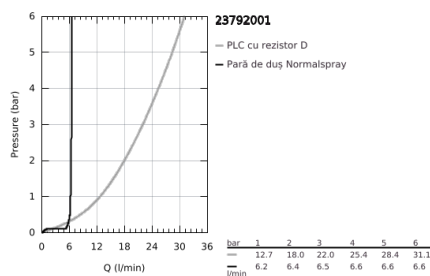

23 792 001 LINEARE BATERIE CADĂ MONOCOMANDĂ 1/2", MONTARE PE PODEA

DESCRIEREA PRODUSULUI

- Colour: cromat
- set pentru instalarea finală a codului 45 984
- fără set de preinstalare
- cartuş ceramic de 35 mm cu GROHE SilkMove
- cu limitator de temperatură
- suprafață GROHE LongLife
- divertor cu revenire automată: cadă/duș
- pipă cu aerator
- proiecție de 271 mm
- valve unic-sens integrate în ieșirea pentru duș de 1/2"
- cu suport de duș
- metal stick hand shower
- shower hose 1250 mm
- protecție împotriva refluxului
- presiunea minimă recomandată 1.0 bar