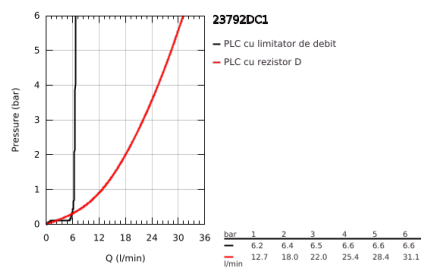

## 23 792 DC1 LINEARE BATERIE CADĂ MONOCOMANDĂ 1/2", MONTARE PE PODEA

### DESCRIEREA PRODUSULUI

- Colour: supersteel
- set pentru instalarea finală a codului 45 984
- fără set de preinstalare
- cartuş ceramic de 35 mm cu GROHE SilkMove
- cu limitator de temperatură
- finisaj GROHE LongLife
- divertor cu revenire automată: cadă/duş
- pipă rotativă cu aerator și limitator de oprire
- proiecție de 271 mm
- valve unic-sens integrate în ieșirea pentru duș de 1/2"
- cu suport de duș
- metal stick hand shower
- shower hose 1250 mm
- protecție împotriva refluxului
- presiunea minimă recomandată 1.0 bar