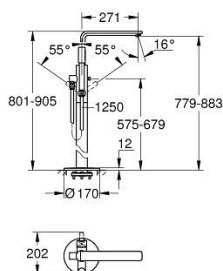

## 23 792 DC1 LINEARE BATERIE CADĂ MONOCOMANDĂ 1/2", MONTARE PE PODEA

### DESCRIEREA PRODUSULUI

- Colour: supersteel
- set pentru instalarea finală a codului 45 984
- fără set de preinstalare
- cartuş ceramic de 35 mm cu GROHE SilkMove
- cu limitator de temperatură
- finisaj GROHE LongLife
- divertor cu revenire automată: cadă/duş
- pipă rotativă cu aerator și limitator de oprire
- proiecție de 271 mm
- valve unic-sens integrate în ieșirea pentru duș de 1/2"
- cu suport de duș
- metal stick hand shower
- shower hose 1250 mm
- protecție împotriva refluxului
- presiunea minimă recomandată 1.0 bar

## 23 792 DC1 LINEARE BATERIE CADĂ MONOCOMANDĂ 1/2", MONTARE PE PODEA

**PIESE DE SCHIMB** , septembrie 2016 – now

- 1: Braț (Spare part-nr. 46983DC0)
- 2: Cartuș (Spare part-nr. 46374000)
- 3: Aerator (Spare part-nr. 13941DC0)
- 4: Filtru impuritati (Spare part-nr. 0700200M)
- 5: Buton de comutare (Spare part-nr. 64989DC0)
- 6: Comutator (Spare part-nr. 65655DC0)
- 7: Ventil de reținere (Spare part-nr. 08565000)