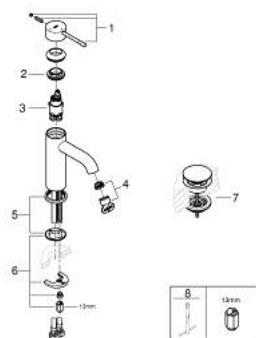

23 797 001 ESSENCE BATERIE LAVOAR MONOCOMANDĂ 1/2" " MĂRIMEA S

DESCRIEREA PRODUSULUI

- Colour: cromat
- instalare pe o singură gaură
- mâner din metal
- cartuş ceramic de 28 mm cu GROHE SilkMove
- EcoMode - cold water flow in mid-lever position saves energy
- cu limitator de temperatură
- suprafață GROHE LongLife
- GROHE EcoJoy tehnologie pentru reducerea consumului de apă
- maximum flow rate (at 3 bar): 5.7 l/min
- sistem de instalare GROHE FastFixation Plus
- corp fără orificiu tijă set de evacuare
- set de evacuare clic-clac
- racorduri flexibile de conectare la apă

23 797 001 **ESSENCE BATERIE LAVOAR MONOCOMANDĂ 1/2" "**
MĂRIMEA S

PIESE DE SCHIMB , decembrie 2021 – now

- 1: Braț (Spare part-nr. 46918000)
 - 2: inel de fixare (Spare part-nr. 46715000)
 - 3: Cartuș (Spare part-nr. 46580000)
 - 4: Aerator (Spare part-nr. 48270000)
 - 5: Șild (Spare part-nr. 48603000)
 - 6: Ansamblu de fixare a tijei nefiletate (Spare part-nr. 46645000)
 - 7: Waste set with push-open plug (Spare part-nr. 65807000)
 - 8: Cheie pentru montare (Spare part-nr. 19017000)*
- * Optional accessories