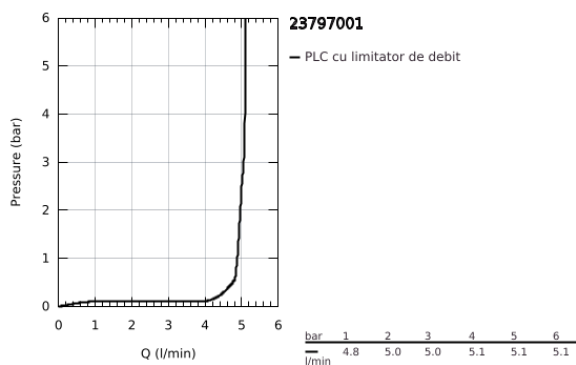

23 797 001 ESSENCE BATERIE LAVOAR MONOCOMANDĂ 1/2" " MĂRIMEA S

DESCRIEREA PRODUSULUI

- Colour: cromat
- instalare pe o singură gaură
- mâner din metal
- cartuş ceramic de 28 mm cu GROHE SilkMove
- EcoMode - cold water flow in mid-lever position saves energy
- cu limitator de temperatură
- suprafață GROHE LongLife
- GROHE EcoJoy tehnologie pentru reducerea consumului de apă
- maximum flow rate (at 3 bar): 5.7 l/min
- sistem de instalare GROHE FastFixation Plus
- corp fără orificiu tijă set de evacuare
- set de evacuare clic-clac
- racorduri flexibile de conectare la apă

23 797 001 **ESSENCE BATERIE LAVOAR MONOCOMANDĂ 1/2" "**
MĂRIMEA S

PIESE DE SCHIMB , decembrie 2021 – now

- 1: Braț (Spare part-nr. 46918000)
 - 2: inel de fixare (Spare part-nr. 46715000)
 - 3: Cartuș (Spare part-nr. 46580000)
 - 4: Aerator (Spare part-nr. 48270000)
 - 5: Șild (Spare part-nr. 48603000)
 - 6: Ansamblu de fixare a tijei nefiletate (Spare part-nr. 46645000)
 - 7: Waste set with push-open plug (Spare part-nr. 65807000)
 - 8: Cheie pentru montare (Spare part-nr. 19017000)*
- * Optional accessories