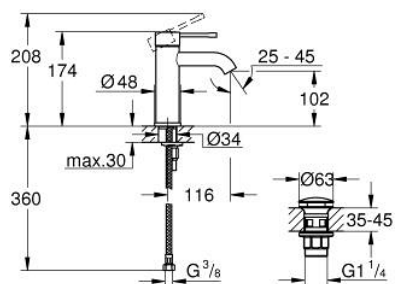

23 797 001 ESSENCE BATERIE LAVOAR MONOCOMANDĂ 1/2" " MĂRIMEA S

DESCRIEREA PRODUSULUI

- Colour: cromat
- instalare pe o singură gaură
- mâner din metal
- cartuş ceramic de 28 mm cu GROHE SilkMove
- EcoMode - cold water flow in mid-lever position saves energy
- cu limitator de temperatură
- suprafață GROHE LongLife
- GROHE EcoJoy tehnologie pentru reducerea consumului de apă
- maximum flow rate (at 3 bar): 5.7 l/min
- sistem de instalare GROHE FastFixation Plus
- corp fără orificiu tijă set de evacuare
- set de evacuare clic-clac
- racorduri flexibile de conectare la apă

23 797 001 **ESSENCE BATERIE LAVOAR MONOCOMANDĂ 1/2" "**
MĂRIMEA S

PIESE DE SCHIMB , decembrie 2021 – now

- 1: Braț (Spare part-nr. 46918000)
 - 2: inel de fixare (Spare part-nr. 46715000)
 - 3: Cartuș (Spare part-nr. 46580000)
 - 4: Aerator (Spare part-nr. 48270000)
 - 5: Șild (Spare part-nr. 48603000)
 - 6: Ansamblu de fixare a tijei nefiletate (Spare part-nr. 46645000)
 - 7: Waste set with push-open plug (Spare part-nr. 65807000)
 - 8: Cheie pentru montare (Spare part-nr. 19017000)*
- * Optional accessories