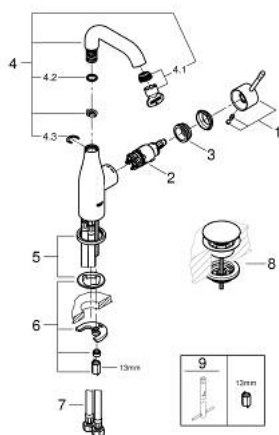

23 798 001 **ESSENCE BATERIE LAVOAR MONOCOMANDĂ 1/2"**
MĂRIMEA M

PIESE DE SCHIMB , decembrie 2021 – now

- 1: Braț (Spare part-nr. 46919000)
- 2: Cartuș (Spare part-nr. 46580000)
- 3: screw ring (Spare part-nr. 48591000)
- 4: Țeavă de scurgere cilindrică pivotantă (Spare part-nr. 13373000)
- 4.1: Aerator (Spare part-nr. 48270000)
- 4.2: Șaibă de etanșare (Spare part-nr. 0128500M)
- 4.3: inel de siguranță (Spare part-nr. 4826600M)
- 5: Șild (Spare part-nr. 48603000)
- 6: Ansamblu de fixare a tijei nefiletate (Spare part-nr. 46645000)
- 7: Furtun de legătură (Spare part-nr. 46255000)
- 8: Waste set with push-open plug (Spare part-nr. 65807000)
- 9: Cheie pentru montare (Spare part-nr. 19017000)*