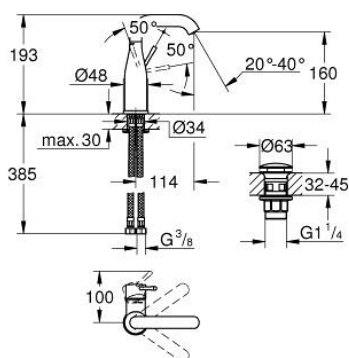

## 23 798 001 ESSENCE BATERIE LAVOAR MONOCOMANDĂ 1/2" MĂRIMEA M

### DESCRIEREA PRODUSULUI

- Colour: cromat
- instalare pe o singură gaură
- mâner din metal
- cartuş ceramic de 28 mm cu GROHE SilkMove
- cu limitator de temperatură
- suprafață GROHE LongLife
- GROHE EcoJoy tehnologie pentru reducerea consumului de apă
- maximum flow rate (at 3 bar): 5.7 l/min
- aerator reglabil GROHE AquaGuide
- sistem de instalare FastFixation Plus
- pipă rotativă cu aerator și limitator de oprire
- corp fără orificiu tijă set de evacuare
- set de evacuare clic-clac
- racorduri flexibile de conectare la apă
- presiunea minimă recomandată 1.0 bar

### PIESE DE SCHIMB , decembrie 2021 – now

- 1: Braț (Spare part-nr. 46919000)
- 2: Cartuș (Spare part-nr. 46580000)
- 3: screw ring (Spare part-nr. 48591000)
- 4: Țeavă de scurgere cilindrică pivotantă (Spare part-nr. 13373000)
- 4.1: Aerator (Spare part-nr. 48270000)
- 4.2: Șaibă de etanșare (Spare part-nr. 0128500M)
- 4.3: inel de siguranță (Spare part-nr. 4826600M)
- 5: Șild (Spare part-nr. 48603000)
- 6: Ansamblu de fixare a tije nefiletate (Spare part-nr. 46645000)
- 7: Furtun de legătură (Spare part-nr. 46255000)
- 8: Waste set with push-open plug (Spare part-nr. 65807000)
- 9: Cheie pentru montare (Spare part-nr. 19017000)\*