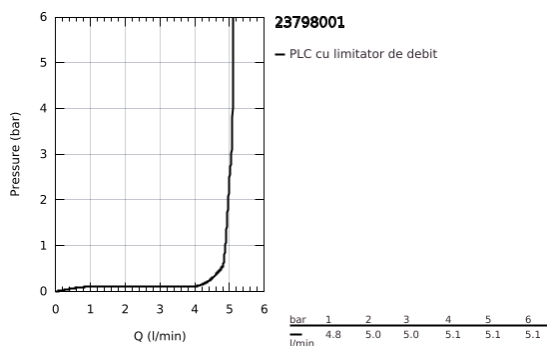

## 23 798 001 ESSENCE BATERIE LAVOAR MONOCOMANDĂ 1/2" MĂRIMEA M

### DESCRIEREA PRODUSULUI

- Colour: cromat
- instalare pe o singură gaură
- mâner din metal
- cartuş ceramic de 28 mm cu GROHE SilkMove
- cu limitator de temperatură
- suprafață GROHE LongLife
- GROHE EcoJoy tehnologie pentru reducerea consumului de apă
- maximum flow rate (at 3 bar): 5.7 l/min
- aerator reglabil GROHE AquaGuide
- sistem de instalare FastFixation Plus
- pipă rotativă cu aerator și limitator de oprire
- corp fără orificiu tijă set de evacuare
- set de evacuare clic-clac
- racorduri flexibile de conectare la apă
- presiunea minimă recomandată 1.0 bar