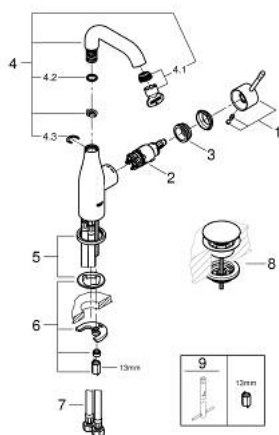

## 23 798 001 ESSENCE BATERIE LAVOAR MONOCOMANDĂ 1/2" MĂRIMEA M

### DESCRIEREA PRODUSULUI

- Colour: cromat
- instalare pe o singură gaură
- mâner din metal
- cartuş ceramic de 28 mm cu GROHE SilkMove
- cu limitator de temperatură
- suprafață GROHE LongLife
- GROHE EcoJoy tehnologie pentru reducerea consumului de apă
- maximum flow rate (at 3 bar): 5.7 l/min
- aerator reglabil GROHE AquaGuide
- sistem de instalare FastFixation Plus
- pipă rotativă cu aerator și limitator de oprire
- corp fără orificiu tijă set de evacuare
- set de evacuare clic-clac
- racorduri flexibile de conectare la apă
- presiunea minimă recomandată 1.0 bar

### PIESE DE SCHIMB , decembrie 2021 – now

- 1: Braț (Spare part-nr. 46919000)
- 2: Cartuș (Spare part-nr. 46580000)
- 3: screw ring (Spare part-nr. 48591000)
- 4: Țeavă de scurgere cilindrică pivotantă (Spare part-nr. 13373000)
- 4.1: Aerator (Spare part-nr. 48270000)
- 4.2: Șaibă de etanșare (Spare part-nr. 0128500M)
- 4.3: inel de siguranță (Spare part-nr. 4826600M)
- 5: Șild (Spare part-nr. 48603000)
- 6: Ansamblu de fixare a tije nefiletate (Spare part-nr. 46645000)
- 7: Furtun de legătură (Spare part-nr. 46255000)
- 8: Waste set with push-open plug (Spare part-nr. 65807000)
- 9: Cheie pentru montare (Spare part-nr. 19017000)\*