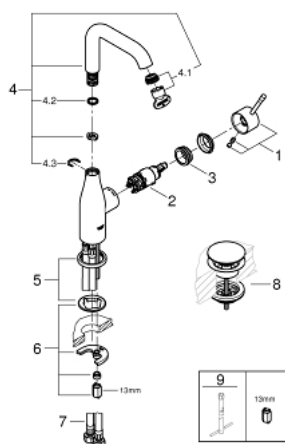

23 799 001 ESSENCE BATERIE LAVOAR MONOCOMANDĂ 1/2" MĂRIMEA L

DESCRIEREA PRODUSULUI

- Colour: cromat
- instalare pe o singură gaură
- mâner din metal
- cartuş ceramic de 28 mm cu GROHE SilkMove
- cu limitator de temperatură
- suprafață GROHE LongLife
- GROHE EcoJoy tehnologie pentru reducerea consumului de apă
- maximum flow rate (at 3 bar): 5.7 l/min
- aerator reglabil GROHE AquaGuide
- sistem de instalare FastFixation Plus
- pipă rotativă cu aerator și limitator de oprire
- corp fără orificiu tijă set de evacuare
- set de evacuare clic-clac
- racorduri flexibile de conectare la apă
- presiunea minimă recomandată 1.0 bar

23 799 001 **ESSENCE BATERIE LAVOAR MONOCOMANDĂ 1/2"**
MĂRIMEA L

PIESE DE SCHIMB , decembrie 2021 – now

- 1: Braț (Spare part-nr. 46919000)
- 2: Cartuș (Spare part-nr. 46580000)
- 3: screw ring (Spare part-nr. 48591000)
- 4: Țeavă de scurgere cilindrică pivotantă (Spare part-nr. 13374000)
- 4.1: Aerator (Spare part-nr. 48270000)
- 4.2: Șaibă de etanșare (Spare part-nr. 0128500M)
- 4.3: inel de siguranță (Spare part-nr. 4826600M)
- 5: Șild (Spare part-nr. 48603000)
- 6: Ansamblu de fixare a tijei nefiletate (Spare part-nr. 46645000)
- 7: Furtun de legătură (Spare part-nr. 46255000)
- 8: Waste set with push-open plug (Spare part-nr. 65807000)
- 9: Cheie pentru montare (Spare part-nr. 19017000)*