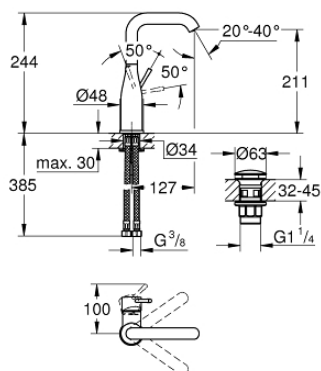

23 799 001 ESSENCE BATERIE LAVOAR MONOCOMANDĂ 1/2" MĂRIMEA L

DESCRIEREA PRODUSULUI

- Colour: cromat
- instalare pe o singură gaură
- mâner din metal
- cartuş ceramic de 28 mm cu GROHE SilkMove
- cu limitator de temperatură
- suprafață GROHE LongLife
- GROHE EcoJoy tehnologie pentru reducerea consumului de apă
- maximum flow rate (at 3 bar): 5.7 l/min
- aerator reglabil GROHE AquaGuide
- sistem de instalare FastFixation Plus
- pipă rotativă cu aerator și limitator de oprire
- corp fără orificiu tijă set de evacuare
- set de evacuare clic-clac
- racorduri flexibile de conectare la apă
- presiunea minimă recomandată 1.0 bar

23 799 001 **ESSENCE BATERIE LAVOAR MONOCOMANDĂ 1/2"**
MĂRIMEA L

PIESE DE SCHIMB , decembrie 2021 – now

- 1: Braț (Spare part-nr. 46919000)
- 2: Cartuș (Spare part-nr. 46580000)
- 3: screw ring (Spare part-nr. 48591000)
- 4: Țeavă de scurgere cilindrică pivotantă (Spare part-nr. 13374000)
- 4.1: Aerator (Spare part-nr. 48270000)
- 4.2: Șaibă de etanșare (Spare part-nr. 0128500M)
- 4.3: inel de siguranță (Spare part-nr. 4826600M)
- 5: Șild (Spare part-nr. 48603000)
- 6: Ansamblu de fixare a tijei nefiletate (Spare part-nr. 46645000)
- 7: Furtun de legătură (Spare part-nr. 46255000)
- 8: Waste set with push-open plug (Spare part-nr. 65807000)
- 9: Cheie pentru montare (Spare part-nr. 19017000)*