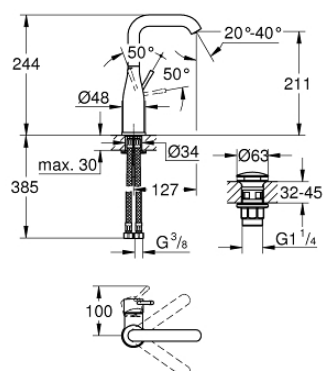

23 799 001 ESSENCE BATERIE LAVOAR MONOCOMANDĂ 1/2" MĂRIMEA L

DESCRIEREA PRODUSULUI

- Colour: cromat
- instalare pe o singură gaură
- mâner din metal
- cartuş ceramic de 28 mm cu GROHE SilkMove
- cu limitator de temperatură
- suprafață GROHE LongLife
- aerator cu debit 5.7 l/min
- aerator reglabil GROHE AquaGuide
- sistem de instalare GROHE FastFixation Plus
- pipă rotativă cu aerator și limitator de oprire
- corp fără orificiu tijă set de evacuare
- set de evacuare clic-clac
- racorduri flexibile de conectare la apă
- presiunea minimă recomandată 1.0 bar

23 799 001 **ESSENCE BATERIE LAVOAR MONOCOMANDĂ 1/2"**
MĂRIMEA L

PIESE DE SCHIMB , decembrie 2021 – now

- 1: Braț (Spare part-nr. 46919000)
- 2: Cartuș (Spare part-nr. 46580000)
- 3: screw ring (Spare part-nr. 48591000)
- 4: Țeavă de scurgere cilindrică pivotantă (Spare part-nr. 13374000)
- 4.1: Aerator (Spare part-nr. 48270000)
- 4.2: Șaibă de etanșare (Spare part-nr. 0128500M)
- 4.3: inel de siguranță (Spare part-nr. 4826600M)
- 5: Șild (Spare part-nr. 48603000)
- 6: Ansamblu de fixare a tijei nefiletate (Spare part-nr. 46645000)
- 7: Furtun de legătură (Spare part-nr. 46255000)
- 8: Waste set with push-open plug (Spare part-nr. 65807000)
- 9: Cheie pentru montare (Spare part-nr. 19017000)*