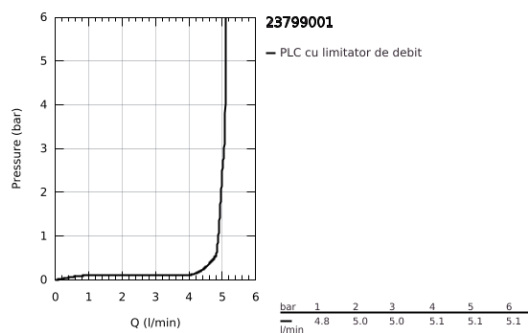

23 799 001 ESSENCE BATERIE LAVOAR MONOCOMANDĂ 1/2" MĂRIMEA L

DESCRIEREA PRODUSULUI

- Colour: cromat
- instalare pe o singură gaură
- mâner din metal
- cartuş ceramic de 28 mm cu GROHE SilkMove
- cu limitator de temperatură
- suprafață GROHE LongLife
- aerator cu debit 5.7 l/min
- aerator reglabil GROHE AquaGuide
- sistem de instalare GROHE FastFixation Plus
- pipă rotativă cu aerator și limitator de oprire
- corp fără orificiu tijă set de evacuare
- set de evacuare clic-clac
- racorduri flexibile de conectare la apă
- presiunea minimă recomandată 1.0 bar

23 799 001 **ESSENCE BATERIE LAVOAR MONOCOMANDĂ 1/2"**
MĂRIMEA L

PIESE DE SCHIMB , decembrie 2021 – now

- 1: Braț (Spare part-nr. 46919000)
- 2: Cartuș (Spare part-nr. 46580000)
- 3: screw ring (Spare part-nr. 48591000)
- 4: Țeavă de scurgere cilindrică pivotantă (Spare part-nr. 13374000)
- 4.1: Aerator (Spare part-nr. 48270000)
- 4.2: Șaibă de etanșare (Spare part-nr. 0128500M)
- 4.3: inel de siguranță (Spare part-nr. 4826600M)
- 5: Șild (Spare part-nr. 48603000)
- 6: Ansamblu de fixare a tijei nefiletate (Spare part-nr. 46645000)
- 7: Furtun de legătură (Spare part-nr. 46255000)
- 8: Waste set with push-open plug (Spare part-nr. 65807000)
- 9: Cheie pentru montare (Spare part-nr. 19017000)*