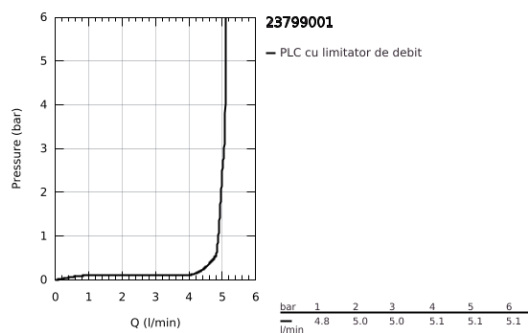

23 799 001 ESSENCE BATERIE LAVOAR MONOCOMANDĂ 1/2" MĂRIMEA L

DESCRIEREA PRODUSULUI

- Colour: cromat
- instalare pe o singură gaură
- mâner din metal
- cartuş ceramic de 28 mm cu GROHE SilkMove
- cu limitator de temperatură
- suprafață GROHE LongLife
- GROHE EcoJoy tehnologie pentru reducerea consumului de apă
- maximum flow rate (at 3 bar): 5.7 l/min
- aerator reglabil GROHE AquaGuide
- sistem de instalare FastFixation Plus
- pipă rotativă cu aerator și limitator de oprire
- corp fără orificiu tijă set de evacuare
- set de evacuare clic-clac
- racorduri flexibile de conectare la apă
- presiunea minimă recomandată 1.0 bar

23 799 001 **ESSENCE BATERIE LAVOAR MONOCOMANDĂ 1/2"**
MĂRIMEA L

PIESE DE SCHIMB , decembrie 2021 – now

- 1: Braț (Spare part-nr. 46919000)
- 2: Cartuș (Spare part-nr. 46580000)
- 3: screw ring (Spare part-nr. 48591000)
- 4: Țeavă de scurgere cilindrică pivotantă (Spare part-nr. 13374000)
- 4.1: Aerator (Spare part-nr. 48270000)
- 4.2: Șaibă de etanșare (Spare part-nr. 0128500M)
- 4.3: inel de siguranță (Spare part-nr. 4826600M)
- 5: Șild (Spare part-nr. 48603000)
- 6: Ansamblu de fixare a tijei nefiletate (Spare part-nr. 46645000)
- 7: Furtun de legătură (Spare part-nr. 46255000)
- 8: Waste set with push-open plug (Spare part-nr. 65807000)
- 9: Cheie pentru montare (Spare part-nr. 19017000)*