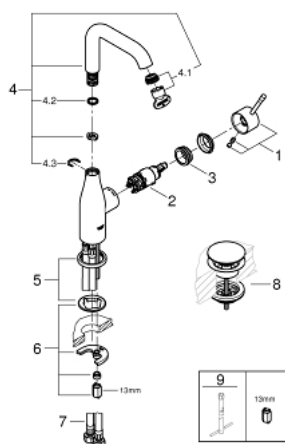

23 799 001 ESSENCE BATERIE LAVOAR MONOCOMANDĂ 1/2" MĂRIMEA L

DESCRIEREA PRODUSULUI

- Colour: cromat
- instalare pe o singură gaură
- mâner din metal
- cartuş ceramic de 28 mm cu GROHE SilkMove
- cu limitator de temperatură
- suprafață GROHE LongLife
- aerator cu debit 5.7 l/min
- aerator reglabil GROHE AquaGuide
- sistem de instalare GROHE FastFixation Plus
- pipă rotativă cu aerator și limitator de oprire
- corp fără orificiu tijă set de evacuare
- set de evacuare clic-clac
- racorduri flexibile de conectare la apă
- presiunea minimă recomandată 1.0 bar

23 799 001 **ESSENCE BATERIE LAVOAR MONOCOMANDĂ 1/2"**
MĂRIMEA L

PIESE DE SCHIMB , decembrie 2021 – now

- 1: Braț (Spare part-nr. 46919000)
- 2: Cartuș (Spare part-nr. 46580000)
- 3: screw ring (Spare part-nr. 48591000)
- 4: Țeavă de scurgere cilindrică pivotantă (Spare part-nr. 13374000)
- 4.1: Aerator (Spare part-nr. 48270000)
- 4.2: Șaibă de etanșare (Spare part-nr. 0128500M)
- 4.3: inel de siguranță (Spare part-nr. 4826600M)
- 5: Șild (Spare part-nr. 48603000)
- 6: Ansamblu de fixare a tijei nefiletate (Spare part-nr. 46645000)
- 7: Furtun de legătură (Spare part-nr. 46255000)
- 8: Waste set with push-open plug (Spare part-nr. 65807000)
- 9: Cheie pentru montare (Spare part-nr. 19017000)*