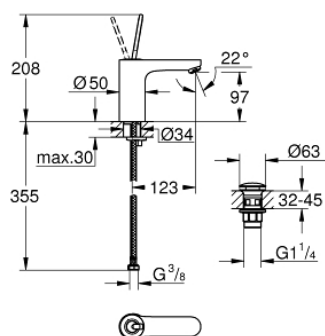

23 800 000 GET BATERIE LAVOAR MONOCOMANDĂ 1/2" MĂRIMEA M

DESCRIEREA PRODUSULUI

- Colour: cromat
- instalare pe o singură gaură
- mâner din metal
- cartuş de tip joystick GROHE FeatherControl
- suprafață GROHE LongLife
- GROHE EcoJoy tehnologie pentru reducerea consumului de apă
- aerator GROHE SpeedClean cu debit 5.7 l/min
- corp fără orificiu tijă set de evacuare
- set de evacuare clic-clac
- racorduri flexibile de conectare la apă
- sistem de instalare GROHE FastFixation
- GROHE QuickTool included

23 800 000 GET BATERIE LAVOAR MONOCOMANDĂ 1/2" MĂRIMEA M

PIESE DE SCHIMB , septembrie 2016 – now

- 1: Braț (Spare part-nr. 46906000)
- 2: Cartuș (Spare part-nr. 46907000)
- 3: Ansamblu de fixare a tijei nefiletate (Spare part-nr. 46671000)
- 4: Aerator (Spare part-nr. 48159000)
- 5: Cheie pentru montare (Spare part-nr. 19017000)*