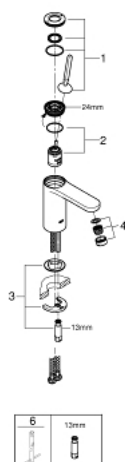

23 800 000 GET BATERIE LAVOAR MONOCOMANDĂ 1/2" MĂRIMEA M

DESCRIEREA PRODUSULUI

- Colour: cromat
- instalare pe o singură gaură
- mâner din metal
- cartuş de tip joystick GROHE FeatherControl
- suprafață GROHE LongLife
- GROHE EcoJoy tehnologie pentru reducerea consumului de apă
- aerator GROHE SpeedClean cu debit 5.7 l/min
- corp fără orificiu tijă set de evacuare
- set de evacuare clic-clac
- racorduri flexibile de conectare la apă
- sistem de instalare GROHE FastFixation
- GROHE QuickTool included

23 800 000 GET BATERIE LAVOAR MONOCOMANDĂ 1/2" MĂRIMEA M

PIESE DE SCHIMB , septembrie 2016 – now

- 1: Braț (Spare part-nr. 46906000)
- 2: Cartuș (Spare part-nr. 46907000)
- 3: Ansamblu de fixare a tijei nefiletate (Spare part-nr. 46671000)
- 4: Aerator (Spare part-nr. 48159000)
- 5: Cheie pentru montare (Spare part-nr. 19017000)*