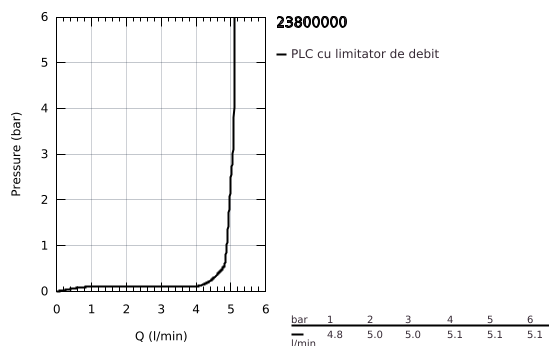

23 800 000 GET BATERIE LAVOAR MONOCOMANDĂ 1/2" MĂRIMEA M

DESCRIEREA PRODUSULUI

- Colour: cromat
- instalare pe o singură gaură
- mâner din metal
- cartuş de tip joystick GROHE FeatherControl
- suprafață GROHE LongLife
- GROHE EcoJoy tehnologie pentru reducerea consumului de apă
- aerator GROHE SpeedClean cu debit 5.7 l/min
- corp fără orificiu tijă set de evacuare
- set de evacuare clic-clac
- racorduri flexibile de conectare la apă
- sistem de instalare GROHE FastFixation
- GROHE QuickTool included

23 800 000 GET BATERIE LAVOAR MONOCOMANDĂ 1/2" MĂRIMEA M

PIESE DE SCHIMB , septembrie 2016 – now

- 1: Braț (Spare part-nr. 46906000)
- 2: Cartuș (Spare part-nr. 46907000)
- 3: Ansamblu de fixare a tijei nefiletate (Spare part-nr. 46671000)
- 4: Aerator (Spare part-nr. 48159000)
- 5: Cheie pentru montare (Spare part-nr. 19017000)*