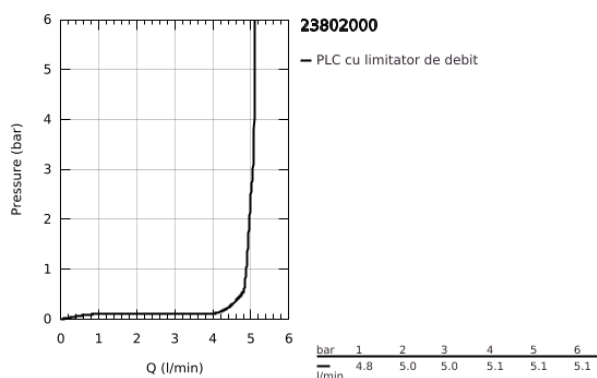

23 802 000 BAUEDGE BATERIE LAVOAR MONOCOMANDĂ 1/2" MĂRIMEA S

DESCRIEREA PRODUSULUI

- Colour: cromat
- instalare pe o singură gaură
- mâner din metal
- cartuş ceramic de 28 mm cu GROHE SilkMove
- cu limitator de temperatură
- suprafață GROHE LongLife
- GROHE EcoJoy tehnologie pentru reducerea consumului de apă
- maximum flow rate (at 3 bar): 5 l/min
- sistem rapid de instalare
- set evacuare cu tijă plastică 1 1/4"
- racorduri flexibile de conectare la apă

23 802 000 BAUEDGE BATERIE LAVOAR MONOCOMANDĂ 1/2" MĂRIMEA S

PIESE DE SCHIMB , noiembrie 2016 – now

- 1: Braț (Spare part-nr. 46697000)
 - 2: inel de fixare (Spare part-nr. 46715000)
 - 3: Cartuș (Spare part-nr. 46580000)
 - 4: Tijă verticală (Spare part-nr. 46739000)
 - 5: Aerator (Spare part-nr. 48159000)
 - 6: Ansamblu de fixare a tijei nefiletate (Spare part-nr. 46249000)
 - 7: Set de scurgere 1 1/4" (Spare part-nr. 28910000)
 - 7.1: Fișa de conectare (Spare part-nr. 07182000)
 - 7.2: Tijă cu bilă (Spare part-nr. 07052000)
 - 8: Tijă cu bilă (Spare part-nr. 07341000)*
 - 9: Cheie pentru montare (Spare part-nr. 19017000)*
- * Optional accessories