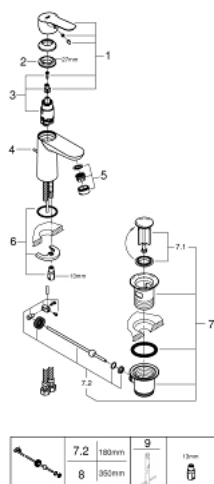

23 802 000 BAUEDGE BATERIE LAVOAR MONOCOMANDĂ 1/2" MĂRIMEA S

DESCRIEREA PRODUSULUI

- Colour: cromat
- instalare pe o singură gaură
- mâner din metal
- cartuş ceramic de 28 mm cu GROHE SilkMove
- cu limitator de temperatură
- suprafață GROHE LongLife
- GROHE EcoJoy tehnologie pentru reducerea consumului de apă
- maximum flow rate (at 3 bar): 5 l/min
- sistem rapid de instalare
- set evacuare cu tijă plastică 1 1/4"
- racorduri flexibile de conectare la apă

23 802 000 BAUEDGE BATERIE LAVOAR MONOCOMANDĂ 1/2" MĂRIMEA S

PIESE DE SCHIMB , noiembrie 2016 – now

- 1: Braț (Spare part-nr. 46697000)
 - 2: inel de fixare (Spare part-nr. 46715000)
 - 3: Cartuș (Spare part-nr. 46580000)
 - 4: Tijă verticală (Spare part-nr. 46739000)
 - 5: Aerator (Spare part-nr. 48159000)
 - 6: Ansamblu de fixare a tijei nefiletate (Spare part-nr. 46249000)
 - 7: Set de scurgere 1 1/4" (Spare part-nr. 28910000)
 - 7.1: Fișa de conectare (Spare part-nr. 07182000)
 - 7.2: Tijă cu bilă (Spare part-nr. 07052000)
 - 8: Tijă cu bilă (Spare part-nr. 07341000)*
 - 9: Cheie pentru montare (Spare part-nr. 19017000)*
- * Optional accessories