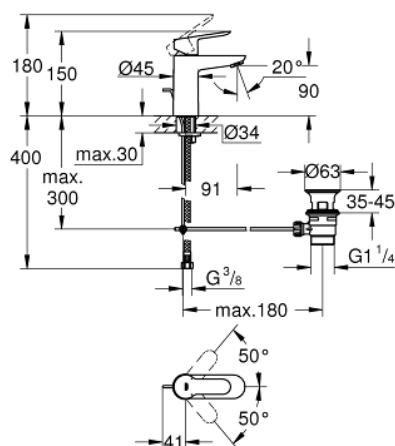

23 802 000 BAUEDGE BATERIE LAVOAR MONOCOMANDĂ 1/2" MĂRIMEA S

DESCRIEREA PRODUSULUI

- Colour: cromat
- instalare pe o singură gaură
- mâner din metal
- cartuş ceramic de 28 mm cu GROHE SilkMove
- cu limitator de temperatură
- suprafață GROHE LongLife
- GROHE EcoJoy tehnologie pentru reducerea consumului de apă
- maximum flow rate (at 3 bar): 5 l/min
- sistem rapid de instalare
- set evacuare cu tijă plastică 1 1/4"
- racorduri flexibile de conectare la apă

23 802 000 BAUEDGE BATERIE LAVOAR MONOCOMANDĂ 1/2" MĂRIMEA S

PIESE DE SCHIMB , noiembrie 2016 – now

- 1: Braț (Spare part-nr. 46697000)
 - 2: inel de fixare (Spare part-nr. 46715000)
 - 3: Cartuș (Spare part-nr. 46580000)
 - 4: Tijă verticală (Spare part-nr. 46739000)
 - 5: Aerator (Spare part-nr. 48159000)
 - 6: Ansamblu de fixare a tijei nefiletate (Spare part-nr. 46249000)
 - 7: Set de scurgere 1 1/4" (Spare part-nr. 28910000)
 - 7.1: Fișa de conectare (Spare part-nr. 07182000)
 - 7.2: Tijă cu bilă (Spare part-nr. 07052000)
 - 8: Tijă cu bilă (Spare part-nr. 07341000)*
 - 9: Cheie pentru montare (Spare part-nr. 19017000)*
- * Optional accessories