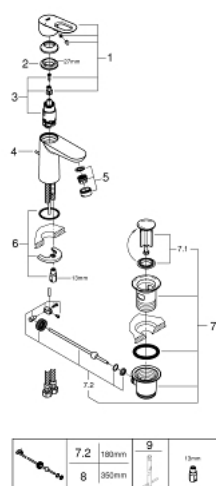

23 803 000 BAULOOP BATERIE LAVOAR MONOCOMANDĂ 1/2" QUOT; MĂRIMEA S

DESCRIEREA PRODUSULUI

- Colour: cromat
- instalare pe o singură gaură
- mâner din metal
- cartuş ceramic de 28 mm cu GROHE SilkMove
- cu limitator de temperatură
- suprafață GROHE LongLife
- GROHE EcoJoy tehnologie pentru reducerea consumului de apă
- maximum flow rate (at 3 bar): 5 l/min
- sistem rapid de instalare
- set evacuare cu tijă plastică 1 1/4"
- racorduri flexibile de conectare la apă

23 803 000 BAULOOP BATERIE LAVOAR MONOCOMANDĂ 1/2" MĂRIMEA S

PIESE DE SCHIMB , noiembrie 2016 – now

- 1: Braț (Spare part-nr. 46695000)
 - 2: inel de fixare (Spare part-nr. 46715000)
 - 3: Cartuș (Spare part-nr. 46580000)
 - 4: Tijă verticală (Spare part-nr. 46739000)
 - 5: Aerator (Spare part-nr. 48159000)
 - 6: Ansamblu de fixare a tijei nefiletate (Spare part-nr. 46249000)
 - 7: Set de scurgere 1 1/4" (Spare part-nr. 28910000)
 - 7.1: Fișa de conectare (Spare part-nr. 07182000)
 - 7.2: Tijă cu bilă (Spare part-nr. 07052000)
 - 8: Tijă cu bilă (Spare part-nr. 07341000)*
 - 9: Cheie pentru montare (Spare part-nr. 19017000)*
- * Optional accessories