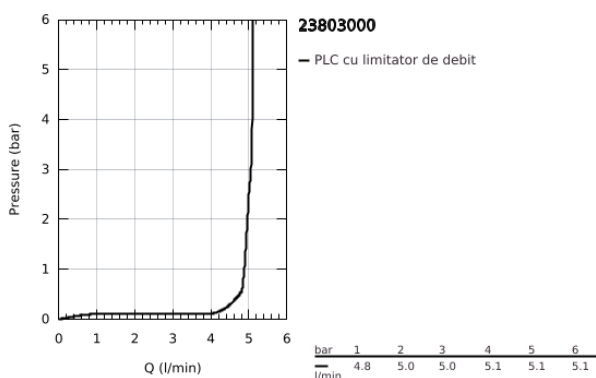

23 803 000 BAULOOP BATERIE LAVOAR MONOCOMANDĂ 1/2" QUOT; MĂRIMEA S

DESCRIEREA PRODUSULUI

- Colour: cromat
- instalare pe o singură gaură
- mâner din metal
- cartuş ceramic de 28 mm cu GROHE SilkMove
- cu limitator de temperatură
- suprafață GROHE LongLife
- GROHE EcoJoy tehnologie pentru reducerea consumului de apă
- maximum flow rate (at 3 bar): 5 l/min
- sistem rapid de instalare
- set evacuare cu tijă plastică 1 1/4"
- racorduri flexibile de conectare la apă

23 803 000 BAULOOP BATERIE LAVOAR MONOCOMANDĂ 1/2" MĂRIMEA S

PIESE DE SCHIMB , noiembrie 2016 – now

- 1: Braț (Spare part-nr. 46695000)
 - 2: inel de fixare (Spare part-nr. 46715000)
 - 3: Cartuș (Spare part-nr. 46580000)
 - 4: Tijă verticală (Spare part-nr. 46739000)
 - 5: Aerator (Spare part-nr. 48159000)
 - 6: Ansamblu de fixare a tijei nefiletate (Spare part-nr. 46249000)
 - 7: Set de scurgere 1 1/4" (Spare part-nr. 28910000)
 - 7.1: Fișa de conectare (Spare part-nr. 07182000)
 - 7.2: Tijă cu bilă (Spare part-nr. 07052000)
 - 8: Tijă cu bilă (Spare part-nr. 07341000)*
 - 9: Cheie pentru montare (Spare part-nr. 19017000)*
- * Optional accessories