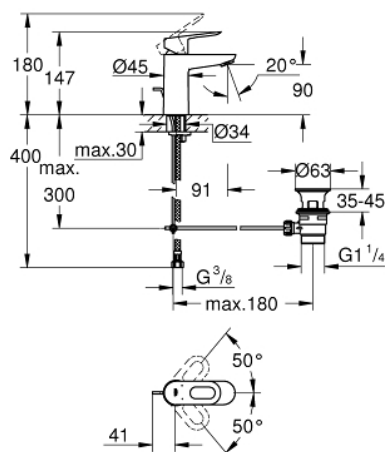

23 803 000 BAULOOP BATERIE LAVOAR MONOCOMANDĂ 1/2" QUOT; MĂRIMEA S

DESCRIEREA PRODUSULUI

- Colour: cromat
- instalare pe o singură gaură
- mâner din metal
- cartuş ceramic de 28 mm cu GROHE SilkMove
- cu limitator de temperatură
- suprafață GROHE LongLife
- GROHE EcoJoy tehnologie pentru reducerea consumului de apă
- maximum flow rate (at 3 bar): 5 l/min
- sistem rapid de instalare
- set evacuare cu tijă plastică 1 1/4"
- racorduri flexibile de conectare la apă

23 803 000 BAULOOP BATERIE LAVOAR MONOCOMANDĂ 1/2" MĂRIMEA S

PIESE DE SCHIMB , noiembrie 2016 – now

- 1: Braț (Spare part-nr. 46695000)
 - 2: inel de fixare (Spare part-nr. 46715000)
 - 3: Cartuș (Spare part-nr. 46580000)
 - 4: Tijă verticală (Spare part-nr. 46739000)
 - 5: Aerator (Spare part-nr. 48159000)
 - 6: Ansamblu de fixare a tijei nefiletate (Spare part-nr. 46249000)
 - 7: Set de scurgere 1 1/4" (Spare part-nr. 28910000)
 - 7.1: Fișa de conectare (Spare part-nr. 07182000)
 - 7.2: Tijă cu bilă (Spare part-nr. 07052000)
 - 8: Tijă cu bilă (Spare part-nr. 07341000)*
 - 9: Cheie pentru montare (Spare part-nr. 19017000)*
- * Optional accessories